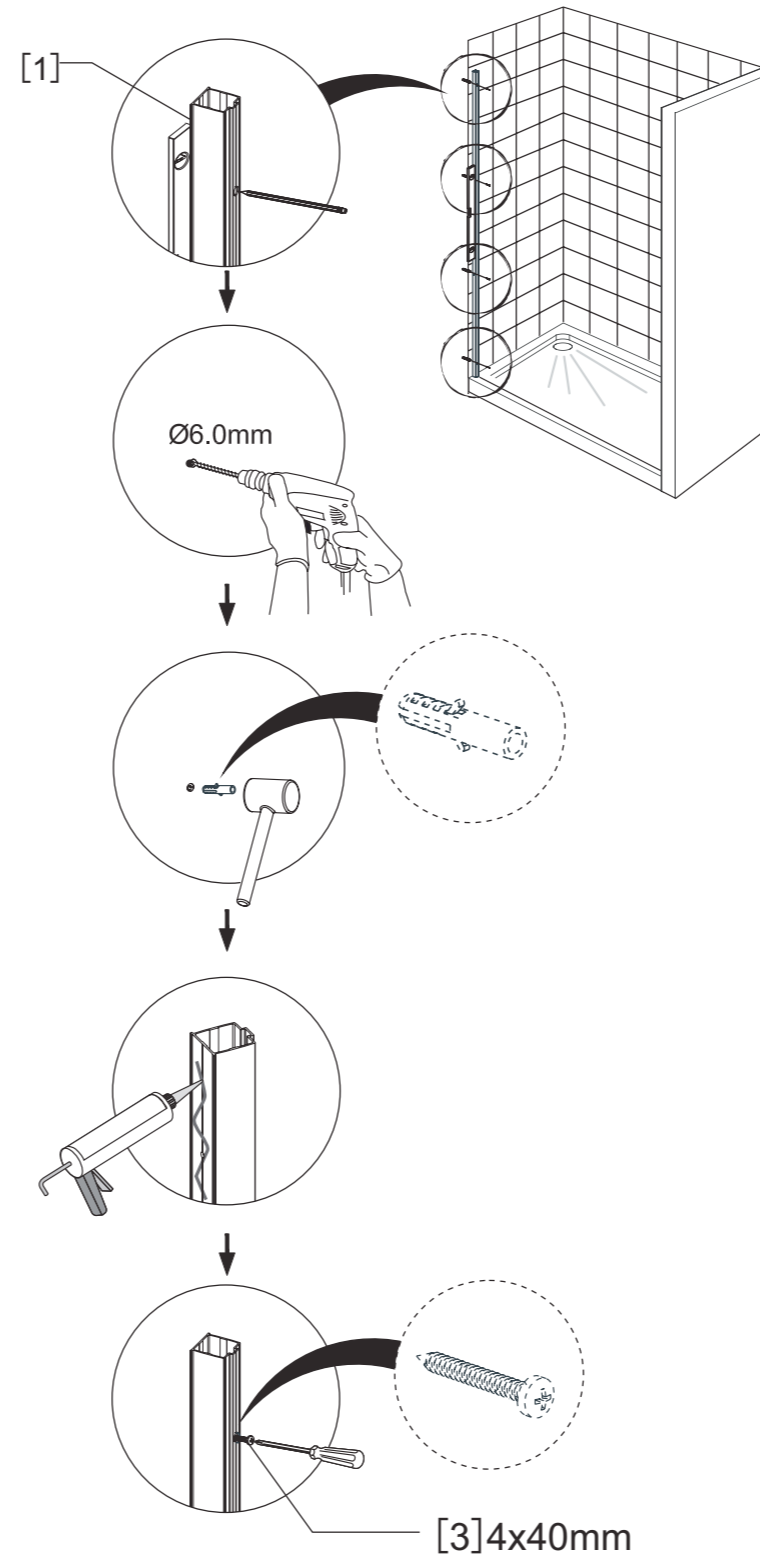

- **EN** Installation Steps
- **SE** Installationssteg
- **NO** Montering
- **FI** Asennusvaiheet

1. **EN** Step 1 **SE** Steg 1 **NO** Trinn 1 **FI** Vaihe 1