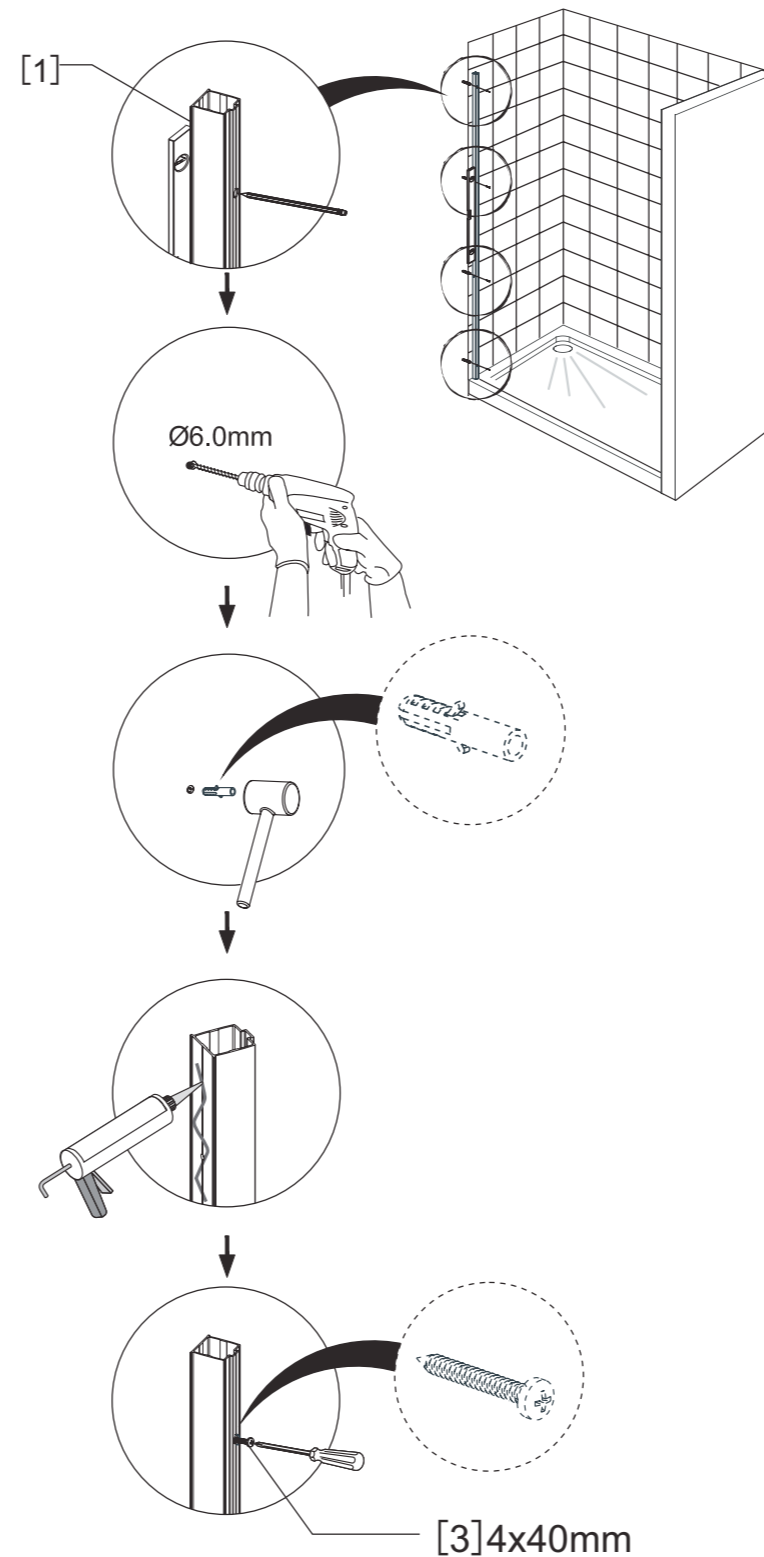

- EN** Widening profile for shower door
- SE** Breddningsprofil för duschvägg
- NO** Breddeprofil for dusjvegg
- FI** Levennysprofiili suihkuoveen

[1]	<b>EN</b> 1 x Wall Posts	<b>SE</b> 1 x Vägprofil	
	<b>NO</b> 1 x Veggstolper	<b>FI</b> 1 x seinätolppa	
[2]	<b>EN</b> 4 x Screws ST4x16mm	<b>SE</b> 4 x Skruvar ST4x16mm	
	<b>NO</b> 4 x Skruer ST4x16 mm	<b>FI</b> 4 x ruuvi ST4x16 mm	
[3]	<b>EN</b> 4 x Screws ST4x40 mm	<b>SE</b> 4 x Skruvar ST4x40mm	
	<b>NO</b> 4 x Skruer ST4x40 mm	<b>FI</b> 4 x ruuvi ST4x40 mm	

- EN** Installation Steps
- SE** Installationssteg
- NO** Montering
- FI** Asennusvaiheet

**EN** Step 1 **SE** Steg 1 **NO** Trinn 1 **FI** Vaihe 1

**EN** Step 2 **SE** Steg 2 **NO** Trinn 2 **FI** Vaihe 2

- EN** Widening profile for shower door
- SE** Breddningsprofil för duschvägg
- NO** Breddeprofil for dusjvegg
- FI** Levennysprofiili suihkuoveen

- |     |                                |                                |  |
|-----|--------------------------------|--------------------------------|--|
| [1] | <b>EN</b> 1 x Wall Posts       | <b>SE</b> 1 x Vägprofil        |   |
|     | <b>NO</b> 1 x Veggstolper      | <b>FI</b> 1 x seinätolppa      |  |
| [2] | <b>EN</b> 4 x Screws ST4x16mm  | <b>SE</b> 4 x Skruvar ST4x16mm |  |
|     | <b>NO</b> 4 x Skruer ST4x16 mm | <b>FI</b> 4 x ruuvi ST4x16 mm  |  |
| [3] | <b>EN</b> 4 x Screws ST4x40 mm | <b>SE</b> 4 x Skruvar ST4x40mm |  |
|     | <b>NO</b> 4 x Skruer ST4x40 mm | <b>FI</b> 4 x ruuvi ST4x40 mm  |  |