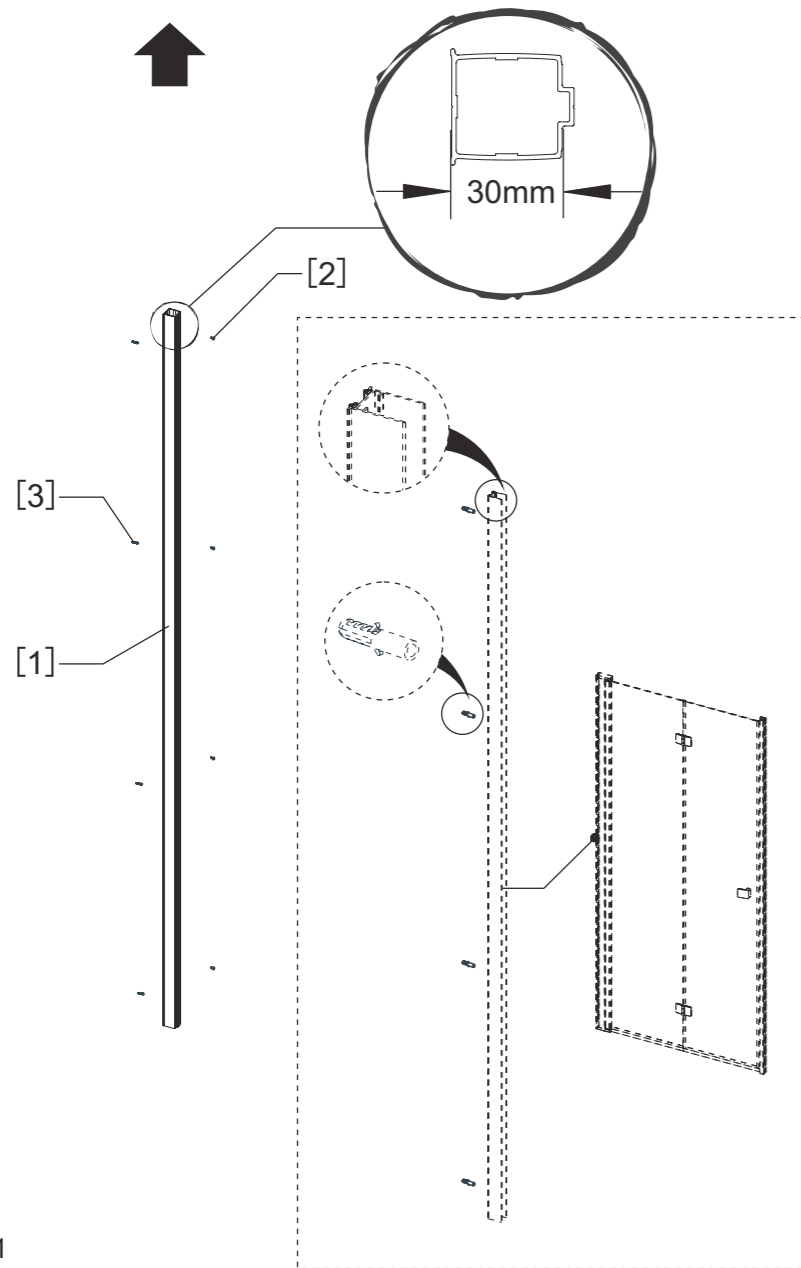

- EN** Widening profile for shower door
- SE** Breddningsprofil för duschvägg
- NO** Breddeprofil for dusjvegg
- FI** Levennysprofiili suihkuoveen

[1]	<b>EN</b> 1 x Wall Posts	<b>SE</b> 1 x Vägprofil	
	<b>NO</b> 1 x Veggstolper	<b>FI</b> 1 x seinätolppa	
[2]	<b>EN</b> 4 x Screws ST4x16mm	<b>SE</b> 4 x Skruvar ST4x16mm	
	<b>NO</b> 4 x Skruer ST4x16 mm	<b>FI</b> 4 x ruuvi ST4x16 mm	
[3]	<b>EN</b> 4 x Screws ST4x40 mm	<b>SE</b> 4 x Skruvar ST4x40mm	
	<b>NO</b> 4 x Skruer ST4x40 mm	<b>FI</b> 4 x ruuvi ST4x40 mm	

- EN** Installation Steps
- SE** Installationssteg
- NO** Montering
- FI** Asennusvaiheet

**EN** Step 1 **SE** Steg 1 **NO** Trinn 1 **FI** Vaihe 1

**EN** Step 2 **SE** Steg 2 **NO** Trinn 2 **FI** Vaihe 2

- EN** Widening profile for shower door
- SE** Breddningsprofil för duschvägg
- NO** Breddeprofil for dusjvegg
- FI** Levennysprofiili suihkuoveen

- |     |                                |                                |  |
|-----|--------------------------------|--------------------------------|--|
| [1] | <b>EN</b> 1 x Wall Posts       | <b>SE</b> 1 x Vägprofil        |   |
|     | <b>NO</b> 1 x Veggstolper      | <b>FI</b> 1 x seinätolppa      |  |
| [2] | <b>EN</b> 4 x Screws ST4x16mm  | <b>SE</b> 4 x Skruvar ST4x16mm |  |
|     | <b>NO</b> 4 x Skruer ST4x16 mm | <b>FI</b> 4 x ruuvi ST4x16 mm  |  |
| [3] | <b>EN</b> 4 x Screws ST4x40 mm | <b>SE</b> 4 x Skruvar ST4x40mm |  |
|     | <b>NO</b> 4 x Skruer ST4x40 mm | <b>FI</b> 4 x ruuvi ST4x40 mm  |  |