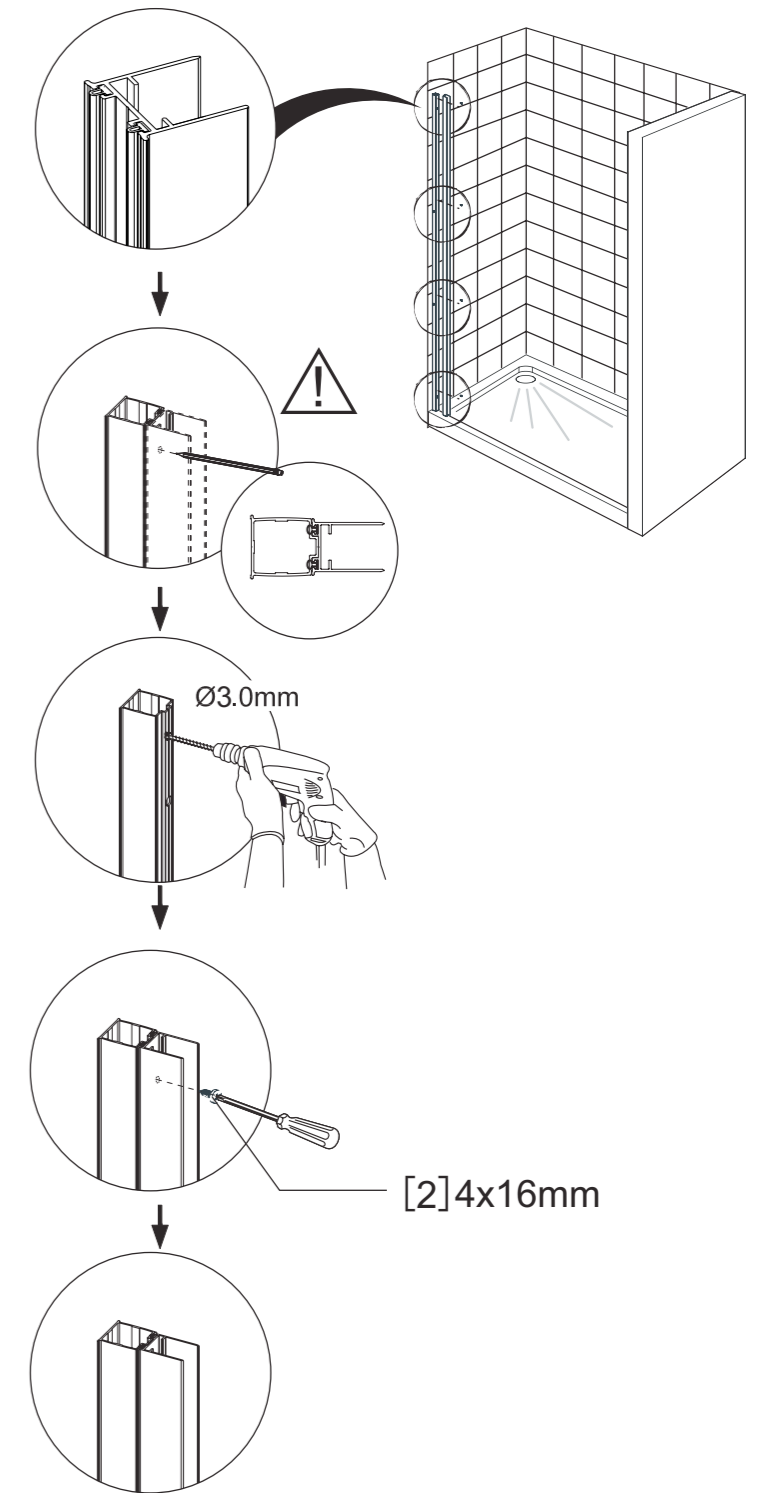

- EN** Widening profile for shower door
- SE** Breddningsprofil för duschvägg
- NO** Breddeprofil for dusjvegg
- FI** Levennysprofiili suihkuoveen

[1]	<b>EN</b> 1 x Wall Posts	<b>SE</b> 1 x Vägprofil	
	<b>NO</b> 1 x Veggstolper	<b>FI</b> 1 x seinätolppa	
[2]	<b>EN</b> 4 x Screws ST4x16mm	<b>SE</b> 4 x Skruvar ST4x16mm	
	<b>NO</b> 4 x Skruer ST4x16 mm	<b>FI</b> 4 x ruuvi ST4x16 mm	
[3]	<b>EN</b> 4 x Screws ST4x40 mm	<b>SE</b> 4 x Skruvar ST4x40mm	
	<b>NO</b> 4 x Skruer ST4x40 mm	<b>FI</b> 4 x ruuvi ST4x40 mm	

- EN** Widening profile for shower door
- SE** Breddningsprofil för duschvägg
- NO** Breddeprofil for dusjvegg
- FI** Levennysprofiili suihkuoveen

- |     |                                |                                |  |
|-----|--------------------------------|--------------------------------|--|
| [1] | <b>EN</b> 1 x Wall Posts       | <b>SE</b> 1 x Vägprofil        |   |
|     | <b>NO</b> 1 x Veggstolper      | <b>FI</b> 1 x seinätolppa      |  |
| [2] | <b>EN</b> 4 x Screws ST4x16mm  | <b>SE</b> 4 x Skruvar ST4x16mm |  |
|     | <b>NO</b> 4 x Skruer ST4x16 mm | <b>FI</b> 4 x ruuvi ST4x16 mm  |  |
| [3] | <b>EN</b> 4 x Screws ST4x40 mm | <b>SE</b> 4 x Skruvar ST4x40mm |  |
|     | <b>NO</b> 4 x Skruer ST4x40 mm | <b>FI</b> 4 x ruuvi ST4x40 mm  |  |