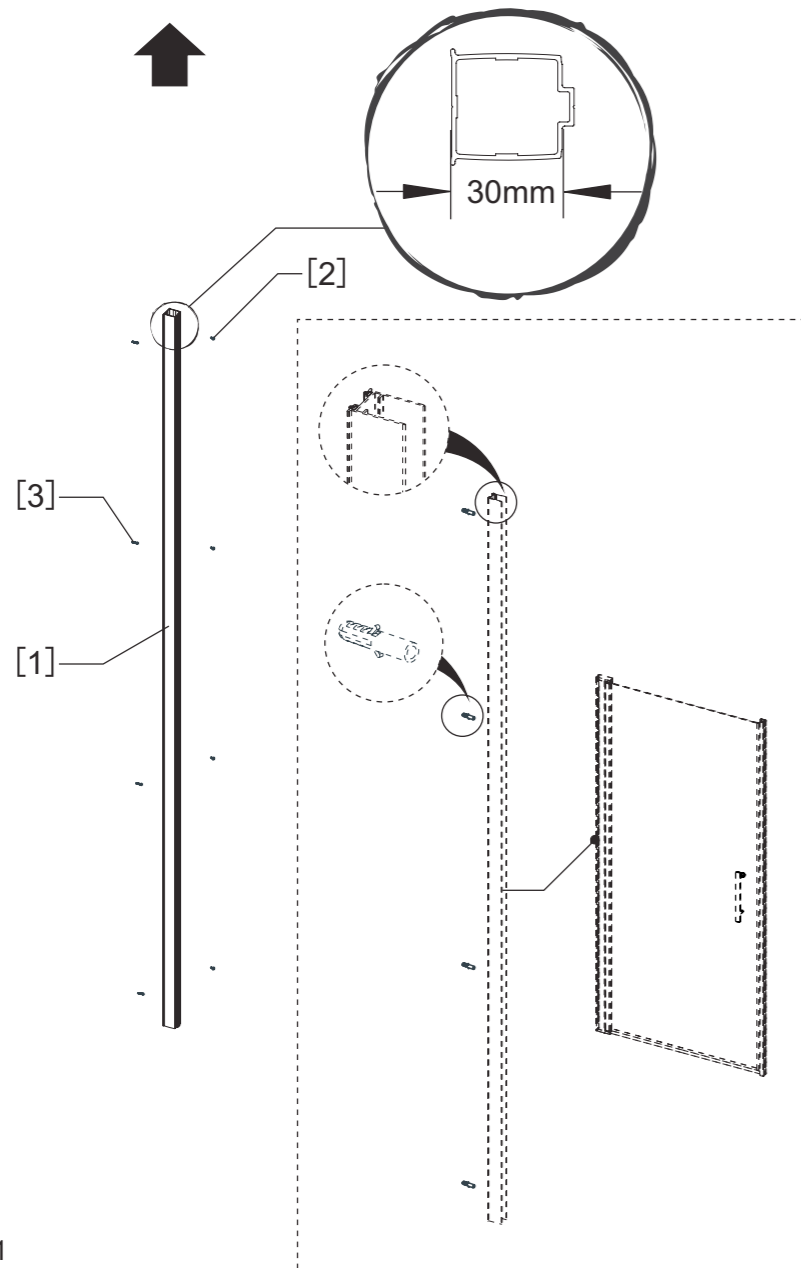

- EN** Widening profile for shower door
- SE** Breddningsprofil för duschvägg
- NO** Breddeprofil for dusjvegg
- FI** Levennysprofiili suihkuoveen

[1]	<b>EN</b> 1 x Wall Posts	<b>SE</b> 1 x Vägprofil	
	<b>NO</b> 1 x Veggstolper	<b>FI</b> 1 x seinätolppa	
[2]	<b>EN</b> 4 x Screws ST4x16mm	<b>SE</b> 4 x Skruvar ST4x16mm	
	<b>NO</b> 4 x Skruer ST4x16 mm	<b>FI</b> 4 x ruuvi ST4x16 mm	
[3]	<b>EN</b> 4 x Screws ST4x40 mm	<b>SE</b> 4 x Skruvar ST4x40mm	
	<b>NO</b> 4 x Skruer ST4x40 mm	<b>FI</b> 4 x ruuvi ST4x40 mm	

- EN** Installation Steps
- SE** Installationssteg
- NO** Montering
- FI** Asennusvaiheet

**EN** Step 1 **SE** Steg 1 **NO** Trinn 1 **FI** Vaihe 1

**EN** Step 2 **SE** Steg 2 **NO** Trinn 2 **FI** Vaihe 2

- EN** Widening profile for shower door
- SE** Breddningsprofil för duschvägg
- NO** Breddeprofil for dusjvegg
- FI** Levennysprofiili suihkuoveen

- |     |                                |                                |  |
|-----|--------------------------------|--------------------------------|--|
| [1] | <b>EN</b> 1 x Wall Posts       | <b>SE</b> 1 x Vägprofil        |   |
|     | <b>NO</b> 1 x Veggstolper      | <b>FI</b> 1 x seinätolppa      |  |
| [2] | <b>EN</b> 4 x Screws ST4x16mm  | <b>SE</b> 4 x Skruvar ST4x16mm |  |
|     | <b>NO</b> 4 x Skruer ST4x16 mm | <b>FI</b> 4 x ruuvi ST4x16 mm  |  |
| [3] | <b>EN</b> 4 x Screws ST4x40 mm | <b>SE</b> 4 x Skruvar ST4x40mm |  |
|     | <b>NO</b> 4 x Skruer ST4x40 mm | <b>FI</b> 4 x ruuvi ST4x40 mm  |  |