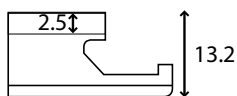

BM : Børstet Matt Lakk

DUKE

BORD (mm): 1980 L x 210 B x 13.2 TH

TYKKELSE PÅ TOPPSJIKT (mm): 2.5

EMBALLASJE: PAKKE: 6 bord - 2.49m²

PALL: 40 pakker - 99.79m²

Vi presenterer Duke-serien:

3-stavs parkett med klassisk eleganse og varme farger er med på å skape en følelse av det autentiske.