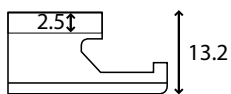

EIK MANOIR GRÅ EXCLUSIVE - PCCYGM

EIK MANOIR HVIT EXCLUSIVE - PCCYBRM

PRINCE EXCLUSIVE

BORD (mm): 1980 L x 164 B x 13.2 TH

TYKKELSE PÅ TOPPSJIKT (mm): 2.5

EMBALLASJE: PAKKE: 6 bord - 1.95m²

PALL: 50 pakker - 97.42m²