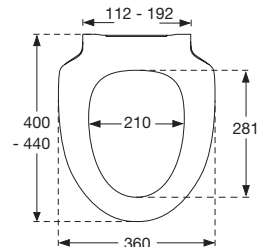

Universal Norden 1140, sete med soft close og lift-off, antibakteriell, inkl. DL5 universalbeslag

Nr. 1140011-DL5999

NRF nr.	6190816
Produktbeskrivelse	Toalettsete med lokk, i gjennomfarget herdeplast inkl. lift-off beslag i rustfri stål - inkl. DL5 universal beslag i rustfri stål med lift-off - senteravstand: 112-192 - belastning på toalettsete 180 kg - passer på de fleste nordiske toaletter - 10 års garanti
Fargeprogram	011 hvit, antibakteriell
Beslags overflate	999 Rustfrit stål
Reservedeler	A4076 Buffe til sæde, oval, grå A4075 Buffe til låg, rund, grå DL5999 Komplet beslag til montering
Vektangivelse	Nettovægt ca. 2,900 kg, inkl. beslag
Pakning	Enkeltkartong 463x385x75 mm Mål: 3,300 kg Vægt: 5 enkeltkartonger i en masterkartong 474x392x395 mm 17,200 kg 12 masterkartonger (60 seter) på en palle

VVS EKSPERTEN
DET ER RØRLEGGEREN DET KOMMER AN PÅ

Materialebeskrivelse

Toalettsete:

Materialet er gjennomfarget herdeålast (UF A 10 = ureaformaldehyd) uten innhold av miljøfarlige stoffer. UF-plast består av 67% ureaformaldehydharpiks % Cellulose samt 5% mineral, pigmenter, smøremiddel og fugtindhold. Råvaren fra leverandøren inneholder op til 0,03% fri formaldehyd og etter udhærdning endnu mindre.