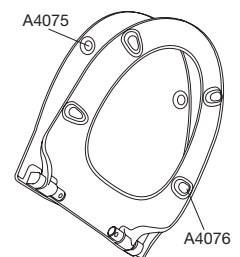

Universal Norden 1140, sete med soft close og lift-off, antibakteriell, inkl. DL5 universalbeslag

Nr. 1140011-DL5999

NRF nr.	6190816
Produktbeskrivelse	Toalettsete med lokk, i gjennomfarget herdeplast inkl. lift-off beslag i rustfri stål - inkl. DL5 universal beslag i rustfri stål med lift-off - senteravstand: 112-192 - belastning på toalettsete 180 kg - passer på de fleste nordiske toaletter - 10 års garanti
Fargeprogram	011 hvit, antibakteriell
Beslags overflate	999 Rustfrit stål
Reservedeler	A4076 Buffe til sæde, oval, grå A4075 Buffe til låg, rund, grå DL5999 Komplet beslag til montering
Vektangivelse	Nettovægt ca. 2,900 kg, inkl. beslag
Pakning	Enkeltkartong 463x385x75 mm Mål: 3,300 kg Vægt: 5 enkeltkartonger i en masterkartong 474x392x395 mm 17,200 kg 12 masterkartonger (60 seter) på en palle

VVS EKSPERTEN
DET ER RØRLEGGEREN DET KOMMER AN PÅ

Materialebeskrivelse

Toalettsete:

Materialet er gjennomfarget herdeålast (UF A 10 = ureaformaldehyd) uten innhold av miljøfarlige stoffer. UF-plast består av 67% ureaformaldehydharpiks % Cellulose samt 5% mineral, pigmenter, smøremiddel og fugtindhold. Råvaren fra leverandøren inneholder op til 0,03% fri formaldehyd og etter udhærdning endnu mindre.

Buffere:

EVA (copolymer av ethylen og vinylacetat).

Demper sett::

Hydraulisk demper i rustfritt stål og plastdeler i termoplast.
Demperveske: Silikonolie

Beslag:

Rustfritt stål EN 1.4301/AISI 304

Passliste

Universal sete, som passer på de fleste nordiske toaletter