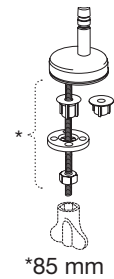

Universal Norden 1140, sete med soft close og lift-off, antibakteriell, inkl. DL5 universalbeslag

Nr. 1140011-DL5999

NRF nr.	6190816
Produktbeskrivelse	Toalettsete med lokk, i gjennomfarget herdeplast inkl. lift-off beslag i rustfri stål - inkl. DL5 universal beslag i rustfri stål med lift-off - senteravstand: 112-192 - belastning på toalettsete 180 kg - passer på de fleste nordiske toaletter - 10 års garanti
Fargeprogram	011 hvit, antibakteriell
Beslags overflate	999 Rustfrit stål
Reservedeler	A4076 Buffe til sæde, oval, grå A4075 Buffe til låg, rund, grå DL5999 Komplet beslag til montering
Vektangivelse	Nettovægt ca. 2,900 kg, inkl. beslag
Pakning	Enkeltkartong 463x385x75 mm Mål: 3,300 kg Vægt: 5 enkeltkartonger i en masterkartong 474x392x395 mm 17,200 kg 12 masterkartonger (60 seter) på en palle

VVS EKSPERTEN
DET ER RØRLEGGEREN DET KOMMER AN PÅ

Materialebeskrivelse

Toalettsete:

Materialet er gjennomfarget herdeålast (UF A 10 = ureaformaldehyd) uten innhold av miljøfarlige stoffer. UF-plast består av 67% ureaformaldehydharpiks % Cellulose samt 5% mineral, pigmenter, smøremiddel og fugtindhold. Råvaren fra leverandøren inneholder op til 0,03% fri formaldehyd og etter udhærdning endnu mindre.

Buffere:

EVA (copolymer av ethylen og vinylacetat).

Demper sett::

Hydraulisk demper i rustfritt stål og plastdeler i termoplast.
Demperveske: Silikonolie

Beslag:

Rustfritt stål EN 1.4301/AISI 304

Passliste

Universal sete, som passer på de fleste nordiske toaletter