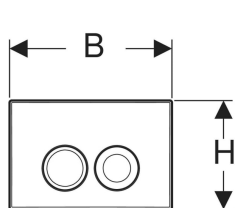

Geberit Delta25 betjeningsplate til dobbeltskyl

Eksempelbilde

Bruksformål

- For aktivering av skyl med Delta innbyggingsystemer

Tekniske data

Betjeningskraft | < 20 N

Egenskaper

- Frontbetjening

Leveringsomfang

- Monteringsramme
- 2 trykkstag
- Monteringsmaterieil

Art. nr.	NRF nr.	Farge / overflate	Materiale	B	H	T
115.125.11.5	6166379	Hvit	Plast	24.6 cm	16.4 cm	3.1 cm
115.125.21.5	6166381	Blankforkrommet	Plast	24.6 cm	16.4 cm	3.1 cm
115.125.46.5	6166382	Matt forkrommet	Plast	24.6 cm	16.4 cm	3.1 cm