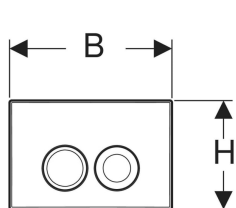

Geberit Delta25 betjeningsplate til dobbeltskyl

Eksempelbilde

Bruksformål

- For aktivering av skyl med Delta innbyggingsystemer

Tekniske data

Betjeningskraft | < 20 N

Egenskaper

- Frontbetjening

Leveringsomfang

- Monteringsramme
- 2 trykkstag
- Monteringsmaterieell

Art. nr.	NRF nr.	Farge / overflate	Materiale	B	H	T
115.125.11.5	6166379	Hvit	Plast	24.6 cm	16.4 cm	3.1 cm
115.125.21.5	6166381	Blankforkrommet	Plast	24.6 cm	16.4 cm	3.1 cm
115.125.46.5	6166382	Matt forkrommet	Plast	24.6 cm	16.4 cm	3.1 cm