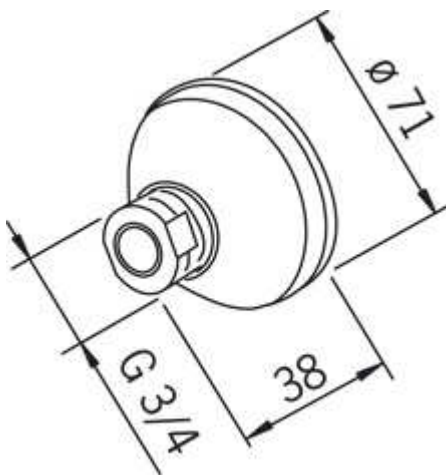

Teknisk informasjon

Mål

Nedlastbare filer

Monteringsanvisning: 945829 (PDF)

Produktsertifikater: eta-danmark_va_122-19650 (PDF)