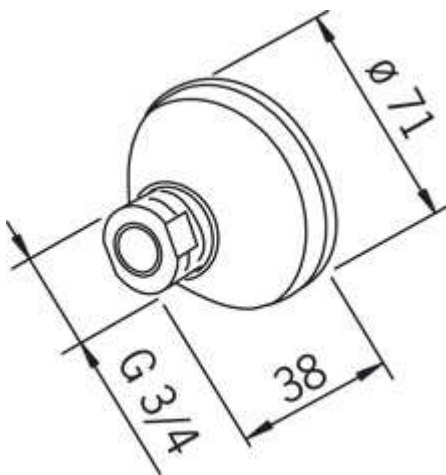

Oras (204740)

Monteringskupling,2stk, G3/4xD12mm

Farge: Forkrommet

NRF: 4203971

EAN code: 6414150009839

Beskrivelse: Monteringskupling komplett for dusjkran G 3/4 x Ø 12 mm Standard pakn. 10-100

Teknisk informasjon

Mål

Nedlastbare filer

Monteringsanvisning: 945829 (PDF)

Produktsertifikater: eta-danmark_va_122-19650 (PDF)