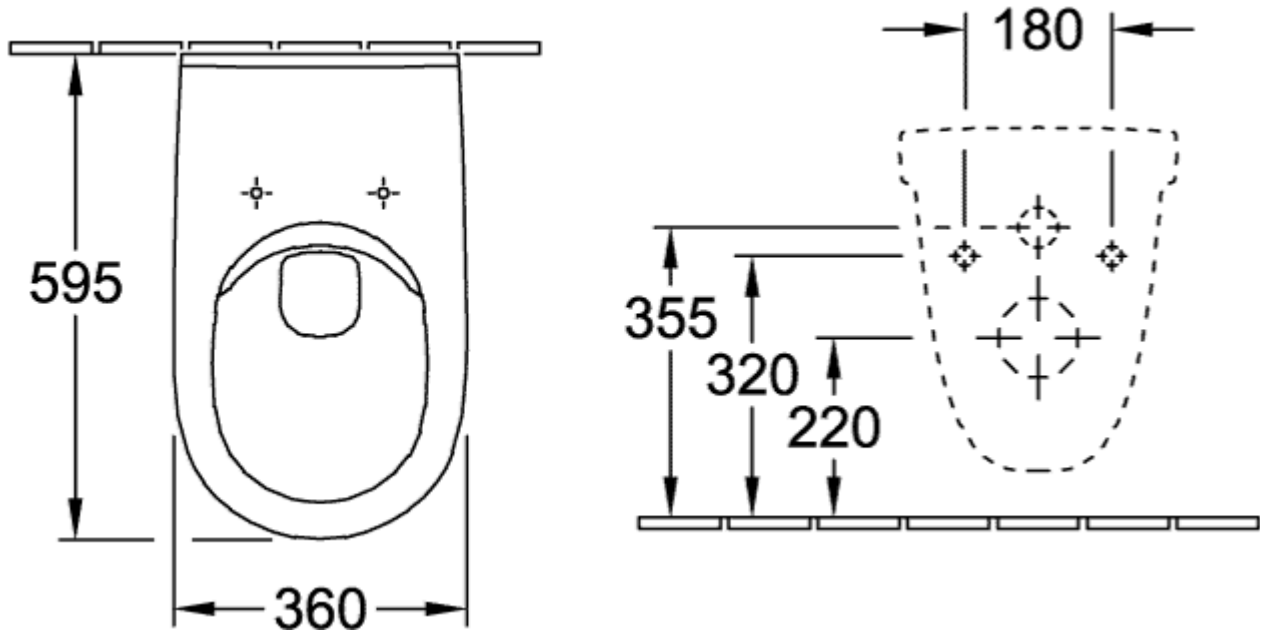

TEKNISKE TEGNINGER

4695R001