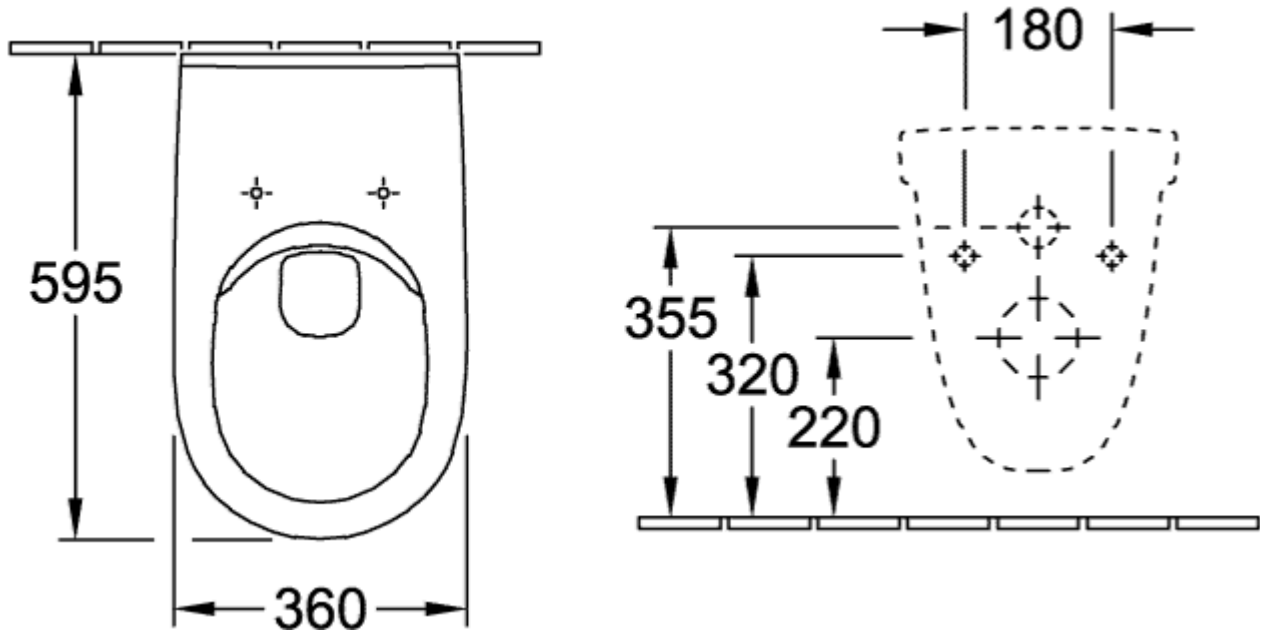

VICARE KLOSETTSKÅL VICARE, ÅPEN SPYLEKANT OVALT

PRODUKTINFORMASJON

Artikkel-tittel	Villeroy & Boch ViCare Klosettskål ViCare, åpen spylekant, veggmontert, Hvit Alpin
Artikkelnummer	4695R001
Montering/monteringstype	veggmontert
Monteringsanvisning	ikke egnet for montering med trykkspylers
Leveringsomfang	1 x vasketoalett, uten kanter
Dybde i mm	595
Bredde i mm	360
Høyde i mm	404
Kolleksjon	ViCare
Egnet for	Skjult sisterner
Innovativ spyleteknologi (med TwistFlush)	Nei
Spylingsvolum l	3 / 6 l
Veggmontert - gulvstående	veggmontert
Materiale	Sanitær keramikk
Overflate	blank
Fargenavn	Hvit Alpin
Form	Ovalt
Fargebetegnelse	Hvit Alpin
Antibakteriell overflate (med AntiBac)	Nei
Enkel overflaterengjøring (CeramicPlus)	Nei
Kantløs (DirectFlush)	Ja
Spylingstype	Sykehus
Integrert friskhetsløsning (med ViFresh)	Nei
Utløp/utløp	horisontalt avløp

TEKNISKE TEGNINGER

4695R001

4695R001