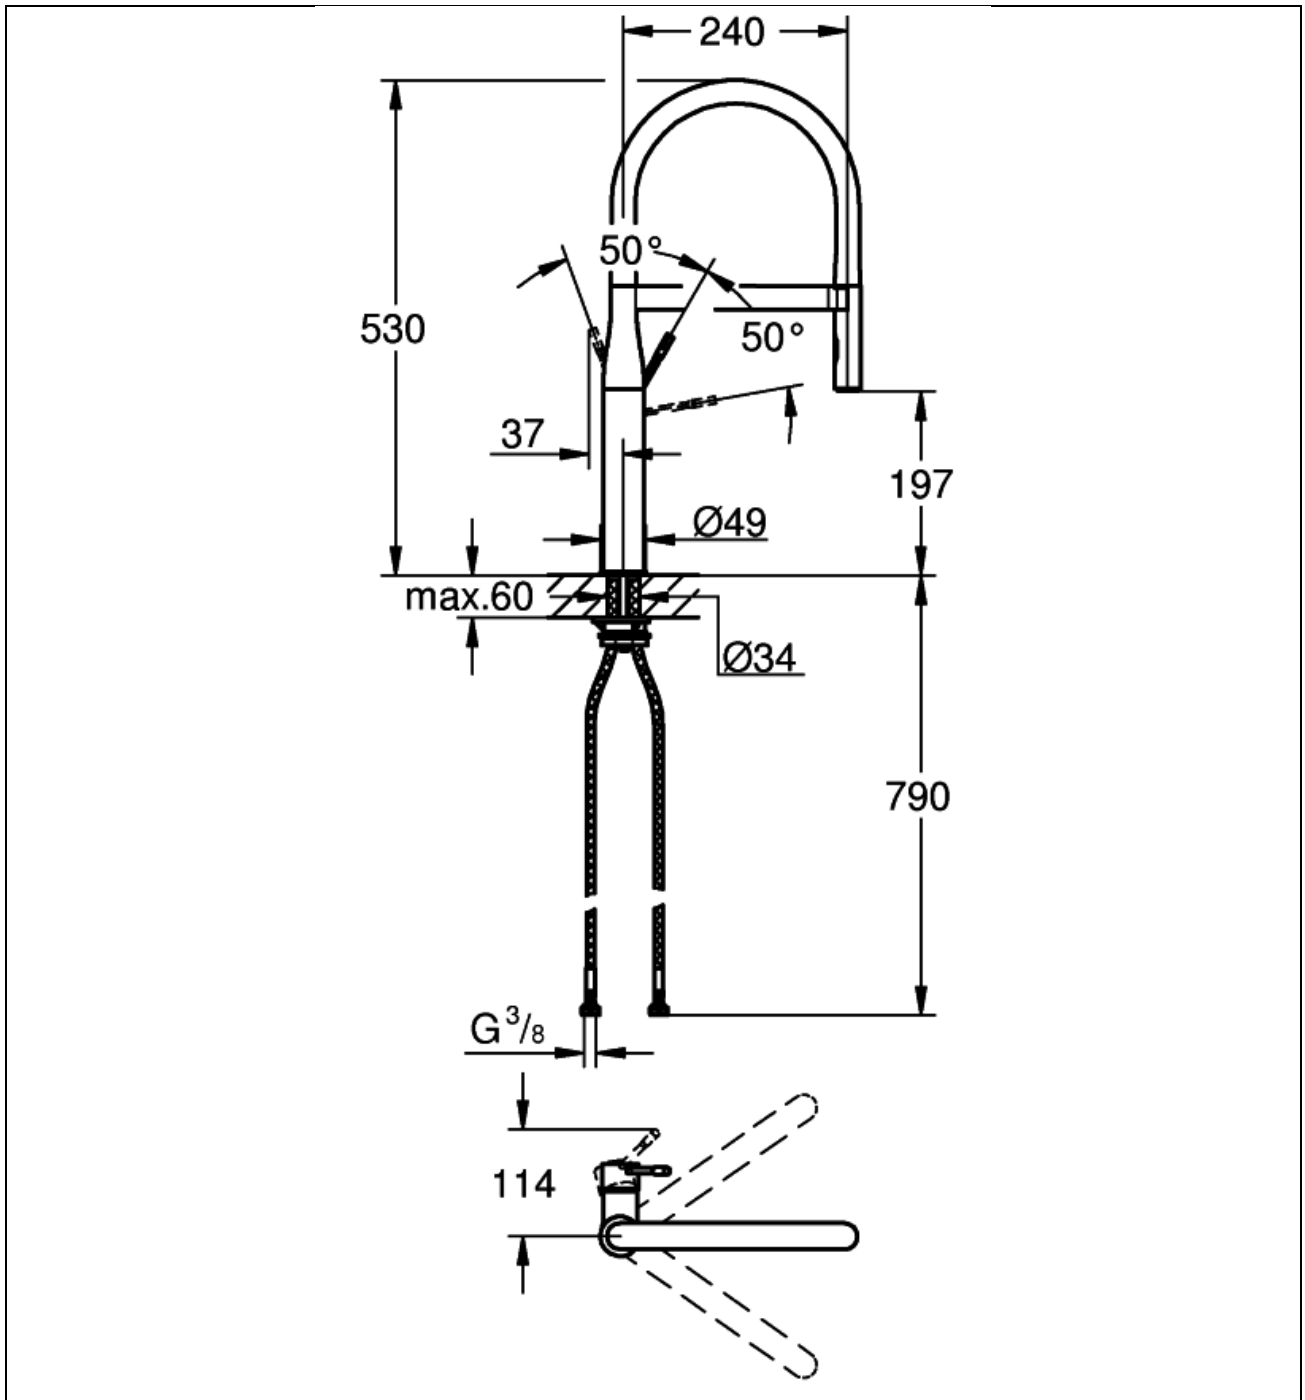

Pure Freude an Wasser

www.grohe.com

Ref.Nr 30294000

NRF.Nr 4220896

Essence New

Kjøkkenarmatur
etthullsmontasje

Teknisk data:

Min. 0,5 bar

Max 10 bar

Anbefalt 1-5 bar

Gjennomstrømning ved 3 bar: 9 l/min

Temperatur varmtvannsinngang maks. 70 °C

Anbefalt (energisparing): 60 °C

Pure Freude an Wasser

www.grohe.com

Pure Freude an Wasser