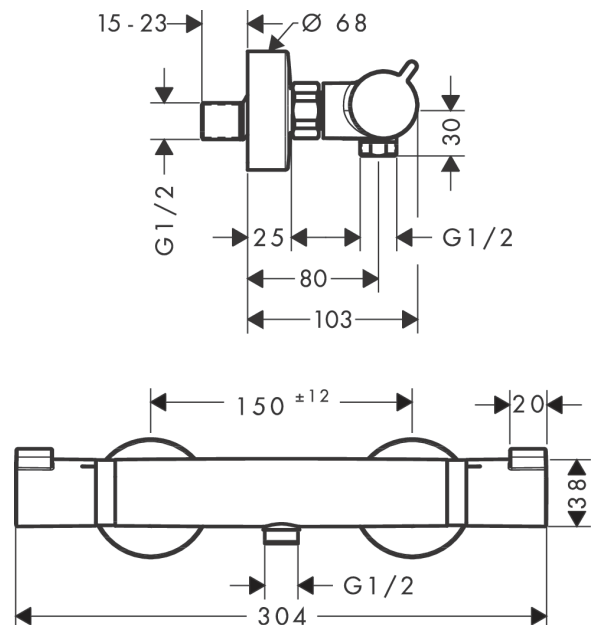

Måltegning