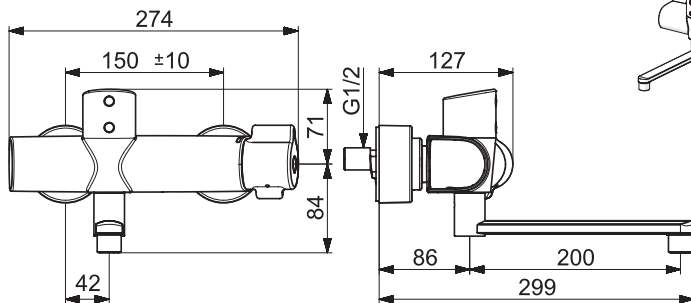

IP 55
 Lithium 2CR5 6 V

mpi.oras.com/5671U

(EMC 2014/53/EU)

5672U

I (ISO 3822)
 EN 1111 , EN 15091
 100 - 1000 kPa
 0.16 l/s (300 kPa)
 max. +70°C

IP 55
 Lithium 2CR5 6 V

mpi.oras.com/5672U

(EMC 2014/53/EU)