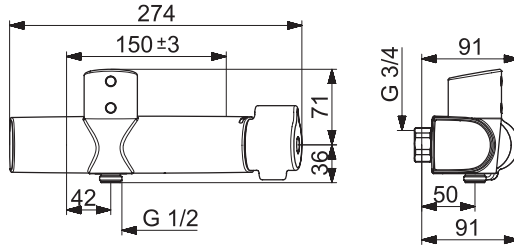

5675Z

I (ISO 3822)
EN 1111, EN 15091
100 - 1000 kPa
0.2 l/s (300 kPa)
max. +70°C

IP 55
Lithium 2CR5 6 V

mpi.oras.com/5675Z

(EMC 2014/53/EU)