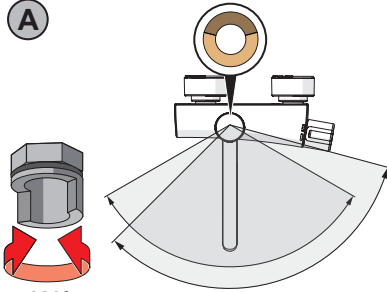

IP 55
Lithium 2CR5 6 V

mpi.oras.com/5676Z

(EMC 2014/53/EU)

max.
1600 kPa

①

③

max.
1600 kPa

A