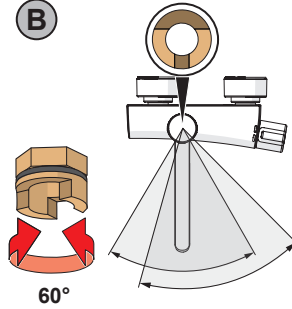

A

602499V

B

159667/10

C

159667/10

1 A B

1 C