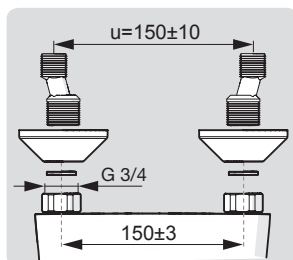

IP 55
Lithium 2CR5 6 V

mpi.oras.com/5676Z

(EMC 2014/53/EU)

max.
1600 kPa

①

③

max.
1600 kPa

A