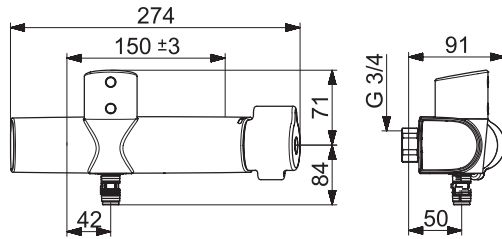

5676Z

I (ISO 3822)
EN 1111, EN 15091
100 - 1000 kPa
0.16 l/s (300 kPa)
max. +70°C

IP 55
Lithium 2CR5 6 V

mpi.oras.com/5676Z

(EMC 2014/53/EU)