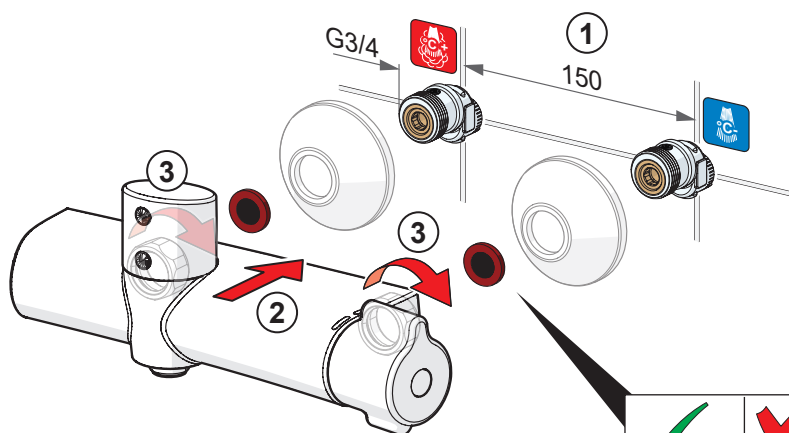

IP 55
Lithium 2CR5 6 V

mpi.oras.com/5676Z

(EMC 2014/53/EU)

max.
1600 kPa

①

③

max.
1600 kPa

A