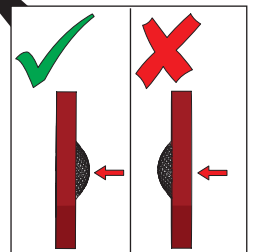

IP 55
Lithium 2CR5 6 V

mpi.oras.com/5676Z

(EMC 2014/53/EU)

max.
1600 kPa

①

③

max.
1600 kPa

A