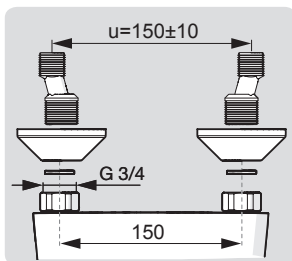

max.
1600 kPa