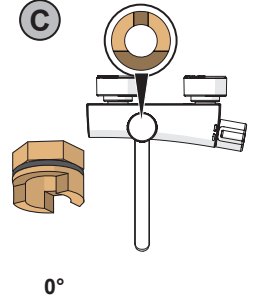

159667/10

C