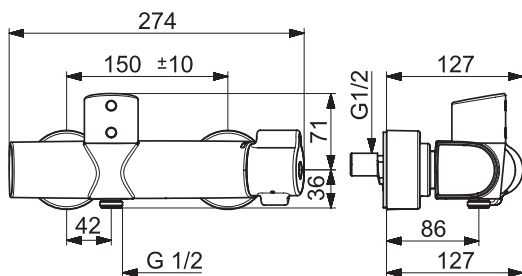

5670U

I (ISO 3822)
 EN 1111 , EN 15091
 100 - 1000 kPa
 0.2 l/s (300 kPa)
 max. +70°C

IP 55
 Lithium 2CR5 6 V

mpi.oras.com/5670U

(EMC 2014/53/EU)

5671U

I (ISO 3822)
 EN 1111 , EN 15091
 100 - 1000 kPa
 0.16 l/s (300 kPa)
 max. +70°C