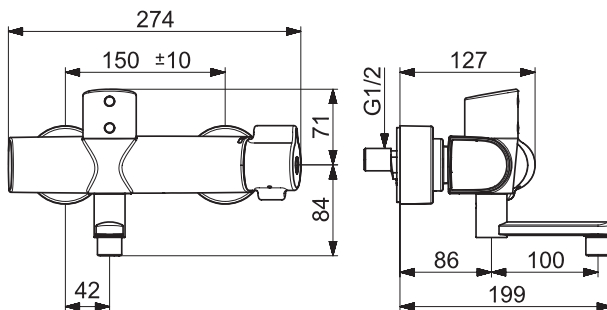

5671U

I (ISO 3822)
EN 1111 , EN 15091
100 - 1000 kPa
0.16 l/s (300 kPa)
max. +70°C

IP 55
Lithium 2CR5 6 V

mpi.oras.com/5671U

(EMC 2014/53/EU)