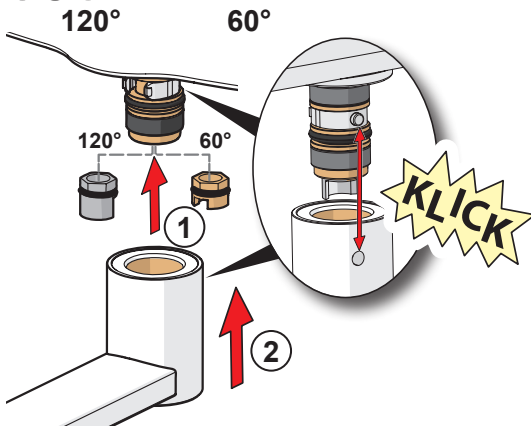

159667/10

1 A B