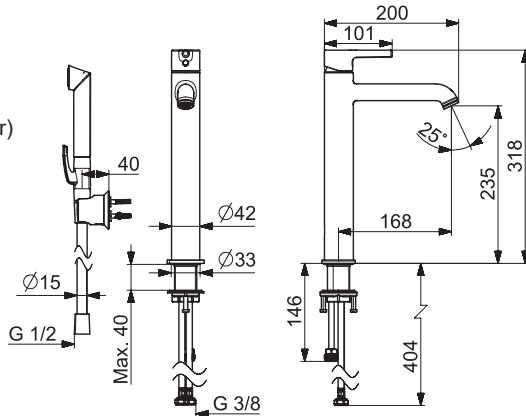

2602FH

EN 817
50 - 1000 kPa
0.1 l/s (300 kPa w/Controller)
max. +70°C