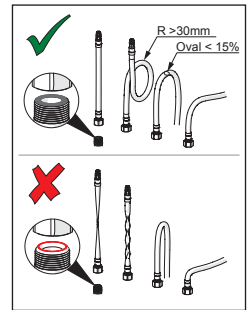

2611FH

EN 817
 50 - 1000 kPa
 0.1 l/s (300 kPa w/Controller)
 max. +70°C

mpi.oras.com/2611FH

1

19

1

max.
1600 kPa

2