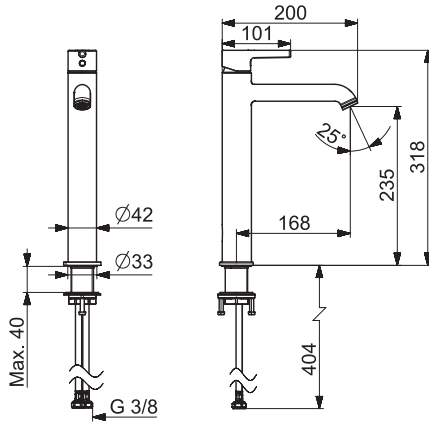

mpi.oras.com/2610AF

2606AF

EN 817
50 - 1000 kPa
0.1 l/s (300 kPa w/Controller)
max. +70°C

mpi.oras.com/2605FH

2601FH

I (ISO 3822)
 EN 817
 50 - 1000 kPa
 0.1 l/s (300 kPa w/Controller)
 150 kPa (0.1 l/s)
 max. +70°C