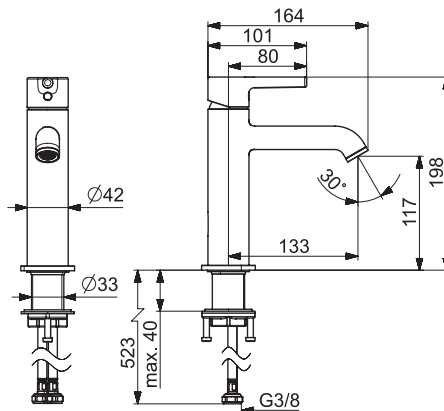

2605FH

EN 817
50 - 1000 kPa
0.1 l/s (300 kPa w/Controller)
max. +70°C