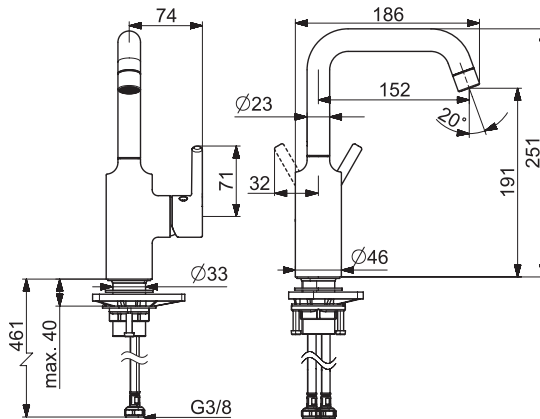

I (ISO 3822)
 EN 817
 50 - 1000 kPa
 0.1 l/s (300 kPa w/Controller)
 150 kPa (0.1 l/s)
 max. +70°C

mpi.oras.com/2612F

2611AF

EN 817
 50 - 1000 kPa
 0.1 l/s (300 kPa w/Controller)
 max. +70°C

mpi.oras.com/2611AF