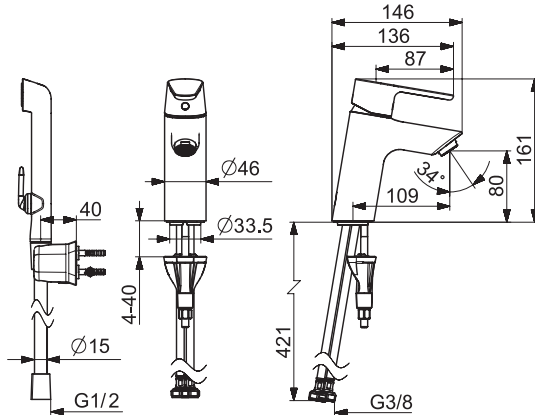

2612F

I (ISO 3822)
EN 817
50 - 1000 kPa
0.1 l/s (300 kPa w/Controller)
150 kPa (0.1 l/s)
max. +70°C