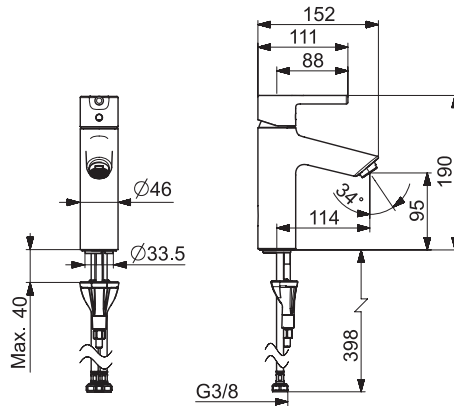

Oras

Installation and maintenance guide

2605F

EN 817
50 - 1000 kPa
0.1 l/s (300 kPa w/Controller)
max. +70°C

mpi.oras.com/2605F

2605AF

EN 817
50 - 1000 kPa
0.1 l/s (300 kPa w/Controller)
max. +70°C

mpi.oras.com/2605AF