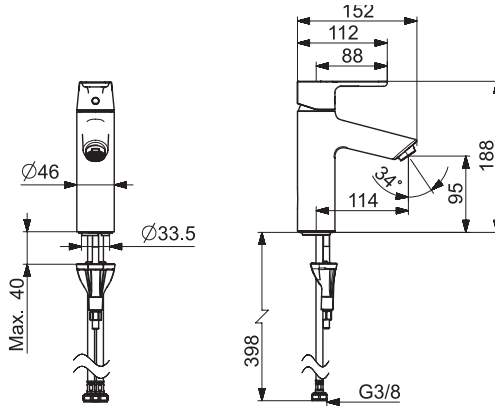

## 2605F

EN 817  
50 - 1000 kPa  
0.1 l/s (300 kPa w/Controller)  
max. +70°C

[mpi.oras.com/2605F](http://mpi.oras.com/2605F)