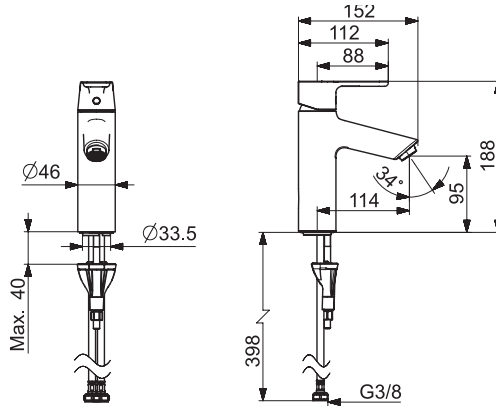

Oras

Installation and maintenance guide

2605F

EN 817
50 - 1000 kPa
0.1 l/s (300 kPa w/Controller)
max. +70°C

mpi.oras.com/2605F

2605AF

EN 817
50 - 1000 kPa
0.1 l/s (300 kPa w/Controller)
max. +70°C

mpi.oras.com/2605AF

2605FH

EN 817
50 - 1000 kPa
0.1 l/s (300 kPa w/Controller)
max. +70°C

mpi.oras.com/2605FH

2610F

EN 817
50 - 1000 kPa
0.1 l/s (300 kPa w/Controller)
max. +70°C

mpi.oras.com/2610F

2610AF

EN 817
50 - 1000 kPa
0.1 l/s (300 kPa w/Controller)
max. +70°C