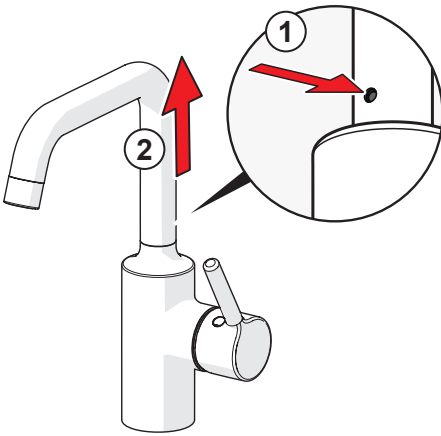

3

159670/10

159667/10