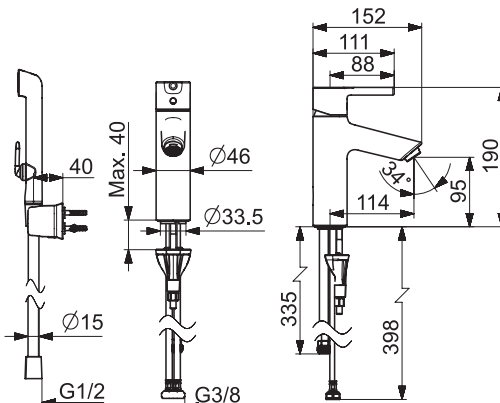

2606AF

EN 817
50 - 1000 kPa
0.1 l/s (300 kPa w/Controller)
max. +70°C