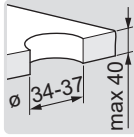

## 2611FH

EN 817  
 50 - 1000 kPa  
 0.1 l/s (300 kPa w/Controller)  
 max. +70°C

[mpi.oras.com/2611FH](http://mpi.oras.com/2611FH)

1

19

1

max.  
1600 kPa

2