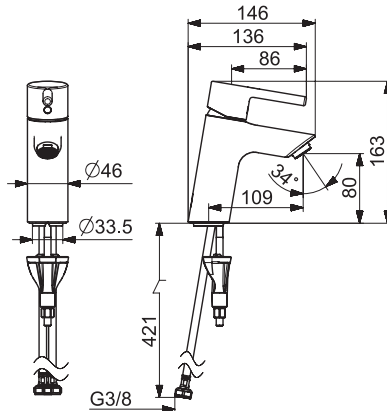

2605FH

EN 817
50 - 1000 kPa
0.1 l/s (300 kPa w/Controller)
max. +70°C

mpi.oras.com/2605FH

2610F

EN 817
50 - 1000 kPa
0.1 l/s (300 kPa w/Controller)
max. +70°C

mpi.oras.com/2610F

2610AF

EN 817
50 - 1000 kPa
0.1 l/s (300 kPa w/Controller)
max. +70°C