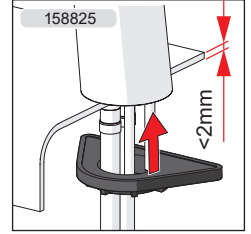

## 2611FH

EN 817  
 50 - 1000 kPa  
 0.1 l/s (300 kPa w/Controller)  
 max. +70°C

[mpi.oras.com/2611FH](http://mpi.oras.com/2611FH)

1

19

1

max.  
1600 kPa

2