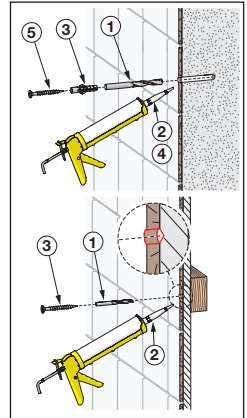

2611FH

EN 817
 50 - 1000 kPa
 0.1 l/s (300 kPa w/Controller)
 max. +70°C

mpi.oras.com/2611FH

1

19

1

max.
1600 kPa

2