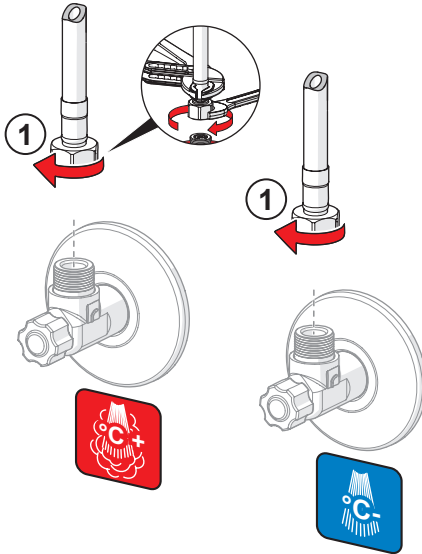

2611FH

EN 817
 50 - 1000 kPa
 0.1 l/s (300 kPa w/Controller)
 max. +70°C

mpi.oras.com/2611FH

1

19

1

max.
1600 kPa

2