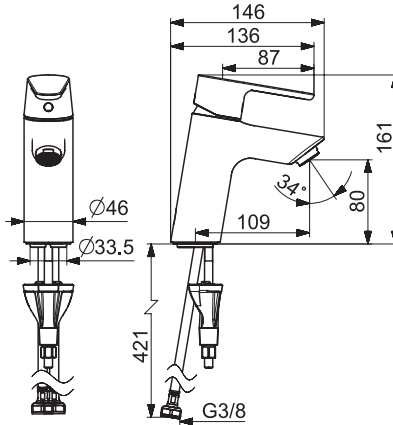

2605FH

EN 817
50 - 1000 kPa
0.1 l/s (300 kPa w/Controller)
max. +70°C

mpi.oras.com/2605FH

2610F

EN 817
50 - 1000 kPa
0.1 l/s (300 kPa w/Controller)
max. +70°C

mpi.oras.com/2610F

2610AF

EN 817
50 - 1000 kPa
0.1 l/s (300 kPa w/Controller)
max. +70°C