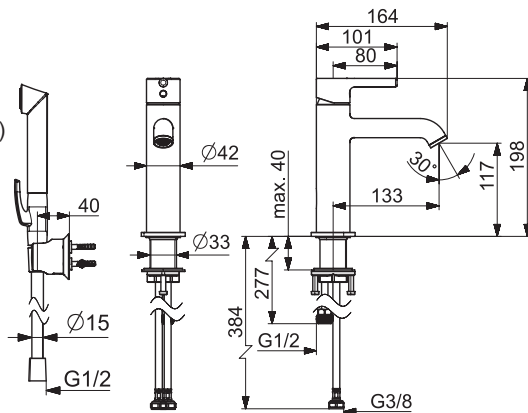

2606FH

EN 817
50 - 1000 kPa
0.1 l/s (300 kPa w/Controller)
max. +70°C