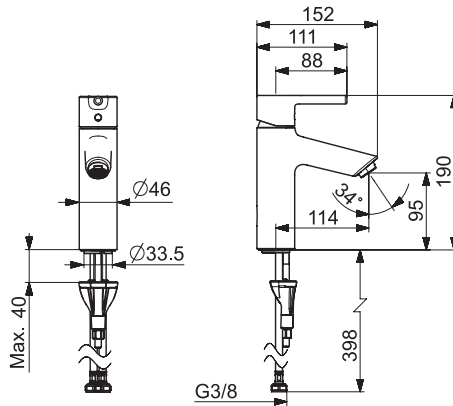

2605AF

EN 817
50 - 1000 kPa
0.1 l/s (300 kPa w/Controller)
max. +70°C