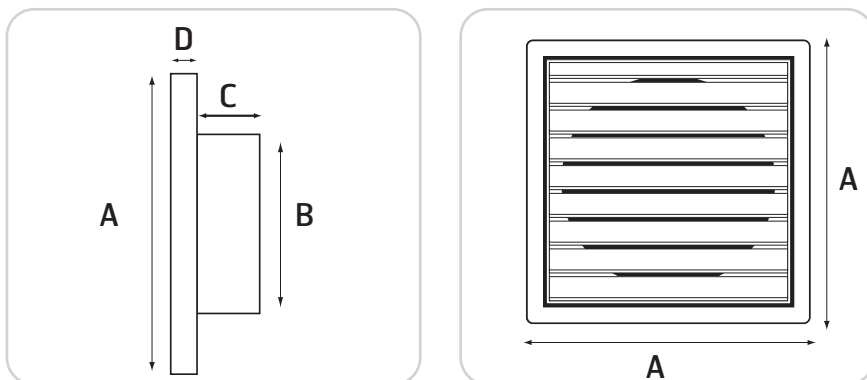

## Sjalusirist PS • Jalusigaller PS • Fixed louvre PS

- NO** Sjalusirist med rund stuss for tilkobling til kanaler og gjennomføringer.
- SE** Jalusigaller med rund stuss för anslutning till kanaler och genomföringar.
- EN** Fixed louvre with round stub for connection to ducts and bushings.

Kvadratisk rist i plast med rund stuss.  
Kvadratisk galler i plast med rund stus.  
Square plastic louvre with round stub.

| Art.nr./Art.no. | NOBB     | GTIN          | Dim.       | Diam.   | Farge/Färg/Color          |
|-----------------|----------|---------------|------------|---------|---------------------------|
| 400023          | 43815478 | 7023674000230 | 127x127 mm | Ø100 mm | Hvit/Vit/White            |
| 119790          | 60000611 | 7023671197902 | 127x127 mm | Ø100 mm | Sort/Svart/Black RAL 9005 |
| 400048          | 44703638 | 7023674000483 | 127x127 mm | Ø125 mm | Hvit/Vit/White            |

### Målskisse/Måttskiss/Dimensioned drawing

| Art.nr./Art.no. | A      | B       | C     | D     |
|-----------------|--------|---------|-------|-------|
| 400023          | 154 mm | Ø100 mm | 30 mm | 15 mm |
| 119790          | 154 mm | Ø100 mm | 30 mm | 15 mm |
| 400048          | 187 mm | Ø120 mm | 30 mm | 15 mm |