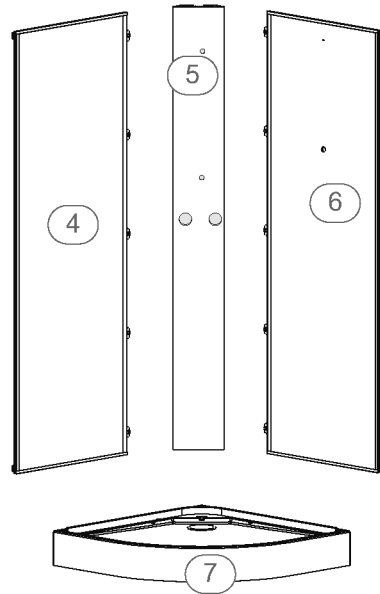

*Installation Instructions
Installationsanvisning
Monteringsanvisning
Asennusohjeet*

Papilio

Shower cabin with quick installation system

Snabbinstallerad duschkabin

Dusjkabinett med hurtiginstallasjonssystem

Suihkukaappi pika-asennusjärjestelmällä

SV 7399659, 7399725
NO 6312033, 6312034

a-collection

A1		x2
A2	 ST4X30mm	x2
B1		x2
B2		x2
C		x2
D1		x1
D2		x1

D3		x1
E		x2
F1		x2
F2		x2
F3		x2

1.

2.

3.