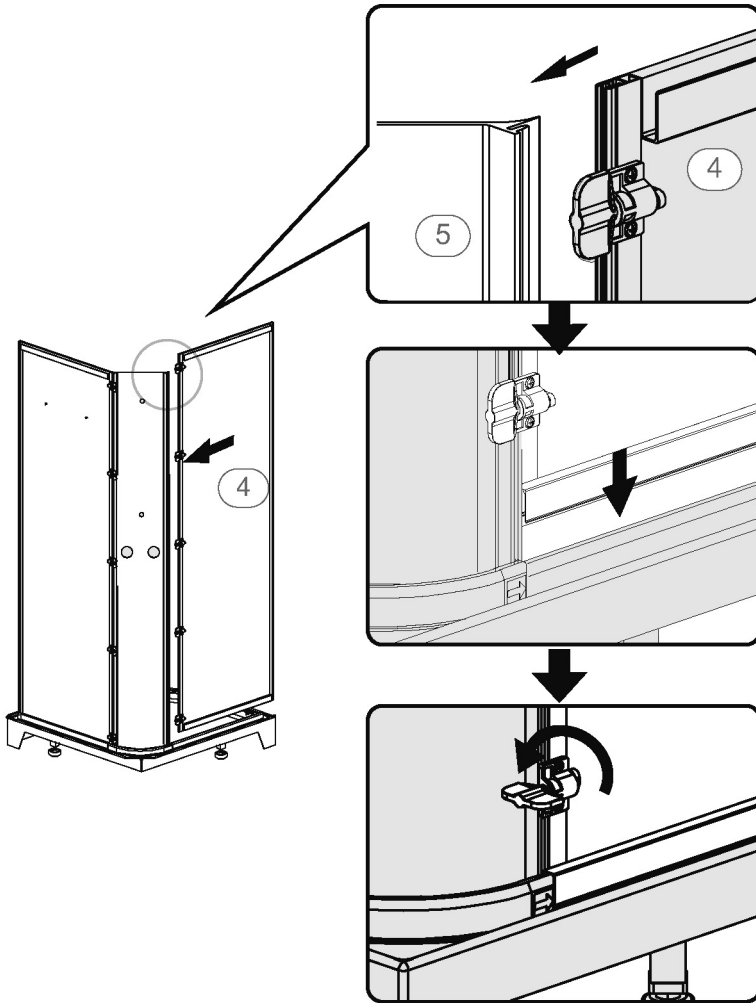

Suihkukaappi pika-asennusjärjestelmällä

SV 7399659, 7399725
NO 6312033, 6312034

a-collection

A1		x2
A2	 ST4X30mm	x2
B1		x2
B2		x2
C		x2
D1		x1
D2		x1

D3		x1
E		x2
F1		x2
F2		x2
F3		x2

1.

2.

3.