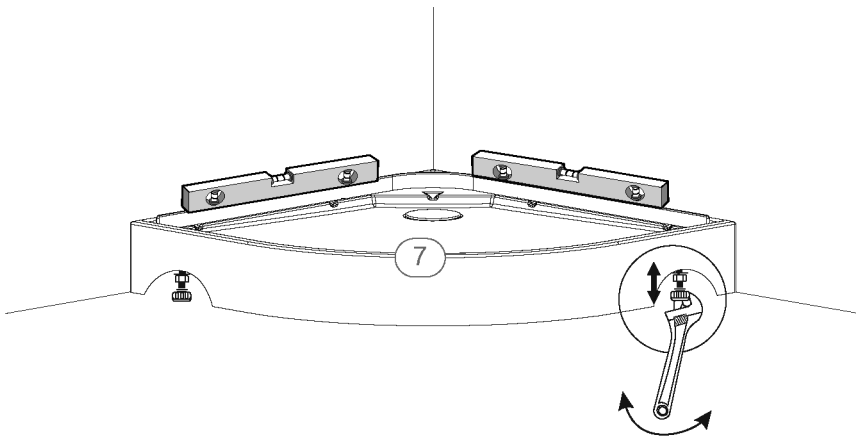

Suihkukaappi pika-asennusjärjestelmällä

SV 7399659, 7399725
NO 6312033, 6312034

a-collection

A1		x2
A2	 ST4X30mm	x2
B1		x2
B2		x2
C		x2
D1		x1
D2		x1

D3		x1
E		x2
F1		x2
F2		x2
F3		x2

1.

2.

3.