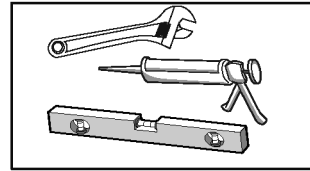

Suihkukaappi pika-asennusjärjestelmällä

SV 7399659, 7399725
NO 6312033, 6312034

a-collection

A1		x2
A2	 ST4X30mm	x2
B1		x2
B2		x2
C		x2
D1		x1
D2		x1

D3		x1
E		x2
F1		x2
F2		x2
F3		x2

1.

2.

3.