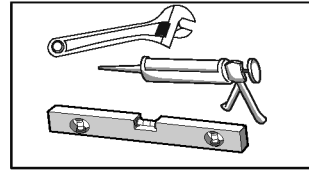

Suihkukaappi pika-asennusjärjestelmällä

SV 7399659, 7399725
NO 6312033, 6312034

a-collection

A1		x2
A2	 ST4X30mm	x2
B1		x2
B2		x2
C		x2
D1		x1
D2		x1

D3		x1
E		x2
F1		x2
F2		x2
F3		x2

1.

2.

3.