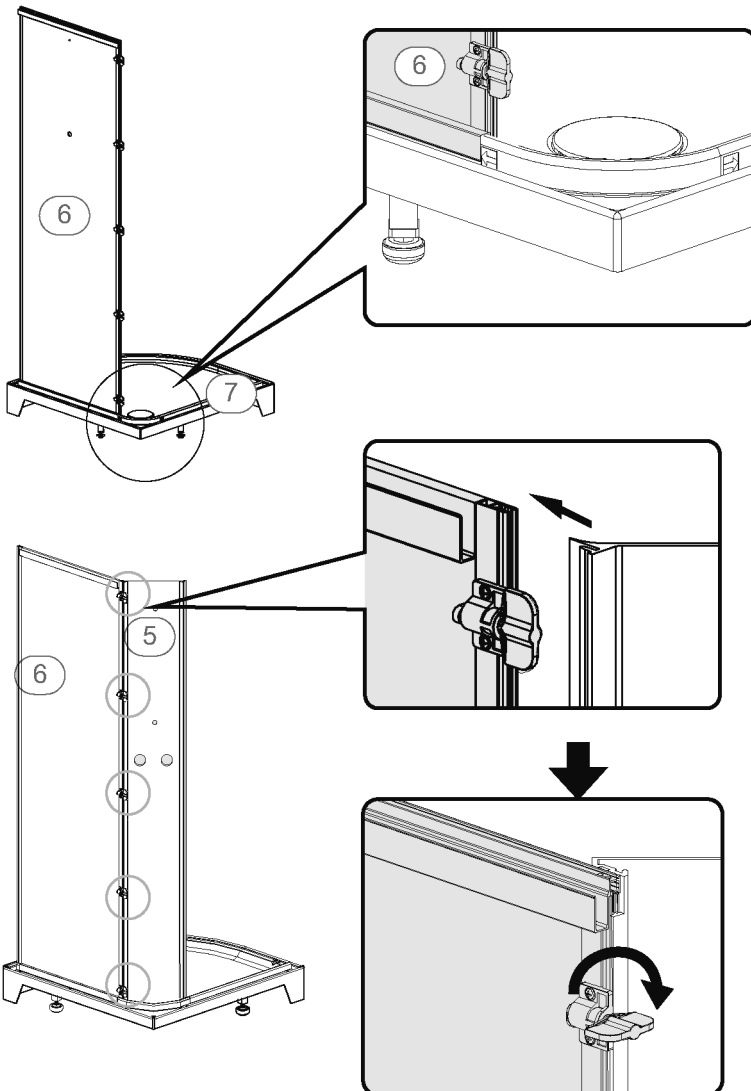

Suihkukaappi pika-asennusjärjestelmällä

SV 7399659, 7399725
NO 6312033, 6312034

a-collection

A1		x2
A2	 ST4X30mm	x2
B1		x2
B2		x2
C		x2
D1		x1
D2		x1

D3		x1
E		x2
F1		x2
F2		x2
F3		x2

1.

2.

3.