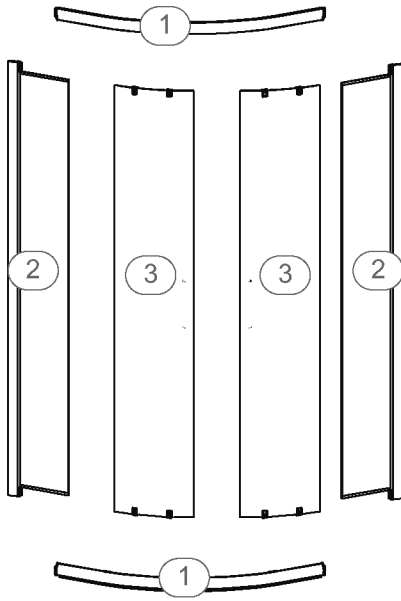

*Installation Instructions
Installationsanvisning
Monteringsanvisning
Asennusohjeet*

Papilio

Shower cabin with quick installation system

Snabbinstallerad duschkabin

Dusjkabinett med hurtiginstallasjonssystem

Suihkukaappi pika-asennusjärjestelmällä

SV 7399659, 7399725
NO 6312033, 6312034

a-collection

A1		x2
A2	 ST4X30mm	x2
B1		x2
B2		x2
C		x2
D1		x1
D2		x1

D3		x1
E		x2
F1		x2
F2		x2
F3		x2

1.

2.

3.