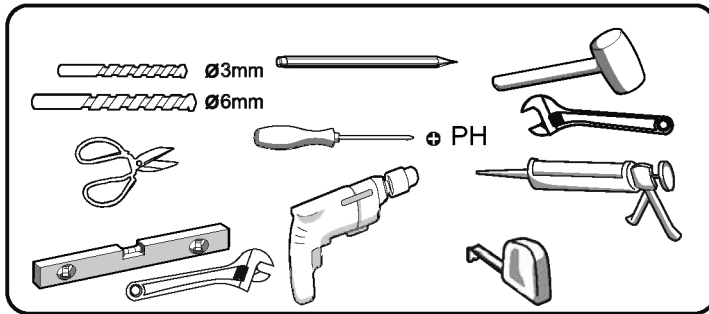

A1		x2
A2	ST4X30mm	x2
B1		x2
B2		x2
C		x2
D1		x1
D2		x1

D3		x1
E		x2
F1		x2
F2		x2
F3		x2