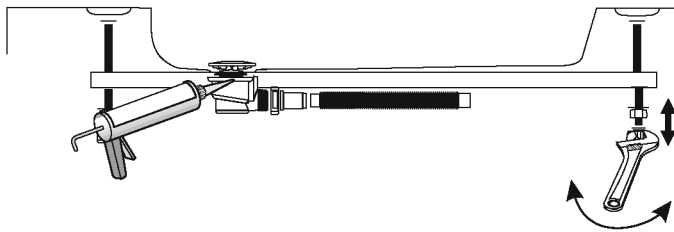

Suihkukaappi pika-asennusjärjestelmällä

SV 7399659, 7399725
NO 6312033, 6312034

a-collection

A1		x2
A2	 ST4X30mm	x2
B1		x2
B2		x2
C		x2
D1		x1
D2		x1

D3		x1
E		x2
F1		x2
F2		x2
F3		x2

1.

2.

3.