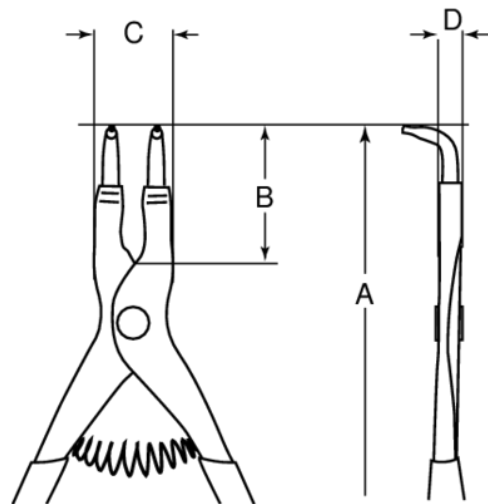

2990-140

**Utvendig sporingstang med 90°
kjefter og fosfatert utførelse 140
mm**

PRODUKTDETALJER

- For håndtering av utvendige låseringer
- PVC-belagte håndtak
- 90° forskjøvne rette kjefter, smidde spisser
- Høykvalitets stållegering
- Fosfatert utførelse, antirustbehandlet
- For utvendige låseringer
- Form: 90° forskjøvne rette kjefter, smidde spisser
- Med returfjær

PRODUKTEGENSKAPER

Produkt	A	B	C	D			
2990-140	127 mm	25.7 mm	20 mm	9.5 mm	10-25 mm	1.2 mm	120 g

Follow the Fish!