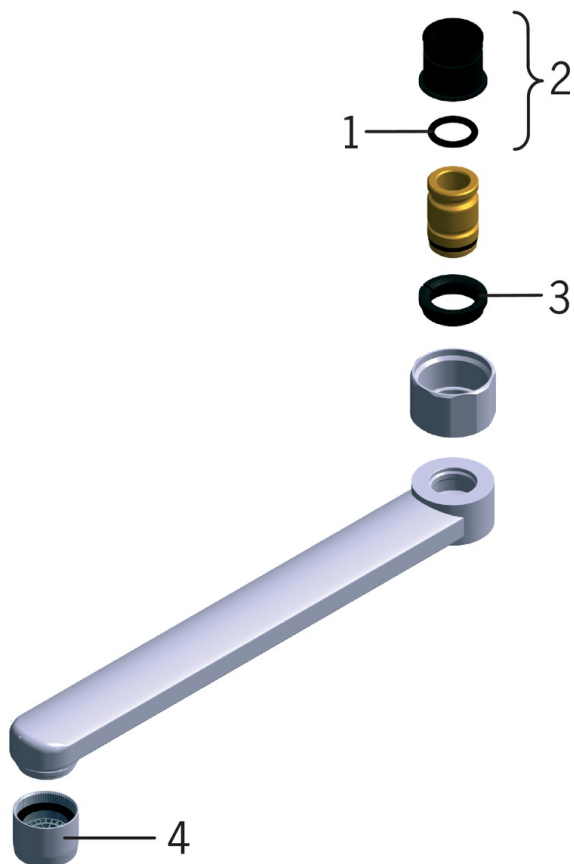

EAN: 6414150010620
NRF: 4204282
static.oras.com/211215

Svingbar utløpstut
Strålesamler M22 x 1 innv.

Standard pakn. 1

- Accessories
- Forkrommet
- Svingbar tut
- CASCADE® - stråle

Teknisk data

Tekniske egenskaper

Tilkoblingsstørrelse	G3/4
Projeksjon	150 mm
Materiale	brass

Reserve deler

SP0044

	Navn	Kode	NRF
01	O-ring, 13.6x2.4	469360/10	4204779
02	Styrehylse (10stk), 18/20.6	219595/10	4204744
03	Støttering (10stk)	219563/10	4204742
04	Strålesamler, M22x1	232201	4204421