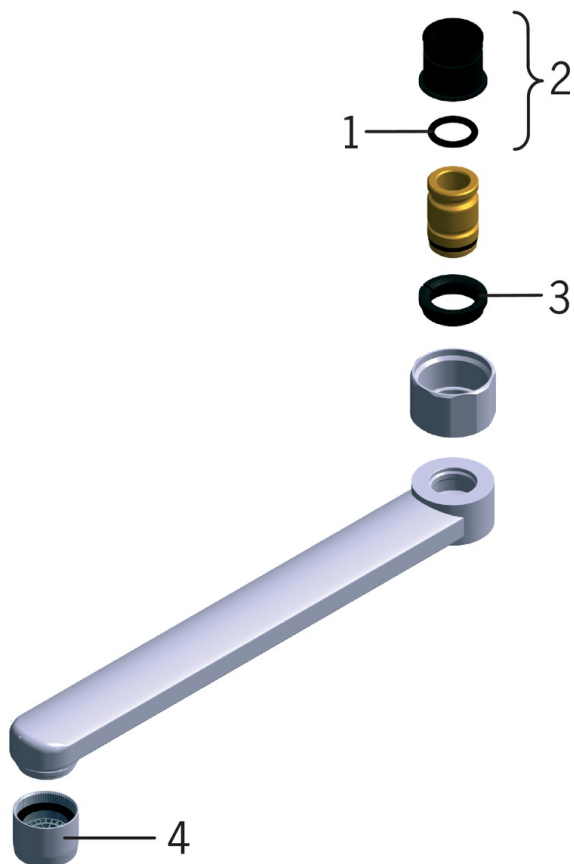

EAN: 6414150010620
NRF: 4204282
static.oras.com/211215

Svingbar utløpstut
Strålesamler M22 x 1 innv.

Standard pakn. 1

- Accessories
- Forkrommet
- Svingbar tut
- CASCADE® - stråle

Teknisk data

Tekniske egenskaper

Tilkoblingsstørrelse

G3/4

Projeksjon

150 mm

Materiale

brass

Reserve deler

SP0044

| | Navn | Kode | NRF |
|----|-----------------------------|-----------|---------|
| 01 | O-ring, 13.6x2.4 | 469360/10 | 4204779 |
| 02 | Styrehylse (10stk), 18/20.6 | 219595/10 | 4204744 |
| 03 | Støttering (10stk) | 219563/10 | 4204742 |
| 04 | Strålesamler, M22x1 | 232201 | 4204421 |