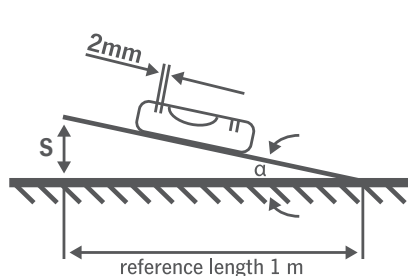

ART NR	NOBB NR	BENEVNELSE	LIBELLERADIE	PRESISJON	LENGDE	LIBELLER	MAGNETISK
280500208	57286513	VATER CLP 40	R 200 mm	± 0,5 mm/m	40 cm	3 stk	–
280500307	57286524	VATER CLP 60	R 200 mm	± 0,5 mm/m	60 cm	3 stk	–
280500406	57286532	VATER CLP 120	R 200 mm	± 0,5 mm/m	120 cm	3 stk	–
280500505	57286543	VATER CLP 180	R 200 mm	± 0,5 mm/m	180 cm	3 stk	–
280500604	57286558	VATER CLP 200	R 200 mm	± 0,5 mm/m	200 cm	3 stk	–
280510108	57286562	VATER CLP 40	R 200 mm	± 0,5 mm/m	40 cm	2 stk	Ja
280510207	57286577	VATER CLP 60	R 200 mm	± 0,5 mm/m	60 cm	3 stk	Ja

ART NR	NOBB NR	BENEVNELSE	LIBELLERADIE	PRESISJON	LENGDE	LIBELLER
280490103	57286475	VATER LE 40	R 200 mm	± 0,5 mm/m	40 cm	2 st
280490202	57286486	VATER LE 60	R 200 mm	± 0,5 mm/m	60 cm	3 st
280490301	57286494	VATER LE 120	R 200 mm	± 0,5 mm/m	120 cm	3 st
280490400	57286505	VATER LE 180	R 200 mm	± 0,5 mm/m	180 cm	3 st

VERD Å VITE OM VATER

LIBELLE

En godt laget libelle er helt avgjørende for at vateret ditt skal være rett. Vanskeligheten er å forme og bearbeide en eksakt innvendig radi i røret der boblen kan bevege seg avhengig av helling. Jo større radi desto følsommere libelle, dvs. boblen flytter seg lettere fra den ene siden til den andre. Dette kalles for følsomhet. Et normalt håndverkervater skal ha en radi på minst 200 mm..

Eksempel: Ditt vater er 1 meter langt. Hvor høyt trenger du å løfte vateret for at boblen skal bevege seg 2 mm?

Libelleradie:	Vateret løftes (S):
150 mm	11 mm
200 mm	9 mm
1000 mm	2 mm
2000 mm	1 mm

For å øke lesbarheten bruker man ulike knep. Væsken i libellen skal gi en god kontrast, være bestandig mot UV-lys, stor og sirkulær i sin form. For å ytterligere forenkle kan libellen også ha et speil i bunnen som reflekterer opp lyset. Libellen har sirkulære markeringslinjer for lettere å lese av boblens posisjon.