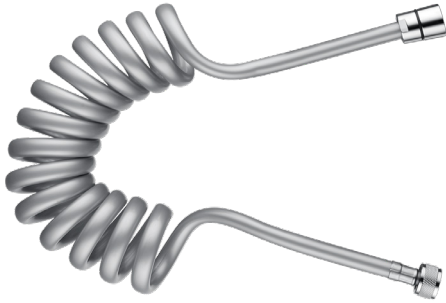

DIVELLO HELIX SHOWER HOSE

ORIGINAL

1/2"

DIMENSION	1/2" (G15)
WARRANTY	2 YEARS*
EN STANDARD	EN1113

**Fails due to normal product wear, rubber part wear, incorrect installation, incorrect use or failure to follow assembly instructions will not be compensated.*

SWE - 70-270 cm duschslang (1/2"). DIVELLO ORIGINAL™: Armaturberoende och optimerande originalprodukt. DIVELLO FULL FLOW S-TECH™: Förbättrad vattenkomfort utan begränsning av vattenflödet. Anti-Bacterial: Minimerar risken för tillväxt och spridning av bakterier som legionella - automatisk dränering av handdusch och duschslang (med DIVELLO Tömningsventil för dusch 1/2") samt anpassad för genomspolning av hett vatten. Universal Fit: Passar både konisk och cylindrisk handduschhållare.

NOR/DAN - 70-270 cm dusjslange (1/2"). DIVELLO ORIGINAL™: Armaturuavhengig og optimerende originalprodukt. DIVELLO FULL FLOW S-TECH™: Forbedret vannkomfort uten begrensning av vannstrømmen. Anti-Bacterial: Minimerer risikoen for vekst og spredning av bakterier som legionella - automatisk drenering av hånddusj og dusjslange (med DIVELLO Tømmeventil for dusj 1/2") og tilpasset for genomspoling av varmt vann. Universal Fit: Passer både konisk og sylindrisk hånddusjholder.

ENG - 70-270 cm shower hose (1/2"). DIVELLO ORIGINAL™: Tap-independent and optimizing original product. DIVELLO FULL FLOW S-TECH™: Improved water comfort without restriction of the water flow. Anti-Bacterial: Minimizes the risk of growth and spread of bacteria like legionella - automatic drainage of hand shower and shower hose (with DIVELLO Shower Draining Valve 1/2"), adapted for hot water flushing. Universal Fit: Fits both conical and cylindrical hand shower holders.