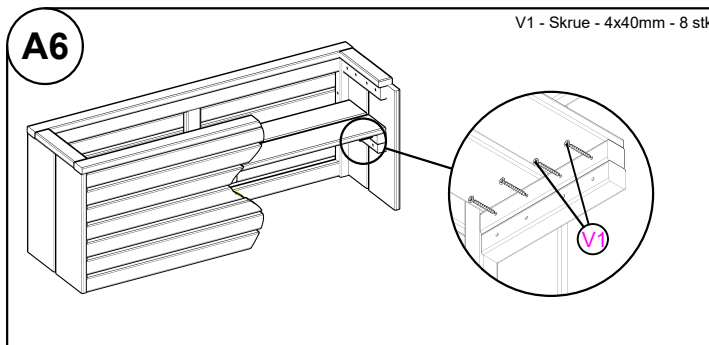

KRIFON

Blomsterkasse Elan
103x30x39
(5356006)

Krifon AS, 3160 Stokke, www.krifon.no

A - Sidevegg - 2 stk

B- Endevegg - 2 stk

C - Bunn - 1 stk

V1 - Skruer - 4x40mm -20 stk

V2 - Skruer - 3x16mm - 4 stk