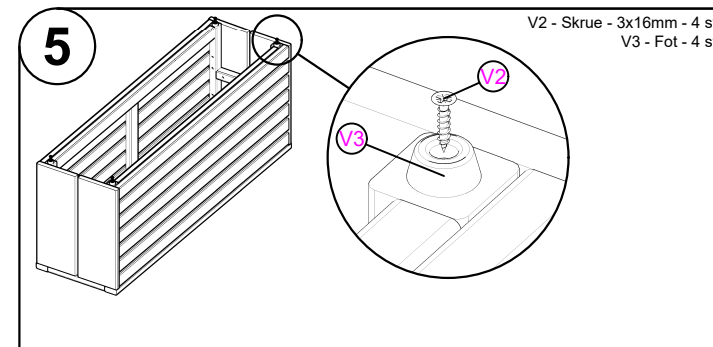

KRIFON

Blomsterkasse Elan
103x30x39
(5356006)

Krifon AS, 3160 Stokke, www.krifon.no

A - Sidevegg - 2 stk

B- Endevegg - 2 stk

C - Bunn - 1 stk

V1 - Skruer - 4x40mm -20 stk

V2 - Skruer - 3x16mm - 4 stk