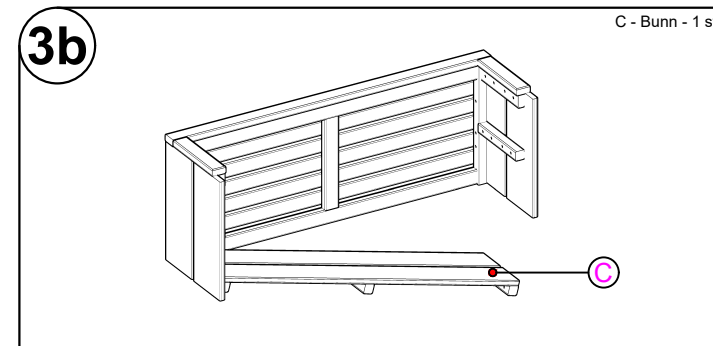

KRIFON

Blomsterkasse Elan
103x30x39
(5356006)

Krifon AS, 3160 Stokke, www.krifon.no

A - Sidevegg - 2 stk

B- Endevegg - 2 stk

C - Bunn - 1 stk

V1 - Skruer - 4x40mm -20 stk

V2 - Skruer - 3x16mm - 4 stk