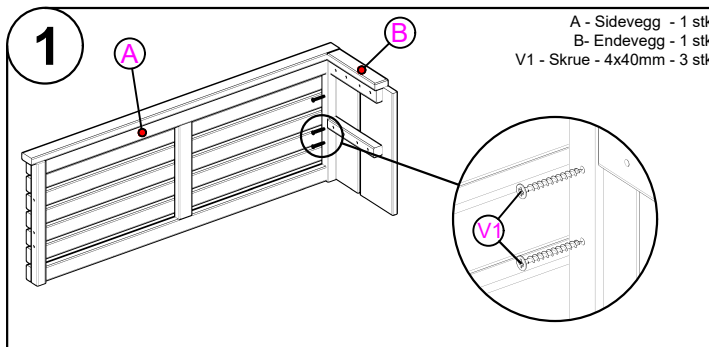

KRIFON

Blomsterkasse Elan
103x30x39
(5356006)

Krifon AS, 3160 Stokke, www.krifon.no

A - Sidevegg - 2 stk

B- Endevegg - 2 stk

C - Bunn - 1 stk

V1 - Skruer - 4x40mm -20 stk

V2 - Skruer - 3x16mm - 4 stk