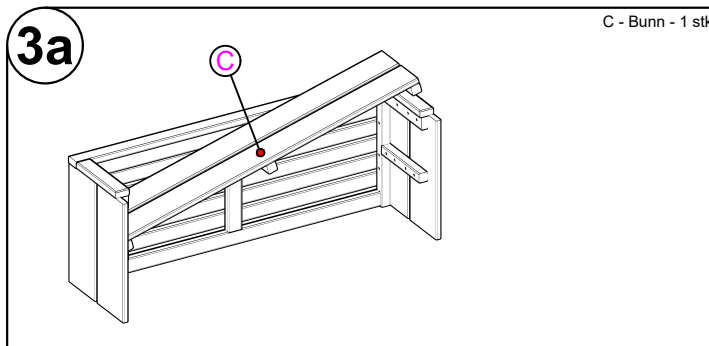

KRIFON

Blomsterkasse Elan
103x30x39
(5356006)

Krifon AS, 3160 Stokke, www.krifon.no

A - Sidevegg - 2 stk

B- Endevegg - 2 stk

C - Bunn - 1 stk

V1 - Skruer - 4x40mm -20 stk

V2 - Skruer - 3x16mm - 4 stk