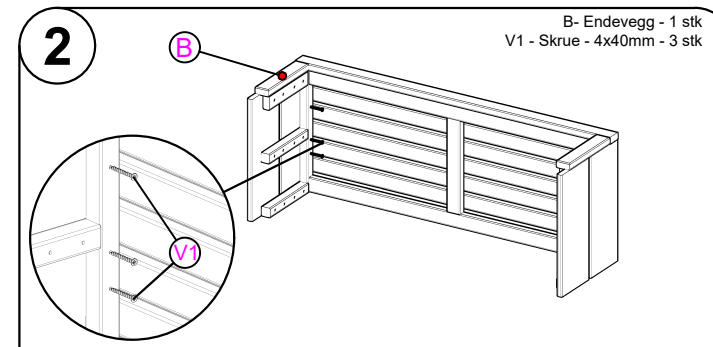

KRIFON

Blomsterkasse Elan
103x30x39
(5356006)

Krifon AS, 3160 Stokke, www.krifon.no

A - Sidevegg - 2 stk

B- Endevegg - 2 stk

C - Bunn - 1 stk

V1 - Skruer - 4x40mm -20 stk

V2 - Skruer - 3x16mm - 4 stk