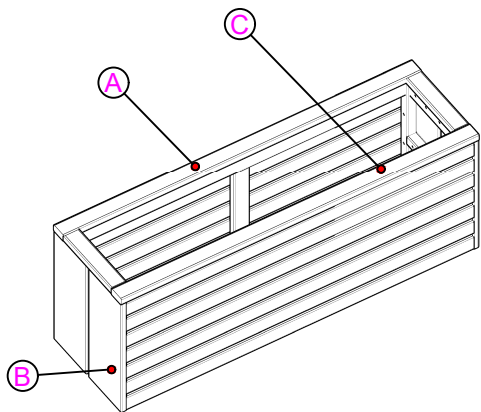

KRIFON

Blomsterkasse Elan
103x30x39
(5356006)

Krifon AS, 3160 Stokke, www.krifon.no

A - Sidevegg - 2 stk

B- Endevegg - 2 stk

C - Bunn - 1 stk

V1 - Skruer - 4x40mm -20 stk

V2 - Skruer - 3x16mm - 4 stk