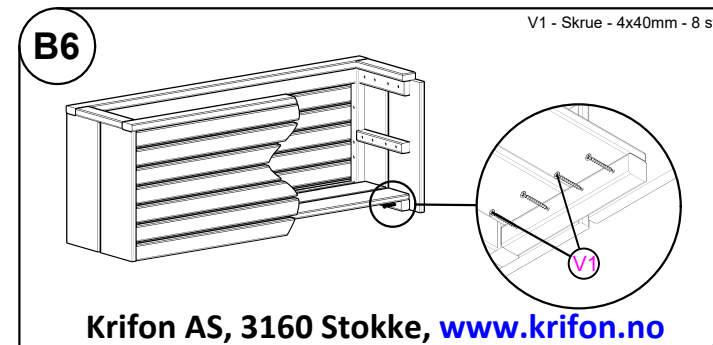

KRIFON

Blomsterkasse Elan
103x30x39
(5356006)

Krifon AS, 3160 Stokke, www.krifon.no

A - Sidevegg - 2 stk

B- Endevegg - 2 stk

C - Bunn - 1 stk

V1 - Skruer - 4x40mm -20 stk

V2 - Skruer - 3x16mm - 4 stk