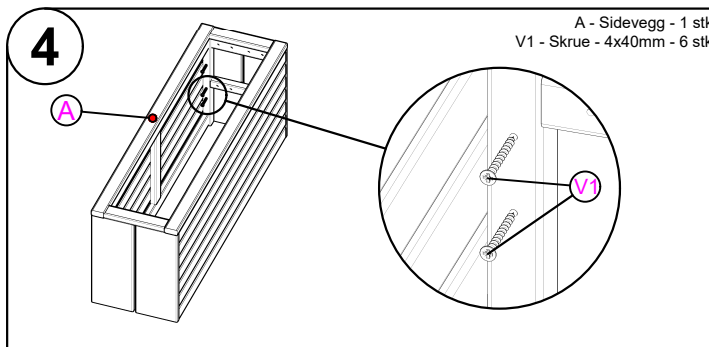

KRIFON

Blomsterkasse Elan
103x30x39
(5356006)

Krifon AS, 3160 Stokke, www.krifon.no

A - Sidevegg - 2 stk

B- Endevegg - 2 stk

C - Bunn - 1 stk

V1 - Skruer - 4x40mm -20 stk

V2 - Skruer - 3x16mm - 4 stk