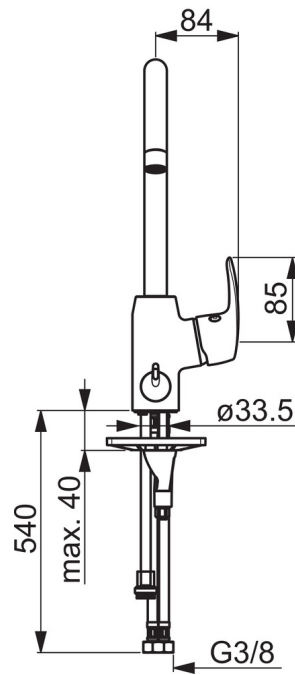

Reserve deler

SP1029F

Navn	Kode	NRF
01 Strålesamler, STD M22x1 CC A	1001070V	4205247
02 Høy tut, L=208	1001058V	4205343
03 Begrenser for svingbar tut, 60°/0°	159667/10	4204578
03 Begrenser for svingbar tut, 120°	159670/10	4204579
04 Tetningsringer for tut	198287V	4204903
05 Kasset	158890	4204627
06 Festemutter for kasset	158726	4204528
07 Dekkring	602503V	4205213
08 Hendel	602502V	4205212
09 Keramisk overdel, G1/2	602600V	4205223
10 Ratt for vaskemaskinkran	1005697V	4205358
11 Underlagsskive	601971V	4205098
12 Støtteplate, 100x60mm	158825	4204534
13 Pinneskrue, M8x1, L=130	1000780V	4205235
14 Kranfeste komplett	602610V	4205225