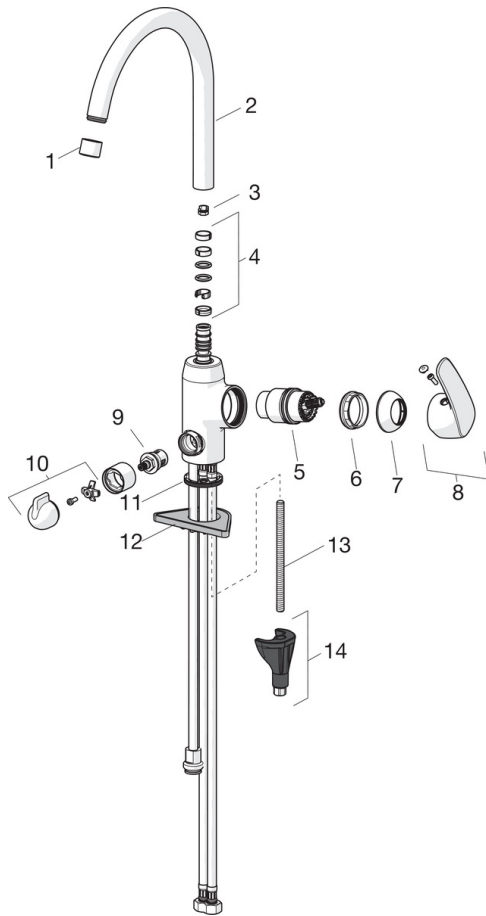

Reserve deler

SP1029F

Navn	Kode	NRF
01 Strålesamler, STD M22x1 CC A	1001070V	4205247
02 Høy tut, L=208	1001058V	4205343
03 Begrenser for svingbar tut, 60°/0°	159667/10	4204578
03 Begrenser for svingbar tut, 120°	159670/10	4204579
04 Tetningsringer for tut	198287V	4204903
05 Kasset	158890	4204627
06 Festemutter for kasset	158726	4204528
07 Dekkring	602503V	4205213
08 Hendel	602502V	4205212
09 Keramisk overdel, G1/2	602600V	4205223
10 Ratt for vaskemaskinkran	1005697V	4205358
11 Underlagsskive	601971V	4205098
12 Støtteplate, 100x60mm	158825	4204534
13 Pinneskrue, M8x1, L=130	1000780V	4205235
14 Kranfeste komplett	602610V	4205225