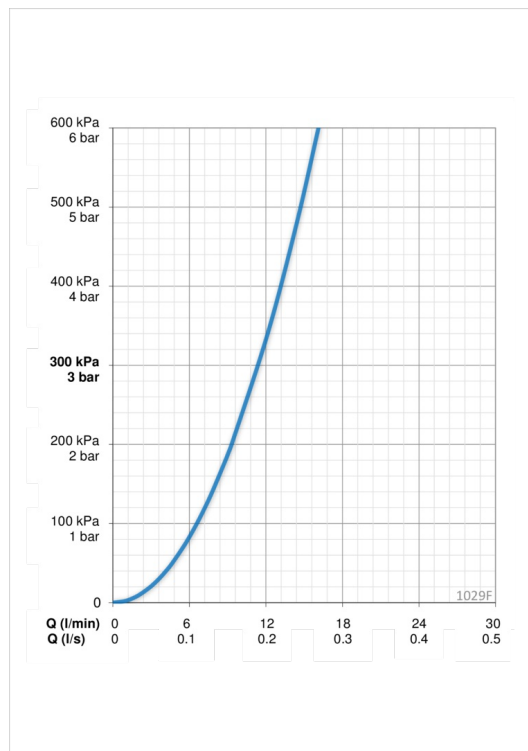

Typegodkjennelse

STF Sertifikat	EUFI-RTH-00090-17
KIWA SE	1491