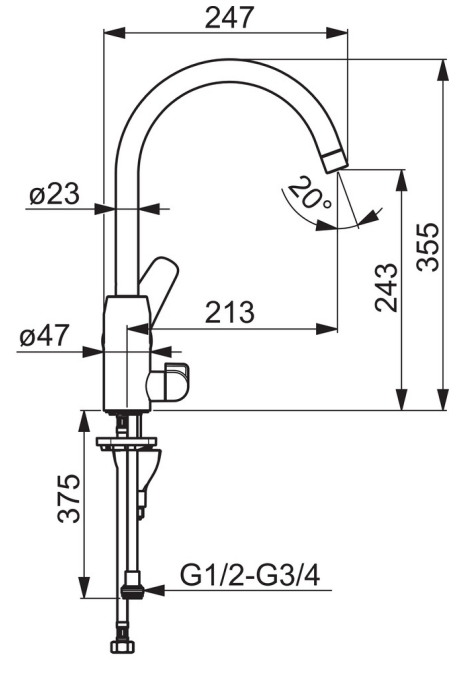

Reserve deler

SP1029F

Navn	Kode	NRF
01 Strålesamler, STD M22x1 CC A	1001070V	4205247
02 Høy tut, L=208	1001058V	4205343
03 Begrenser for svingbar tut, 60°/0°	159667/10	4204578
03 Begrenser for svingbar tut, 120°	159670/10	4204579
04 Tetningsringer for tut	198287V	4204903
05 Kasset	158890	4204627
06 Festemutter for kasset	158726	4204528
07 Dekkring	602503V	4205213
08 Hendel	602502V	4205212
09 Keramisk overdel, G1/2	602600V	4205223
10 Ratt for vaskemaskinkran	1005697V	4205358
11 Underlagsskive	601971V	4205098
12 Støtteplate, 100x60mm	158825	4204534
13 Pinneskrue, M8x1, L=130	1000780V	4205235
14 Kranfeste komplett	602610V	4205225