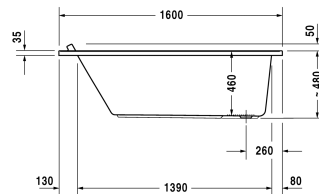

Badekar # 70033300000000 / 710333005341000 /
710333005361000 / 710333005371000 / 710333005381000 /
710333007341000 / 710333007361000 / 710333007371000 ...

|< 1,600 mm >|

Badekar	Dimension	Vægt	Ordrenummer
rektangulært, Indbygningsversion eller til badekarpanel, 5 mm sanitærakryl			
Farver			
00 Hvid (Alpin)			
Varianter			
Badekar	1600 x 700 mm	26,000 kg	70033300000000
Combi-System L med UV hygiejnestyring	1600 x 700 mm	26,000 kg	710333005341000
Combi-System L med UV hygiejnestyring og LED farvet lys	1600 x 700 mm	26,000 kg	710333005361000
Combi-System L med UV hygiejnestyring og temperatur L	1600 x 700 mm	26,000 kg	710333005371000
Combi-System L med UV hygiejnestyring, LED farvet lys og temperatur L	1600 x 700 mm	26,000 kg	710333005381000
Jet L med UV hygiejnestyring	1600 x 700 mm	26,000 kg	710333007341000
Jet L med UV hygiejnestyring og LED farvet lys	1600 x 700 mm	26,000 kg	710333007361000
Jet L med UV hygiejnestyring og temperatur L	1600 x 700 mm	26,000 kg	710333007371000
Jet L med UV hygiejnestyring, LED farvet lys og temperatur L	1600 x 700 mm	26,000 kg	710333007381000
Jet E med fod-, rygmassage, UV hygiejnestyring og LED hvidt lys	1600 x 700 mm	26,000 kg	760333006271000
Jet E med fod-, rygmassage, UV hygiejnestyring og LED farvet lys	1600 x 700 mm	26,000 kg	760333006361000
Jet E med fod-, rygmassage, UV hygiejnestyring, LED hvidt lys og temperatur	1600 x 700 mm	26,000 kg	760333006371000
Jet E med fod-, rygmassage, UV hygiejnestyring, LED farvet lys og temperatur	1600 x 700 mm	26,000 kg	760333006381000

Alle tegninger indeholder nødvendige mål indenfor standard tolerancer. De er angivet i mm og er vejledende. For præcise mål, specielt ved specielle anvendelsesområder, anbefaler vi at vente til produktet er modtaget.