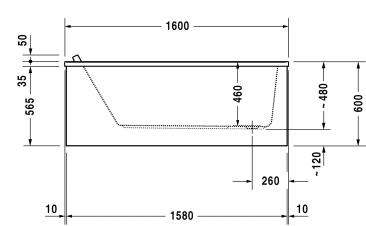

Badekar # 70033300000000 / 710333005341000 /
710333005361000 / 710333005371000 / 710333005381000 /
710333007341000 / 710333007361000 / 710333007371000 ...

|< 1,600 mm >|

Badekar	Dimension	Vægt	Ordrenummer
rektangulært, Indbygningsversion eller til badekarpanel, 5 mm sanitærakryl			
Farver			
00 Hvid (Alpin)			
Varianter			
Badekar	1600 x 700 mm	26,000 kg	70033300000000
Combi-System L med UV hygiejnestyring	1600 x 700 mm	26,000 kg	710333005341000
Combi-System L med UV hygiejnestyring og LED farvet lys	1600 x 700 mm	26,000 kg	710333005361000
Combi-System L med UV hygiejnestyring og temperatur L	1600 x 700 mm	26,000 kg	710333005371000
Combi-System L med UV hygiejnestyring, LED farvet lys og temperatur L	1600 x 700 mm	26,000 kg	710333005381000
Jet L med UV hygiejnestyring	1600 x 700 mm	26,000 kg	710333007341000
Jet L med UV hygiejnestyring og LED farvet lys	1600 x 700 mm	26,000 kg	710333007361000
Jet L med UV hygiejnestyring og temperatur L	1600 x 700 mm	26,000 kg	710333007371000
Jet L med UV hygiejnestyring, LED farvet lys og temperatur L	1600 x 700 mm	26,000 kg	710333007381000
Jet E med fod-, rygmassage, UV hygiejnestyring og LED hvidt lys	1600 x 700 mm	26,000 kg	760333006271000
Jet E med fod-, rygmassage, UV hygiejnestyring og LED farvet lys	1600 x 700 mm	26,000 kg	760333006361000
Jet E med fod-, rygmassage, UV hygiejnestyring, LED hvidt lys og temperatur	1600 x 700 mm	26,000 kg	760333006371000
Jet E med fod-, rygmassage, UV hygiejnestyring, LED farvet lys og temperatur	1600 x 700 mm	26,000 kg	760333006381000

Alle tegninger indeholder nødvendige mål indenfor standard tolerancer. De er angivet i mm og er vejledende. For præcise mål, specielt ved specielle anvendelsesområder, anbefaler vi at vente til produktet er modtaget.