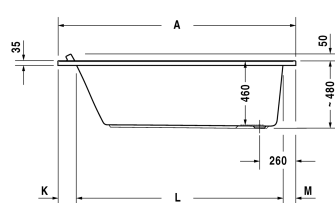

Badekar # 70033300000000 / 710333005341000 /
710333005361000 / 710333005371000 / 710333005381000 /
710333007341000 / 710333007361000 / 710333007371000 ...

|< 1,600 mm >|

Badekar	Dimension	Vægt	Ordrenummer
rektangulært, Indbygningsversion eller til badekarpanel, 5 mm sanitærakryl			
Farver			
00 Hvid (Alpin)			
Varianter			
Badekar	1600 x 700 mm	26,000 kg	70033300000000
Combi-System L med UV hygiejnestyring	1600 x 700 mm	26,000 kg	710333005341000
Combi-System L med UV hygiejnestyring og LED farvet lys	1600 x 700 mm	26,000 kg	710333005361000
Combi-System L med UV hygiejnestyring og temperatur L	1600 x 700 mm	26,000 kg	710333005371000
Combi-System L med UV hygiejnestyring, LED farvet lys og temperatur L	1600 x 700 mm	26,000 kg	710333005381000
Jet L med UV hygiejnestyring	1600 x 700 mm	26,000 kg	710333007341000
Jet L med UV hygiejnestyring og LED farvet lys	1600 x 700 mm	26,000 kg	710333007361000
Jet L med UV hygiejnestyring og temperatur L	1600 x 700 mm	26,000 kg	710333007371000
Jet L med UV hygiejnestyring, LED farvet lys og temperatur L	1600 x 700 mm	26,000 kg	710333007381000
Jet E med fod-, rygmassage, UV hygiejnestyring og LED hvidt lys	1600 x 700 mm	26,000 kg	760333006271000
Jet E med fod-, rygmassage, UV hygiejnestyring og LED farvet lys	1600 x 700 mm	26,000 kg	760333006361000
Jet E med fod-, rygmassage, UV hygiejnestyring, LED hvidt lys og temperatur	1600 x 700 mm	26,000 kg	760333006371000
Jet E med fod-, rygmassage, UV hygiejnestyring, LED farvet lys og temperatur	1600 x 700 mm	26,000 kg	760333006381000