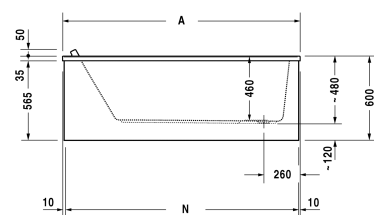

Badekar # 70033300000000 / 710333005341000 /
710333005361000 / 710333005371000 / 710333005381000 /
710333007341000 / 710333007361000 / 710333007371000 ...

|< 1,600 mm >|

Badekar	Dimension	Vægt	Ordrenummer
rektangulært, Indbygningsversion eller til badekarpanel, 5 mm sanitærakryl			
Farver			
00 Hvid (Alpin)			
Varianter			
Badekar	1600 x 700 mm	26,000 kg	70033300000000
Combi-System L med UV hygiejnestyring	1600 x 700 mm	26,000 kg	710333005341000
Combi-System L med UV hygiejnestyring og LED farvet lys	1600 x 700 mm	26,000 kg	710333005361000
Combi-System L med UV hygiejnestyring og temperatur L	1600 x 700 mm	26,000 kg	710333005371000
Combi-System L med UV hygiejnestyring, LED farvet lys og temperatur L	1600 x 700 mm	26,000 kg	710333005381000
Jet L med UV hygiejnestyring	1600 x 700 mm	26,000 kg	710333007341000
Jet L med UV hygiejnestyring og LED farvet lys	1600 x 700 mm	26,000 kg	710333007361000
Jet L med UV hygiejnestyring og temperatur L	1600 x 700 mm	26,000 kg	710333007371000
Jet L med UV hygiejnestyring, LED farvet lys og temperatur L	1600 x 700 mm	26,000 kg	710333007381000
Jet E med fod-, rygmassage, UV hygiejnestyring og LED hvidt lys	1600 x 700 mm	26,000 kg	760333006271000
Jet E med fod-, rygmassage, UV hygiejnestyring og LED farvet lys	1600 x 700 mm	26,000 kg	760333006361000
Jet E med fod-, rygmassage, UV hygiejnestyring, LED hvidt lys og temperatur	1600 x 700 mm	26,000 kg	760333006371000
Jet E med fod-, rygmassage, UV hygiejnestyring, LED farvet lys og temperatur	1600 x 700 mm	26,000 kg	760333006381000