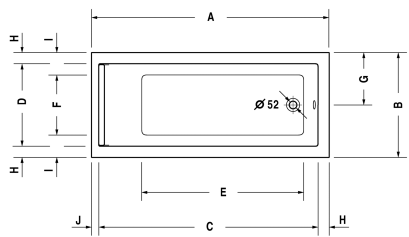

Badekar # 70033300000000 / 710333005341000 /
710333005361000 / 710333005371000 / 710333005381000 /
710333007341000 / 710333007361000 / 710333007371000 ...

|< 1,600 mm >|

Badekar	Dimension	Vægt	Ordrenummer
rektangulært, Indbygningsversion eller til badekarpanel, 5 mm sanitærakryl			
Farver			
00 Hvid (Alpin)			
Varianter			
Badekar	1600 x 700 mm	26,000 kg	70033300000000
Combi-System L med UV hygiejnestyring	1600 x 700 mm	26,000 kg	710333005341000
Combi-System L med UV hygiejnestyring og LED farvet lys	1600 x 700 mm	26,000 kg	710333005361000
Combi-System L med UV hygiejnestyring og temperatur L	1600 x 700 mm	26,000 kg	710333005371000
Combi-System L med UV hygiejnestyring, LED farvet lys og temperatur L	1600 x 700 mm	26,000 kg	710333005381000
Jet L med UV hygiejnestyring	1600 x 700 mm	26,000 kg	710333007341000
Jet L med UV hygiejnestyring og LED farvet lys	1600 x 700 mm	26,000 kg	710333007361000
Jet L med UV hygiejnestyring og temperatur L	1600 x 700 mm	26,000 kg	710333007371000
Jet L med UV hygiejnestyring, LED farvet lys og temperatur L	1600 x 700 mm	26,000 kg	710333007381000
Jet E med fod-, rygmassage, UV hygiejnestyring og LED hvidt lys	1600 x 700 mm	26,000 kg	760333006271000
Jet E med fod-, rygmassage, UV hygiejnestyring og LED farvet lys	1600 x 700 mm	26,000 kg	760333006361000
Jet E med fod-, rygmassage, UV hygiejnestyring, LED hvidt lys og temperatur	1600 x 700 mm	26,000 kg	760333006371000
Jet E med fod-, rygmassage, UV hygiejnestyring, LED farvet lys og temperatur	1600 x 700 mm	26,000 kg	760333006381000