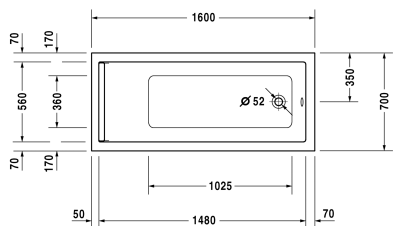

Badekar # 70033300000000 / 710333005341000 /
710333005361000 / 710333005371000 / 710333005381000 /
710333007341000 / 710333007361000 / 710333007371000 ...

|< 1,600 mm >|

Badekar	Dimension	Vægt	Ordrenummer
rektangulært, Indbygningsversion eller til badekarpanel, 5 mm sanitærakryl			
Farver			
00 Hvid (Alpin)			
Varianter			
Badekar	1600 x 700 mm	26,000 kg	70033300000000
Combi-System L med UV hygiejnestyring	1600 x 700 mm	26,000 kg	710333005341000
Combi-System L med UV hygiejnestyring og LED farvet lys	1600 x 700 mm	26,000 kg	710333005361000
Combi-System L med UV hygiejnestyring og temperatur L	1600 x 700 mm	26,000 kg	710333005371000
Combi-System L med UV hygiejnestyring, LED farvet lys og temperatur L	1600 x 700 mm	26,000 kg	710333005381000
Jet L med UV hygiejnestyring	1600 x 700 mm	26,000 kg	710333007341000
Jet L med UV hygiejnestyring og LED farvet lys	1600 x 700 mm	26,000 kg	710333007361000
Jet L med UV hygiejnestyring og temperatur L	1600 x 700 mm	26,000 kg	710333007371000
Jet L med UV hygiejnestyring, LED farvet lys og temperatur L	1600 x 700 mm	26,000 kg	710333007381000
Jet E med fod-, rygmassage, UV hygiejnestyring og LED hvidt lys	1600 x 700 mm	26,000 kg	760333006271000
Jet E med fod-, rygmassage, UV hygiejnestyring og LED farvet lys	1600 x 700 mm	26,000 kg	760333006361000
Jet E med fod-, rygmassage, UV hygiejnestyring, LED hvidt lys og temperatur	1600 x 700 mm	26,000 kg	760333006371000
Jet E med fod-, rygmassage, UV hygiejnestyring, LED farvet lys og temperatur	1600 x 700 mm	26,000 kg	760333006381000

Alle tegninger indeholder nødvendige mål indenfor standard tolerancer. De er angivet i mm og er vejledende. For præcise mål, specielt ved specielle anvendelsesområder, anbefaler vi at vente til produktet er modtaget.