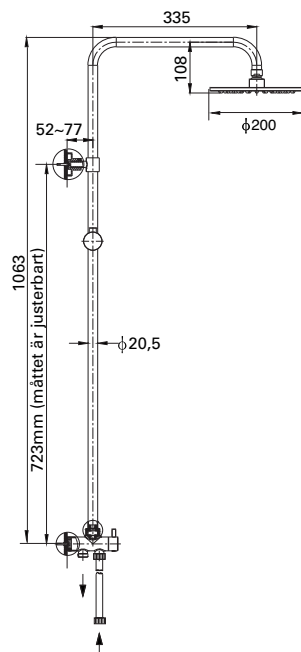

Ulvik Takdusjer

*Godt
valg*

a-collection

Takdusjsett

Takdusjsett a-collection Ulvik med termostatbatteri

Takdusjsett med hånddusj med tre funksjoner og ergonomisk termostatbatteri. Hev- og senkbart takdusjrør med rund takdusjsil av metall, diameter 200 mm. Justerbart veggfeste 50–150 mm ut fra vegg. Termostatbatteriet har sikkerhetssperre på 38 °C og keramisk avstenging. Innebygde tilbakeslagsventiler og smussfilter. Tilkobling 3/4" Sintef-godkjent.

Artikkelnr. 4501514

Takdusjsett a-collection Ulvik med vender.

Takdusjsett med hånddusj med tre funksjoner og vender, for montering på eksisterende blandebatteri. Takdusjrør med rund takdusjsil av metall, diameter 200 mm. Det øvre veggfestet er justerbart. Sintef-godkjent.

Artikkelnr. 4501515

Tilbehør og reservedeler for takdusjer

Stella såpe- og sjampohylle universal

Såpe- og sjampohylle av krombelagt plast. Kan ettermonteres på alle typer dusjstenger med medfølgende hurtigfester som monteres uten verktøy. Mål 250 x 100 x 30 mm. Med hurtigfester Ø18-19-20,6-22-24-25 mm av krom