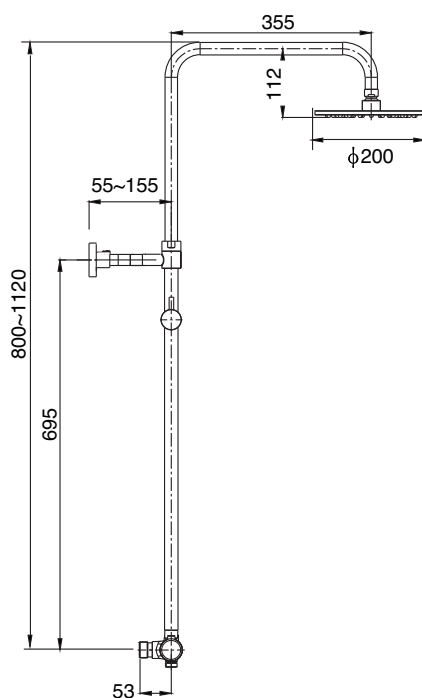

Ulvik Takdusjer

*Godt
valg*

a-collection

Takdusjsett

Takdusjsett a-collection Ulvik med termostatbatteri

Takdusjsett med hånddusj med tre funksjoner og ergonomisk termostatbatteri. Hev- og senkbart takdusjrør med rund takdusjsil av metall, diameter 200 mm. Justerbart veggfeste 50–150 mm ut fra vegg. Termostatbatteriet har sikkerhetssperre på 38 °C og keramisk avstenging. Innebygde tilbakeslagsventiler og smussfilter. Tilkobling 3/4" Sintef-godkjent.

Artikkelnr. 4501514

Takdusjsett a-collection Ulvik med vender.

Takdusjsett med hånddusj med tre funksjoner og vender, for montering på eksisterende blandebatteri. Takdusjrør med rund takdusjsil av metall, diameter 200 mm. Det øvre veggfestet er justerbart. Sintef-godkjent.

Artikkelnr. 4501515

Tilbehør og reservedeler for takdusjer

Stella såpe- og sjampohylle universal

Såpe- og sjampohylle av krombelagt plast. Kan ettermonteres på alle typer dusjstenger med medfølgende hurtigfester som monteres uten verktøy. Mål 250 x 100 x 30 mm. Med hurtigfester Ø18-19-20,6-22-24-25 mm av krom