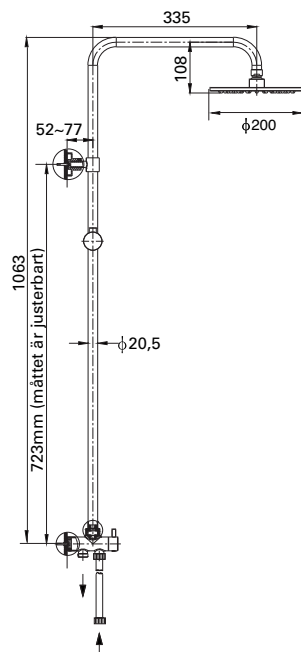

Ulvik Takdusjer

*Godt
valg*

a-collection

Takdusjsett

Takdusjsett a-collection Ulvik med termostatbatteri

Takdusjsett med hånddusj med tre funksjoner og ergonomisk termostatbatteri. Hev- og senkbart takdusjrør med rund takdusjsil av metall, diameter 200 mm. Justerbart veggfeste 50–150 mm ut fra vegg. Termostatbatteriet har sikkerhetssperre på 38 °C og keramisk avstenging. Innebygde tilbakeslagsventiler og smussfilter. Tilkobling 3/4" Sintef-godkjent.

Artikkelnr. 4501514

Takdusjsett a-collection Ulvik med vender.

Takdusjsett med hånddusj med tre funksjoner og vender, for montering på eksisterende blandebatteri. Takdusjrør med rund takdusjsil av metall, diameter 200 mm. Det øvre veggfestet er justerbart. Sintef-godkjent.

Artikkelnr. 4501515

Tilbehør og reservedeler for takdusjer

Stella såpe- og sjampohylle universal

Såpe- og sjampohylle av krombelagt plast. Kan ettermonteres på alle typer dusjstenger med medfølgende hurtigfester som monteres uten verktøy. Mål 250 x 100 x 30 mm. Med hurtigfester Ø18–19–20,6–22–24–25 mm av krom