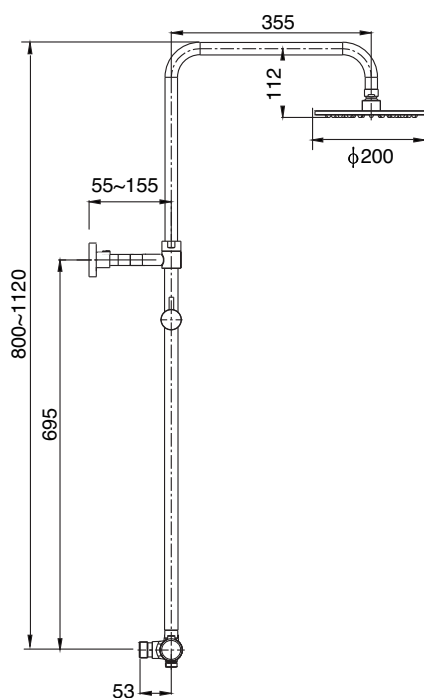

Ulvik Takdusjer

*Godt
valg*

a-collection

Takdusjsett

Takdusjsett a-collection Ulvik med termostatbatteri

Takdusjsett med hånddusj med tre funksjoner og ergonomisk termostatbatteri. Hev- og senkbart takdusjrør med rund takdusjsil av metall, diameter 200 mm. Justerbart veggfeste 50–150 mm ut fra vegg. Termostatbatteriet har sikkerhetssperre på 38 °C og keramisk avstenging. Innebygde tilbakeslagsventiler og smussfilter. Tilkobling 3/4" Sintef-godkjent.

Artikkelnr. 4501514

Takdusjsett a-collection Ulvik med vender.

Takdusjsett med hånddusj med tre funksjoner og vender, for montering på eksisterende blandebatteri. Takdusjrør med rund takdusjsil av metall, diameter 200 mm. Det øvre veggfestet er justerbart. Sintef-godkjent.

Artikkelnr. 4501515

Tilbehør og reservedeler for takdusjer

Stella såpe- og sjampohylle universal

Såpe- og sjampohylle av krombelagt plast. Kan ettermonteres på alle typer dusjstenger med medfølgende hurtigfester som monteres uten verktøy. Mål 250 x 100 x 30 mm. Med hurtigfester Ø18–19–20,6–22–24–25 mm av krom