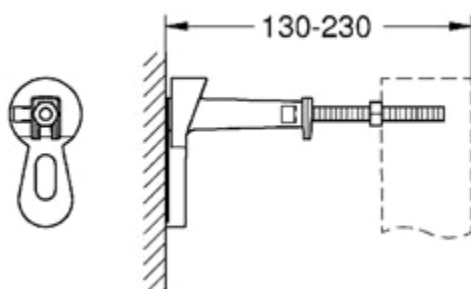

Pure Freude an Wasser

Rapid SL Veggvinkel

Farge (00M)

Ref.nr. **3855800M**

EAN **4005176291418**

NRF-nr. **6191925**

### Rapid SL Veggvinkel til forveggsmontasje

til feste av elementer på mur eller foran  
elementveggen  
trinnløs dybdeinnstilling fra 130 - 230 mm  
vridningssikring anslag for Enkel montasje  
og skinne montasje  
festemateriale  
2 stk.