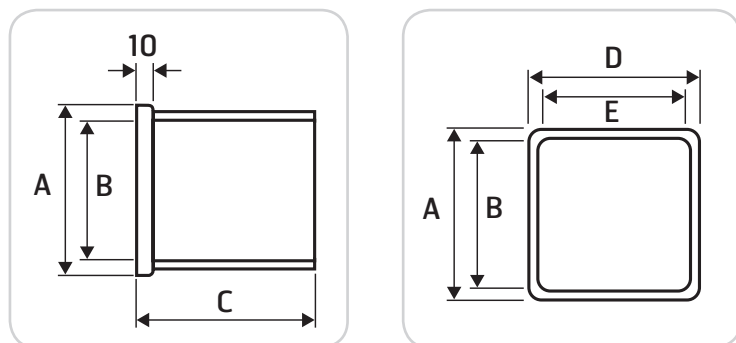

Målskisse/Måttskiss/Dimensioned drawing

Art.nr./Art.no.	A	B	C	D	E
02180	102	99	120	102	99
02182	152	149	120	102	99
02184	152	149	120	152	149