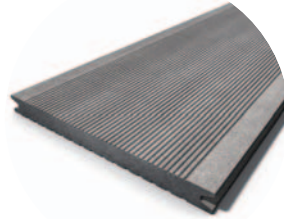

Megalite LED-spotlight «Mini»

F: varmhvit / blå, ø 34 mm

Barfotbordet CLASSIC massiv

25 x 145 mm

L: 300, 420, 540 cm

F: basaltgrå, naturbrun, nøttebrun

Barfotbordet CLASSIC massiv

21 x 242 mm (Jumbo)