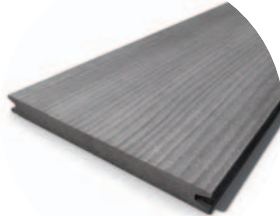

På følgende sider får du en oversikt over farger, profiler, formater og tilleggsprodukter.

Produktprogram – Megawood terrasesystem

Barfotbordet PREMIUM massiv

21 x 145 mm

L: 360, 420, 540 cm

F: basaltgrå, naturbrun, nøttebrun

Barfotbordet PREMIUM massiv

21 x 242 mm (Jumbo)

L: 360, 420, 540 cm

F: basaltgrå, naturbrun, nøttebrun

Barfotbordet CLASSIC massiv

21 x 145 mm

L: 300, 360, 420, 480, 540, 600 cm

F: basaltgrå, naturbrun, nøttebrun

Avrundet kantbord

17 x 72 mm | L: 360 cm

F: basaltgrå, naturbrun, nøttebrun

Aluminiumsprofil

21 / 25 mm | L: 400 cm

F: Sølv / Bronse

Konstruksjonsbjelke

40 x 60 mm | L: 360 cm