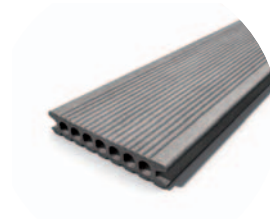

Barfotbordet CLASSIC light

25 x 145 mm

L: 300, 360, 420, 480, 540, 600 cm

F: basaltgrå, naturbrun, nøttebrun

Konstruksjonsbjelke

90 x 90 mm | L: 360 cm

UK festeskruer

7,5 x 132 mm inkl. bit TX 30 og
SDS bor 6,5 mm for konstruksjons-
bjelke 90 x 90 mm

Byggefugeprofil

61 x 50 mm | L: 300 cm
F: basaltgrå, naturbrun, nøttebrun

Justerings-/ underlagsplateplate

150 x 150 mm
T: 3, 5, 15 mm

Avstandsholder

40 x 30 x 10 mm inkl. skruer

Selvklebende sikkerhetsbånd

L: 10 m på rull

Megalite LED spotlight «Maxi»

F: varnhvit / blå, ø 60 mm

Megalite forgrening

3xLED / 5xLED

Megalite tilkoblingskabel

L; 1,5, 5, 10 m