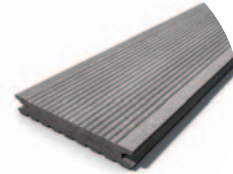

På følgende sider får du en oversikt over farger, profiler, formater og tilleggsprodukter.

Produktprogram – Megawood terrasesystem

Barfotbordet PREMIUM massiv

21 x 145 mm

L: 360, 420, 540 cm

F: basaltgrå, naturbrun, nøttebrun

Barfotbordet PREMIUM massiv

21 x 242 mm (Jumbo)

L: 360, 420, 540 cm

F: basaltgrå, naturbrun, nøttebrun

Barfotbordet CLASSIC massiv

21 x 145 mm

L: 300, 360, 420, 480, 540, 600 cm

F: basaltgrå, naturbrun, nøttebrun