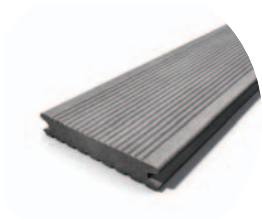

Barfotbordet CLASSIC massiv

25 x 145 mm

L: 300, 420, 540 cm

F: basaltgrå, naturbrun, nøttebrun