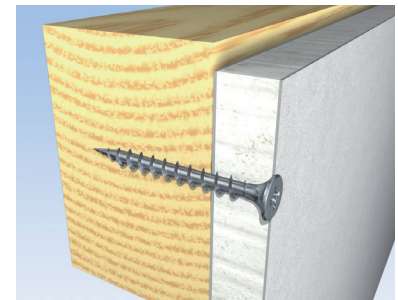

fischer Gipsskrue for gips/tre FSN-TP

Gjengene er optimert for montasje i tre

BESKRIVELSE

Velegnet til:

- Tre

Til montasje av:

- Gipsplater innendørs mot underlag av tre.

FSN-TP Trompethode (riflet), grovgjenget, PH 2, elforzinket, blåkromatisert.

TEKNISKE DATA

Type	Type gips	NOBB nr.	Art.-Nr.	Dimensjon d [mm]	Skruelengde L [mm]	Spor	Pakkestørrelse [Stk]
Storpak							
FSN-TP 3,5 x 25	Rehab gips	40131112	40594	3,5	25	PH 2	1000
FSN-TP 3,5 x 32	1-lag gips	40131120	40595	3,5	32	PH 2	1000
FSN-TP 3,5 x 45	2-lag gips	40131138	40596	3,5	45	PH 2	500
FSN-TP 3,5 x 55	2-lag gips	40131146	40597	3,5	55	PH 2	500
FSN-TP 3,9 x 70	3-lag gips	40131153	40598	3,9	70	PH 2	250
Småpak							
FSN-TP 3,5 x 25	Rehab gips	40131088	40591	3,5	32	PH 2	200
FSN-TP 3,5 x 32	1-lag gips	40131096	40592	3,5	45	PH 2	200
FSN-TP 3,5 x 45	2-lag gips	40131104	40593	3,5	55	PH 2	100