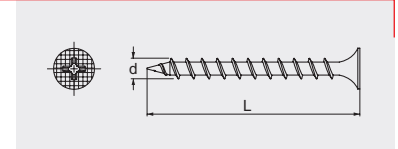

TEKNISKE DATA

Type	Type gips	NOBB nr.	Art.-Nr.	Dimensjon d [mm]	Skruelengde L [mm]	Spor	Pakkestørrelse [Stk]
Storpak							
FSN-TP 3,5 x 25	Rehab gips	40131112	40594	3,5	25	PH 2	1000
FSN-TP 3,5 x 32	1-lag gips	40131120	40595	3,5	32	PH 2	1000
FSN-TP 3,5 x 45	2-lag gips	40131138	40596	3,5	45	PH 2	500
FSN-TP 3,5 x 55	2-lag gips	40131146	40597	3,5	55	PH 2	500
FSN-TP 3,9 x 70	3-lag gips	40131153	40598	3,9	70	PH 2	250
Småpak							
FSN-TP 3,5 x 25	Rehab gips	40131088	40591	3,5	32	PH 2	200
FSN-TP 3,5 x 32	1-lag gips	40131096	40592	3,5	45	PH 2	200
FSN-TP 3,5 x 45	2-lag gips	40131104	40593	3,5	55	PH 2	100