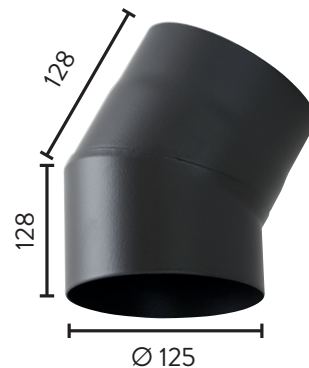

JØTUL
ACCESSORIES

Ø 125 X 30°

ART. NO 51014101

KORT KNE U/LUKE (150°) MBE

MATT SORT EMALJE / GODSTYKKELSE: 1,1 MM

SHORT ELBOW WO DOOR / BLACK MATTE ENAMEL /
THICKNESS: 1,1 MM

CE 1630-CPD-0785

EN 1856-2:2004

Røykrør og forbindelseskanaler

T600-N1-D-Vm-L01110-G

Nominell diameter: 125 mm

JØTUL AS
P.O. BOX 1411
1602 FREDRIKSTAD
NORWAY