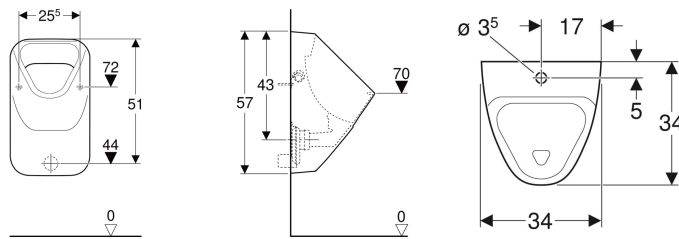

## Porsgrund 300 Basic urinal med utløpssil, tilløp ovenfra, utløp bakover eller nedover

Eksempelbilde

### Bruksformål

- For urinalinstallasjoner med tilløp ovenfra og utløp bakover eller nedover
- For utenpåliggende urinalstyringer

### Tekniske data

Liten spylemengde innstillingsområde	1 l
Materiale	Porselen

### Leveringsomfang

- Urinalvannlås
- Monteringsmateriell

Art. nr.	NRF nr.	Farge / overflate	B	H	T	Innløp	Avløp	Målobjekt	kr/stk Ekskl. mva.	kr/stk Inkl. mva.
5112701301	6006004	Hvit	34 cm	57 cm	34 cm	Oppe	Bakover eller nedover	Nei	5.067	6.334