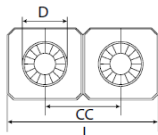

Materiale:	ABS
Dimensjon:	Enkel / CC-40 / trippel
NRF nr	Art. navn, beskrivelse
451 58 31	Enkel krom
451 58 33	Dobbel krom, (CC-40)
451 58 35	Trippel krom, (CC-40)

Dekkskive våtrom Ø10-15

Materiale:	ABS
Dimensjon:	Enkel / CC-40 / trippel
NRF nr	Art. navn, beskrivelse
451 58 29	Enkel hvit
451 58 32	Dobbel hvit, (CC-40)
451 58 34	Trippel hvit, (CC-40)

Dekkskive brun

Materiale:	PP / polyeten		
Farge:	Brun		
NRF nr	D	CC	L
451 58 23	Ø10-18	40	79
451 58 25	Ø15-22	60	105
451 58 27	Ø18-34	60	118

Dekkskive hvit

Materiale:	PP / polyeten		
Farge:	Hvit		
NRF nr	D	CC	L
451 58 22	Ø10-18	40	79
451 58 24	Ø15-22	60	105
451 58 26	Ø18-34	60	118