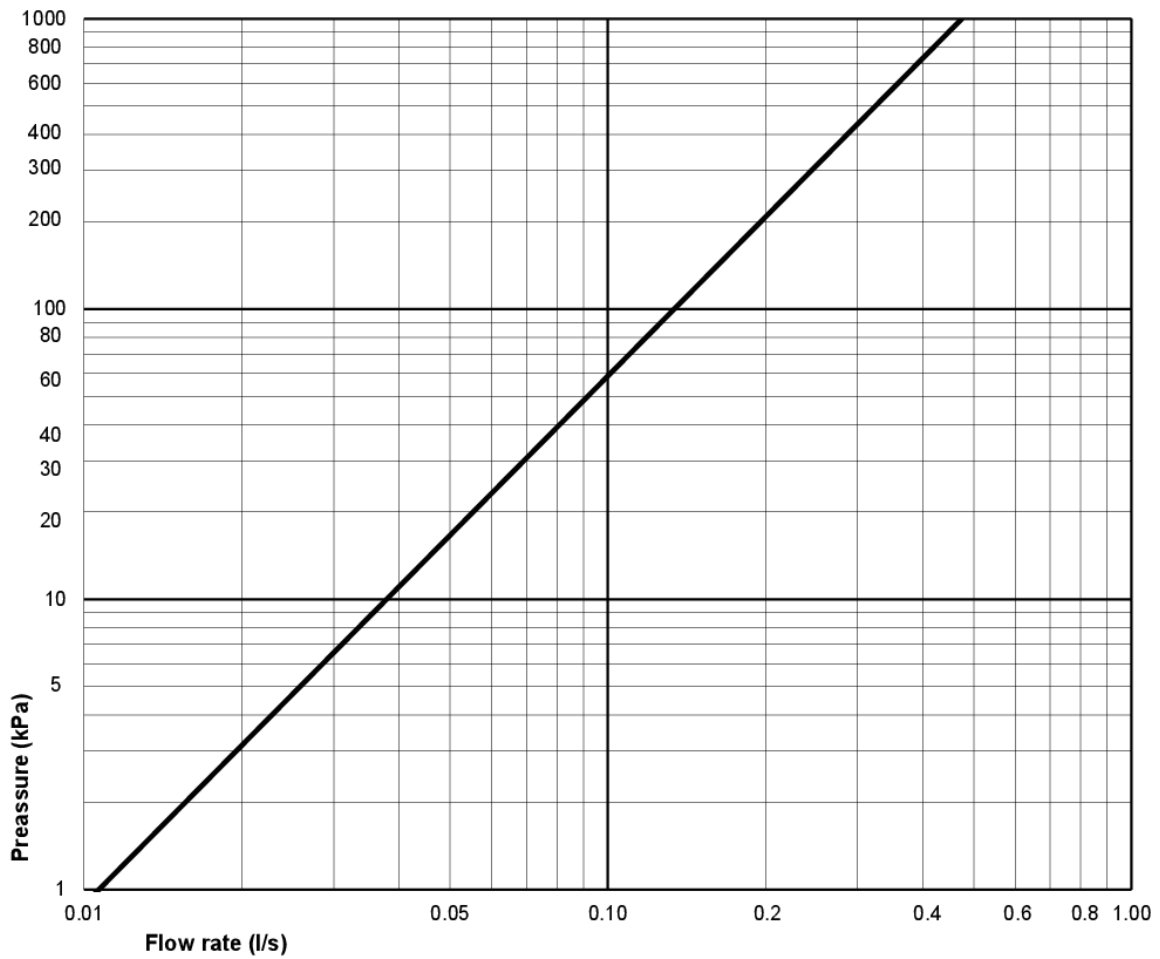

Nr.	Produkt	NRF-nr.	Art.nr.
1a	Membran	6026038	9GS01400
1b	Membran	6025985	9GN00300
2	Innløpsventil	6195242	9GN00210
3	Kåpe for sisterner		GB184700001200
4a	Utløpsventil med trykknapp	6026027	GB19299S3953
4b	Toalett knapp Duo, krom	6026026	GB19299S3951
6	Ventilhuspakning		9GS01700
7a	Komplett innesisterner		GB19299S0100
7b	Monteringssett	6195244	GB19299P0204
8	Avstengingsventil	6025675	GB1929900503
9a	Toalettsete Nordic³ 9M64 - Standard	6025456	9M646101
9b	Toalettsete Nordic³ 8780 - faste fester	6096502	8780G101
9c	Toalettsete Nordic³ - SC/QR	6025471	8780S101
9d	Rustfrie fester til 8780G101, par		92241961
9e	Rustfrie fester til 8780S101, par		92211761
9f	Soft Close-demper	6026034	92242400
10	Pose med plugger, komplett		GB19299P0207
11	Skruepose	6025633	GB1929900365

SMARTER
BATHROOMS

FLOW CHART

FILL VALVE - 9GS01300

A MEMBER OF THE
VILLEROY & BOCH GROUP

Villeroy & Boch Gustavsberg AB
Box 400, 134 29 Gustavsberg
Phone +46 (0)8-570 391 00
www.gustavsberg.com | info@gustavsberg.com