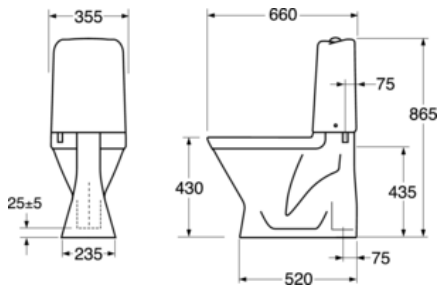

Livskvalitet siden 1825

Gulvtoalett Nordic3 3500 – skjult s-lås

Dobbeltskyling 6/3L, uten sete

Produktets funksjoner

- Funksjonell design med skandinaviske standardmål
- Heldekkende kondensfri sisterner

Artikkelnummer

NRF-nr.	Art.nr.	EAN
6022909	GB113500301203	7391530066813

Informasjon om pakking

Lengde: 680 mm | Bredde: 360 mm | Høyde: 940 mm
Vekt: 29 kg
Antall i pakken: 1 st

Montering og vedlikehold

Vi anbefaler bruk av fagperson for installasjon. Montering mot gulv med fire rustfrie skruer med dekkhetter av plast. Alternativ til montering mot gulv med lim. Se den medfølgende installeringsanvisningen. Rengjør porselenet ofte, så setter ikke smuss og kalk seg så lett fast. Hvis det vanlige rengjøringsmidlet ikke gir ønsket effekt, kan du bruke sitron- eller vinsyre fra apoteket. Kalkflekker fjerner du med vanlig husholdningseddik. Bruk aldri rengjøringsmidler med slipeeffekt. Det skader glasuren på sikt. Bruk heller ikke sterkt alkaliske, lutbaserte avløpsrensere, siden disse kan være skadelig for både porselenet og miljøet. For klosetter som skal stå på et sted uten oppvarming, bør sisternen tømmes og tørkes. Hell ca. 4 dl frostvæske i vannlåsen. Bruk et miljøvennlig produkt.

Energimerking og sertifiseringer

- CE-godkjent. SS-EN 33-dimensjonering og SS-EN 997-funksjon. Oppfyller Sikker vanninstallasjon.

Teknisk informasjon

- Skyling – vannmengde: 3/6 L Dobbeltskyll
- Vannlås – utløp: Dolt lås S-lås
- Tilkoblingsdimensjon: c/c 155mm sitsfäste