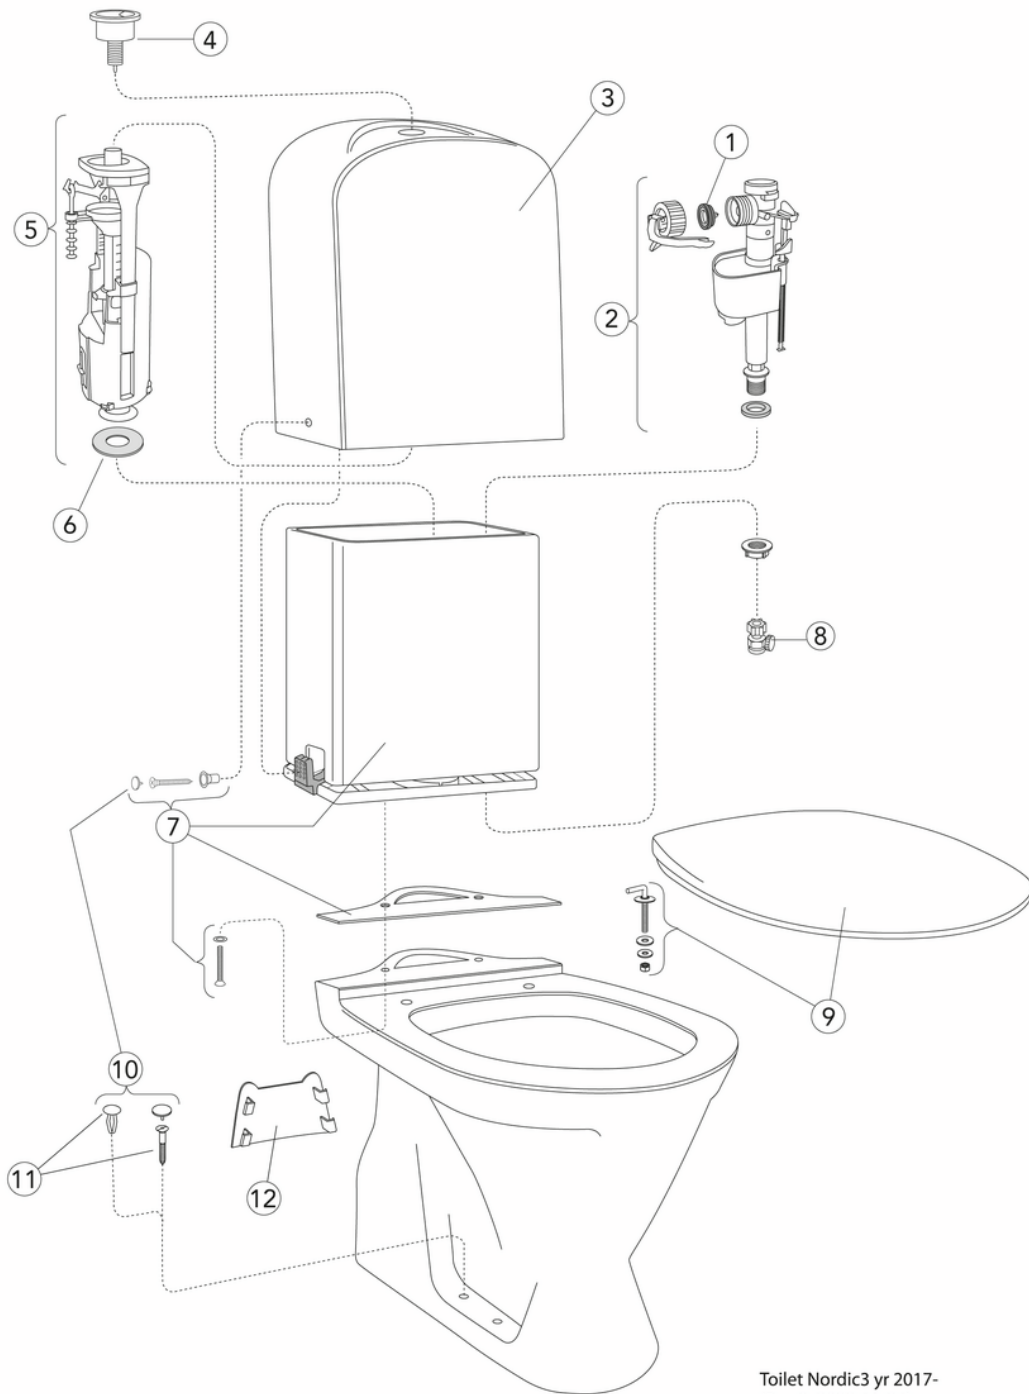

Energimerking og sertifiseringer

- CE-godkjent. SS-EN 33-dimensjonering og SS-EN 997-funksjon. Oppfyller Sikker vanninstallasjon.

Teknisk informasjon

- Skyling – vannmengde: 3/6 L Dobbeltskyll
- Vannlås – utløp: Dolt lås S-lås
- Tilkoblingsdimensjon: c/c 155mm sitsfäste

Reservedeler

Toilet Nordic3 yr 2017-
(Rev 2. 2022-11-24)

Nr.	Produkt	NRF-nr.	Art.nr.
1a	Membran	6026038	9GS01400
1b	Membran	6025985	9GN00300
2	Innløpsventil	6195242	9GN00210
3	Kåpe for sisterner		GB184700001200
4a	Utløpsventil med trykknapp	6026027	GB19299S3953
4b	Toalett knapp Duo, krom	6026026	GB19299S3951
6	Ventilhuspakning		9GS01700
7a	Komplett innesisterner		GB19299S0100
7b	Monteringssett	6195244	GB19299P0204
8	Avstengingsventil	6025675	GB1929900503
9a	Toalettsete Nordic ³ 9M64 - Standard	6025456	9M646101
9b	Toalettsete Nordic ³ 8780 - faste fester	6096502	8780G101
9c	Toalettsete Nordic ³ - SC/QR	6025471	8780S101
9d	Rustfrie fester til 8780G101, par		92241961
9e	Rustfrie fester til 8780S101, par		92211761
9f	Soft Close-demper	6026034	92242400
10	Pose med plugger, komplett		GB19299P0207
11	Skruepose	6025633	GB1929900365