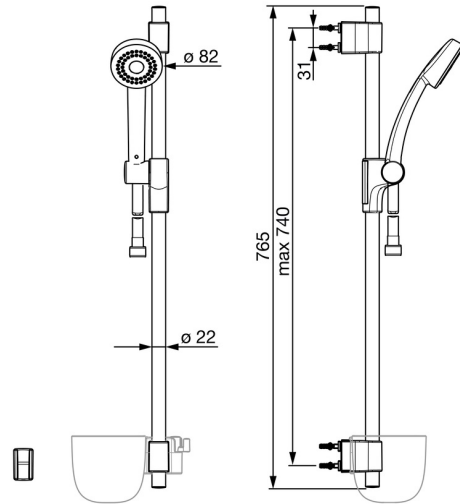

EAN: 6414150062254

NRF: 4204965

static.oras.com/500

Oras Natura dusjstyr

Økoknappen på dusjhodet sparer inntil 50 % vann.

Dusjsettet består av:

- Veggstang med fleksibel avstand mellom monteringshull
- Hånddusj med normal- og økofunksjon
- Glider
- Dusjslange
- Romslig såpekeep med feste til stang

- Dusj
- Veggmontert
- Forkrommet

- Hånddusj, Veggstang, Veggbrakett justerbar, Såpeholder, Veggfeste, Dusjslange (1500 mm)
- Eco-knapp som gir opp til 50% vann- og energisparing
- 2-spray

Teknisk data

Flow attributter

G1/2

Lengde/høyde

740 mm

Materiale

Composite

Bestemmelser

EN Standard

EN 1112, EN 1113

Reserve deler

SP500

	Navn	Kode	NRF
01	Glider for dusjstang	600536V	4202856
02	Veggbrakett	600538V	4202857