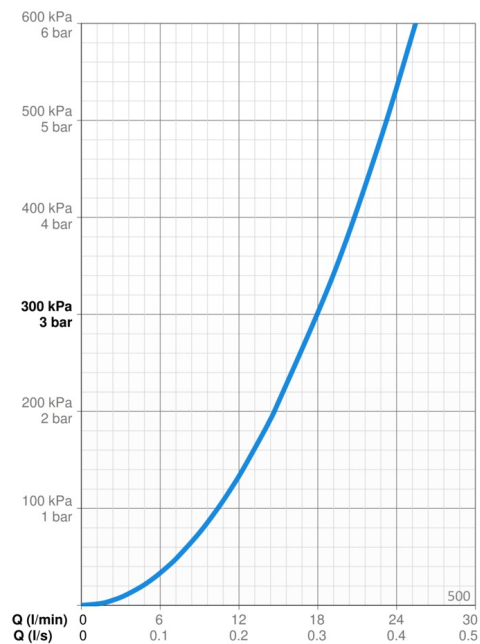

- Dusj
- Veggmontert
- Forkrommet

- Hånddusj, Veggstang, Veggbrakett justerbar, Såpeholder, Veggfeste, Dusjslange (1500 mm)
- Eco-knapp som gir opp til 50% vann- og energisparing
- 2-spray

Teknisk data

Flow attributter

Vannmengde ved 300 kPa

0.3 l/s

Tekniske egenskaper

Varmtvannsforsyning

max. +65°C

Arbeidstrykk

50 - 500 kPa

Tilkoblingsstørrelse

G1/2

Lengde/høyde

740 mm

Materiale

Composite

Bestemmelser

EN Standard

EN 1112, EN 1113