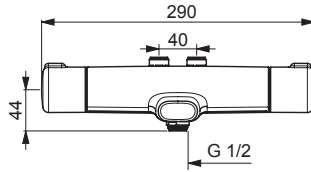

7445

II (ISO 3822) Oras lab.
EN 1111
100 - 1000 kPa
0.15 l/s (Eco)
0.3 l/s (300 kPa)
250 kPa (0.2 l/s)
300 kPa (0.3 l/s)
max. +80°C