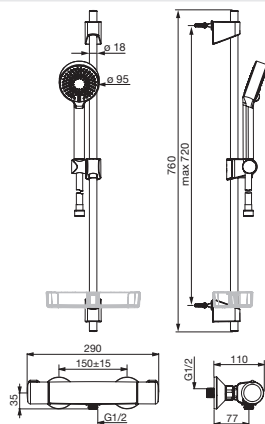

mpi.oras.com/7429

7413, (7460+544)

I (ISO 3822) Oras lab.
 EN 1111
 100 - 1000 kPa
 0.16 l/s (Eco)
 0.24 l/s (300 kPa)
 210 kPa (0.2 l/s)
 max. +80°C

mpi.oras.com/7413

7413U, (7460U+544)

I (ISO 3822) Oras lab.
 EN 1111
 100 - 1000 kPa
 0.16 l/s (Eco)
 0.24 l/s (300 kPa)
 210 kPa (0.2 l/s)
 max. +80°C