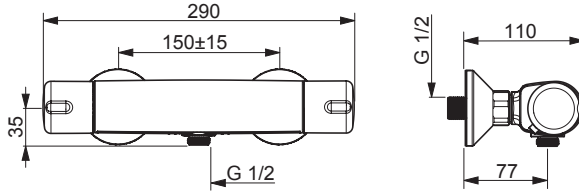

7470U

I (ISO 3822) Oras lab.
EN 1111
100 - 1000 kPa
0.19 l/s (Eco)
0.27 l/s (300 kPa)
165 kPa (0.2 l/s)
max. +80°C