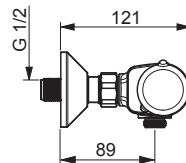

7460X

I (ISO 3822) Oras lab.
EN 1111
100 - 1000 kPa
0.19 l/s (Eco)
165 kPa (0.2 l/s)
max. +80°C