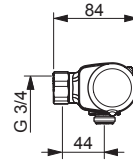

7469

EN 1111
100 - 1000 kPa
0.27 l/s (300 kPa)
165 kPa (0.2 l/s)
max. +80°C