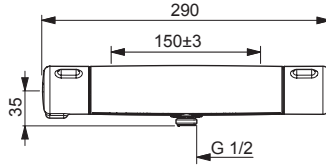

7469

EN 1111
100 - 1000 kPa
0.27 l/s (300 kPa)
165 kPa (0.2 l/s)
max. +80°C