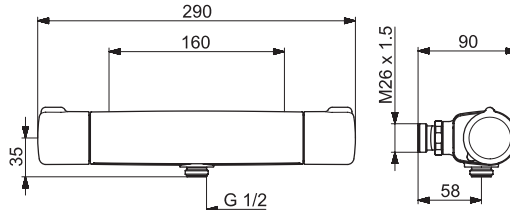

mpi.oras.com/7442U

7460L

I (ISO 3822) Oras lab.
EN 1111
100 - 1000 kPa
0.19 l/s (Eco)
0.27 l/s (300 kPa)
165 kPa (0.2 l/s)
max. +80°C

mpi.oras.com/7460L

7464L

I (ISO 3822) Oras lab.
 EN 1111
 100 - 1000 kPa
 0.19 l/s (Eco)
 0.27 l/s (300 kPa)
 165 kPa (0.2 l/s)
 max. +80°C