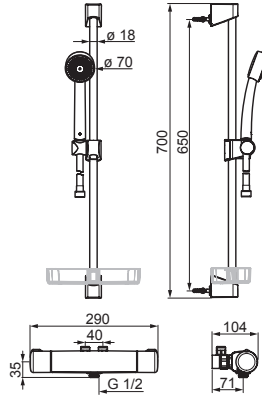

0.12 l/s (300 kPa w/Controller)

200 kPa (0.2 l/s)

max. +80°C

mpi.oras.com/7432

7424, (7466+520)

I (ISO 3822) Oras lab.
 EN 1111
 100 - 1000 kPa
 0.19 l/s (Eco)
 0.27 l/s (300 kPa)
 160 kPa (0.2 l/s)
 max. +80°C