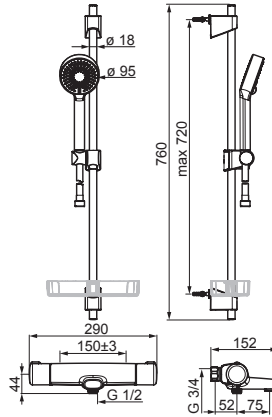

7414, (7462+544)

II (ISO 3822) Oras lab.
EN 1111
100 - 1000 kPa
0.14 l/s (Eco)
0.33 l/s (300 kPa)
300 kPa (0.3 l/s)
max. +80°C