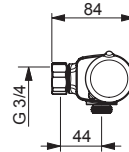

mpi.oras.com/7447X

7469

EN 1111
100 - 1000 kPa
0.27 l/s (300 kPa)
165 kPa (0.2 l/s)
max. +80°C

mpi.oras.com/7469

7420

I (ISO 3822) Oras lab.
EN 1111
100 - 1000 kPa
0.15 l/s (300 kPa w/Controller)
150 kPa (0.2 l/s)
max. +80°C