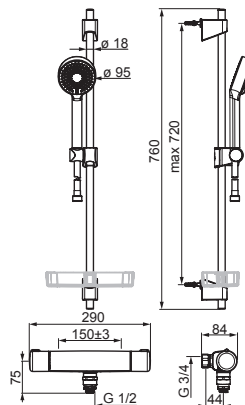

mpi.oras.com/7424

7495, (7461+261033+520)

I (ISO 3822) Oras lab.
 EN 1111
 100 - 1000 kPa
 0.2 l/s (Eco)
 0.28 l/s (300 kPa)
 155 kPa (0.2 l/s)
 max. +80°C

mpi.oras.com/7495

7455, (7461+261033+544)

I (ISO 3822) Oras lab.
 EN 1111
 100 - 1000 kPa
 0.2 l/s (Eco)
 0.28 l/s (300 kPa)
 160 kPa (0.2 l/s)
 max. +80°C