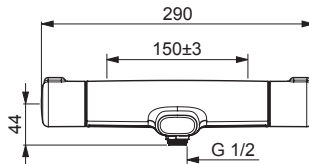

7462

II (ISO 3822) Oras lab.
EN 1111
100 - 1000 kPa
0.16 l/s (Eco)
0.33 l/s (300 kPa)
230 kPa (0.2 l/s)
300 kPa (0.3 l/s)
max. +80°C