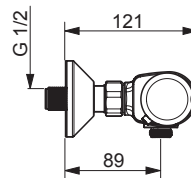

7470X

I (ISO 3822) Oras lab.
EN 1111
100 - 1000 kPa
0.19 l/s (Eco)
0.27 l/s (300 kPa)
165 kPa (0.2 l/s)
max. +80°C