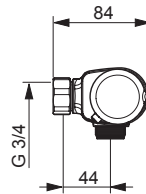

7471

I (ISO 3822) Oras lab.
EN 1111
100 - 1000 kPa
0.19 l/s (Eco)
0.27 l/s (300 kPa)
165 kPa (0.2 l/s)
max. +80°C