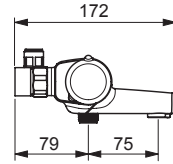

7445

II (ISO 3822) Oras lab.
EN 1111
100 - 1000 kPa
0.15 l/s (Eco)
0.3 l/s (300 kPa)
250 kPa (0.2 l/s)
300 kPa (0.3 l/s)
max. +80°C