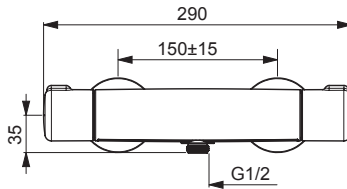

I (ISO 3822) Oras lab.
EN 1111
100 - 1000 kPa
0.19 l/s (Eco)
0.27 l/s (300 kPa)
165 kPa (0.2 l/s)
max. +80°C

mpi.oras.com/7460

7460U, 7460U-33

I (ISO 3822) Oras lab.
EN 1111
100 - 1000 kPa
0.19 l/s (Eco)
0.27 l/s (300 kPa)
165 kPa (0.2 l/s)
max. +80°C