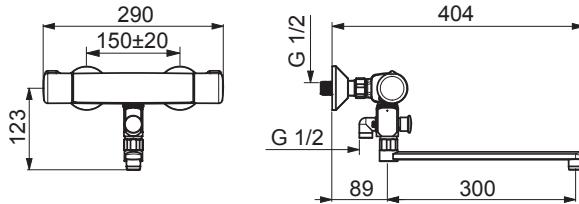

7446X

I (ISO 3822) Oras lab.
EN 1111
100 - 1000 kPa
0.16 l/s (Eco)
0.23 l/s (300 kPa)
230 kPa (0.2 l/s)
max. +80°C