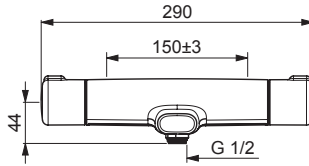

mpi.oras.com/7420

7462

II (ISO 3822) Oras lab.
EN 1111
100 - 1000 kPa
0.16 l/s (Eco)
0.33 l/s (300 kPa)
230 kPa (0.2 l/s)
300 kPa (0.3 l/s)
max. +80°C

mpi.oras.com/7462

7462G, 7462G-33

I (ISO 3822)
 EN 1111
 100 - 1000 kPa
 0.16 l/s (Eco)
 0.23 l/s (300 kPa)
 230 kPa (0.2 l/s)
 max. +80°C