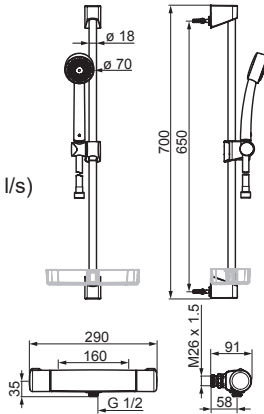

7422, (7464+530), 7422L

I (ISO 3822) Oras lab.

EN 1111

100 - 1000 kPa

0.12 l/s (300 kPa w/Controller)

200 kPa (0.2 l/s) / 7422L: 165 kPa (0.2 l/s)

max. +80°C