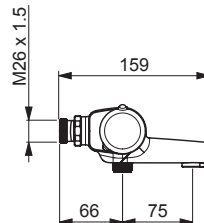

mpi.oras.com/7462G

7462U, 7462U-33

I (ISO 3822) Oras lab.
 EN 1111
 100 - 1000 kPa
 0.16 l/s (Eco)
 0.33 l/s (300 kPa)
 230 kPa (0.2 l/s)
 300 kPa (0.3 l/s)
 max. +80°C

mpi.oras.com/7462U

7443

II (ISO 3822) Oras lab.
 EN 1111
 100 - 1000 kPa
 0.16 l/s (Eco)
 0.33 l/s (300 kPa)
 230 kPa (0.2 l/s)
 300 kPa (0.3 l/s)
 max. +80°C