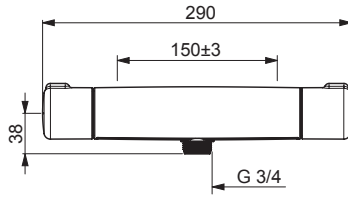

mpi.oras.com/7460U

7460X

I (ISO 3822) Oras lab.
EN 1111
100 - 1000 kPa
0.19 l/s (Eco)
165 kPa (0.2 l/s)
max. +80°C

mpi.oras.com/7460X

7461

I (ISO 3822) Oras lab.
EN 1111
100 - 1000 kPa
0.19 l/s (Eco)
0.28 l/s (300 kPa)
165 kPa (0.2 l/s)
max. +80°C