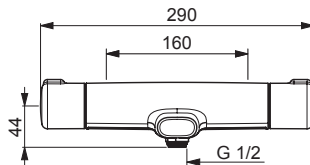

mpi.oras.com/7462G

7462U, 7462U-33

I (ISO 3822) Oras lab.
 EN 1111
 100 - 1000 kPa
 0.16 l/s (Eco)
 0.33 l/s (300 kPa)
 230 kPa (0.2 l/s)
 300 kPa (0.3 l/s)
 max. +80°C

mpi.oras.com/7462U

7443

II (ISO 3822) Oras lab.
 EN 1111
 100 - 1000 kPa
 0.16 l/s (Eco)
 0.33 l/s (300 kPa)
 230 kPa (0.2 l/s)
 300 kPa (0.3 l/s)
 max. +80°C