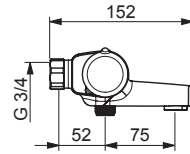

mpi.oras.com/7420

7462

II (ISO 3822) Oras lab.
EN 1111
100 - 1000 kPa
0.16 l/s (Eco)
0.33 l/s (300 kPa)
230 kPa (0.2 l/s)
300 kPa (0.3 l/s)
max. +80°C

mpi.oras.com/7462

7462G, 7462G-33

I (ISO 3822)
 EN 1111
 100 - 1000 kPa
 0.16 l/s (Eco)
 0.23 l/s (300 kPa)
 230 kPa (0.2 l/s)
 max. +80°C