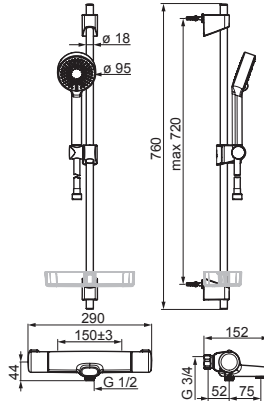

mpi.oras.com/7455

7448, (7462G+261031+520)

I (ISO 3822) Oras lab.
 EN 1111
 100 - 1000 kPa
 0.17 l/s (Eco)
 0.24 l/s (300 kPa)
 220 kPa (0.2 l/s)
 max. +80°C

mpi.oras.com/7448

7453, (7462G+544)

I (ISO 3822) Oras lab.
 EN 1111
 100 - 1000 kPa
 0.17 l/s (Eco)
 0.26 l/s (300 kPa)
 200 kPa (0.2 l/s)
 max. +80°C