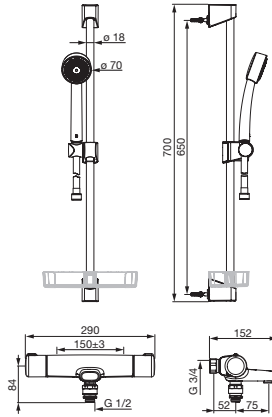

7448, (7462G+261031+520)

I (ISO 3822) Oras lab.
EN 1111
100 - 1000 kPa
0.17 l/s (Eco)
0.24 l/s (300 kPa)
220 kPa (0.2 l/s)
max. +80°C