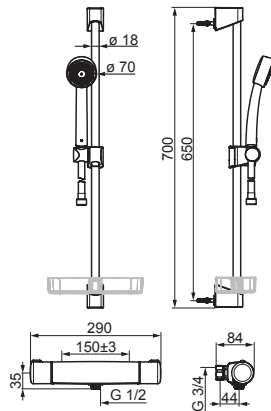

7425, (7460+520)

I (ISO 3822) Oras lab.
EN 1111
100 - 1000 kPa
0.2 l/s (Eco)
0.28 l/s (300 kPa)
155 kPa (0.2 l/s)
max. +80°C