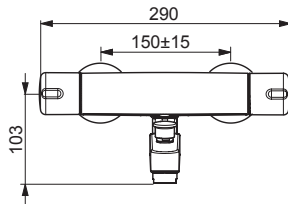

mpi.oras.com/7443

7445

II (ISO 3822) Oras lab.
EN 1111
100 - 1000 kPa
0.15 l/s (Eco)
0.3 l/s (300 kPa)
250 kPa (0.2 l/s)
300 kPa (0.3 l/s)
max. +80°C

mpi.oras.com/7445

7442U

I (ISO 3822) Oras lab.
EN 1111
100 - 1000 kPa
0.18 l/s (Eco)
0.3 l/s (300 kPa)
180 kPa (0.2 l/s)
300 kPa (0.3 l/s)
max. +80°C