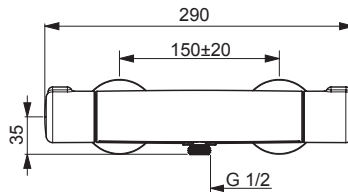

7460X

I (ISO 3822) Oras lab.
EN 1111
100 - 1000 kPa
0.19 l/s (Eco)
165 kPa (0.2 l/s)
max. +80°C