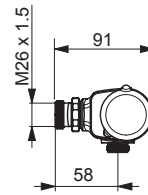

7464

I (ISO 3822) Oras lab.
EN 1111
100 - 1000 kPa
0.19 l/s (Eco)
0.27 l/s (300 kPa)
165 kPa (0.2 l/s)
max. +80°C