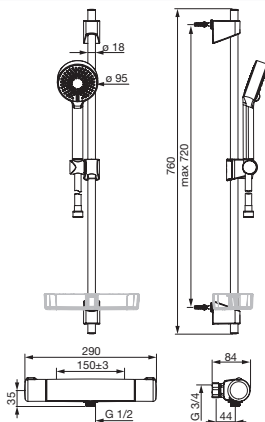

7413, (7460+544)

I (ISO 3822) Oras lab.
EN 1111
100 - 1000 kPa
0.16 l/s (Eco)
0.24 l/s (300 kPa)
210 kPa (0.2 l/s)
max. +80°C