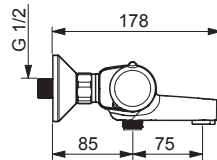

7462U, 7462U-33

I (ISO 3822) Oras lab.
EN 1111
100 - 1000 kPa
0.16 l/s (Eco)
0.33 l/s (300 kPa)
230 kPa (0.2 l/s)
300 kPa (0.3 l/s)
max. +80°C