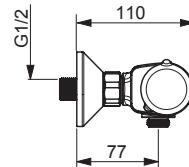

I (ISO 3822) Oras lab.
EN 1111
100 - 1000 kPa
0.19 l/s (Eco)
0.27 l/s (300 kPa)
165 kPa (0.2 l/s)
max. +80°C

mpi.oras.com/7460

7460U, 7460U-33

I (ISO 3822) Oras lab.
EN 1111
100 - 1000 kPa
0.19 l/s (Eco)
0.27 l/s (300 kPa)
165 kPa (0.2 l/s)
max. +80°C