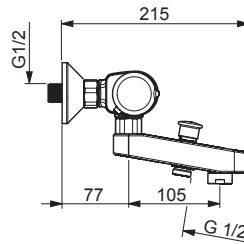

mpi.oras.com/7443

7445

II (ISO 3822) Oras lab.
EN 1111
100 - 1000 kPa
0.15 l/s (Eco)
0.3 l/s (300 kPa)
250 kPa (0.2 l/s)
300 kPa (0.3 l/s)
max. +80°C

mpi.oras.com/7445

7442U

I (ISO 3822) Oras lab.
EN 1111
100 - 1000 kPa
0.18 l/s (Eco)
0.3 l/s (300 kPa)
180 kPa (0.2 l/s)
300 kPa (0.3 l/s)
max. +80°C