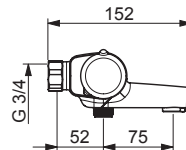

7462

II (ISO 3822) Oras lab.
EN 1111
100 - 1000 kPa
0.16 l/s (Eco)
0.33 l/s (300 kPa)
230 kPa (0.2 l/s)
300 kPa (0.3 l/s)
max. +80°C