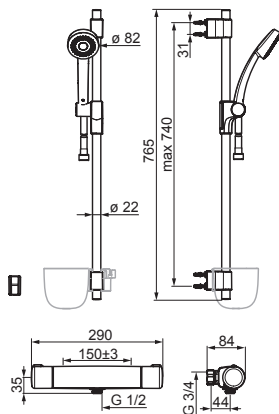

mpi.oras.com/7453

7452U, (7460U+530)

I (ISO 3822) Oras lab.
 EN 1111
 100 - 1000 kPa
 0.12 l/s (300 kPa w/Controller)
 max. +80°C

mpi.oras.com/7452U

7429, (7460+500)

I (ISO 3822)
 EN 1111
 100 - 1000 kPa
 0.12 l/s (300 kPa w/Controller)
 max. +80°C