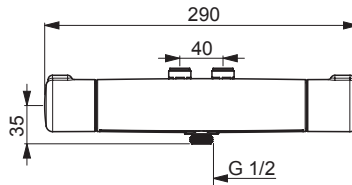

mpi.oras.com/7484

7464

I (ISO 3822) Oras lab.
EN 1111
100 - 1000 kPa
0.19 l/s (Eco)
0.27 l/s (300 kPa)
165 kPa (0.2 l/s)
max. +80°C

mpi.oras.com/7464

7466

I (ISO 3822) Oras lab.
EN 1111
100 - 1000 kPa
0.18 l/s (Eco)
0.26 l/s (300 kPa)
180 kPa (0.2 l/s)
max. +80°C