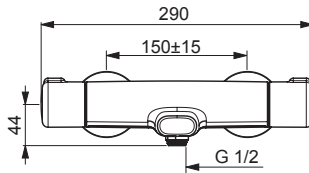

7462U, 7462U-33

I (ISO 3822) Oras lab.
EN 1111
100 - 1000 kPa
0.16 l/s (Eco)
0.33 l/s (300 kPa)
230 kPa (0.2 l/s)
300 kPa (0.3 l/s)
max. +80°C