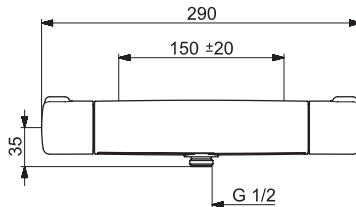

7460L

I (ISO 3822) Oras lab.
EN 1111
100 - 1000 kPa
0.19 l/s (Eco)
0.27 l/s (300 kPa)
165 kPa (0.2 l/s)
max. +80°C