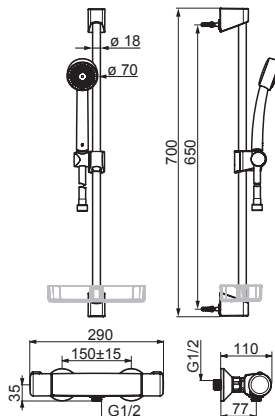

7452U, (7460U+530)

I (ISO 3822) Oras lab.
EN 1111
100 - 1000 kPa
0.12 l/s (300 kPa w/Controller)
max. +80°C