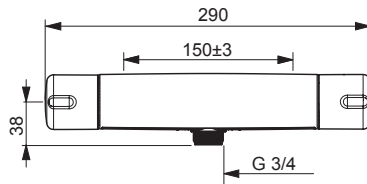

7471

I (ISO 3822) Oras lab.
EN 1111
100 - 1000 kPa
0.19 l/s (Eco)
0.27 l/s (300 kPa)
165 kPa (0.2 l/s)
max. +80°C