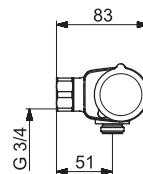

7460L

I (ISO 3822) Oras lab.
EN 1111
100 - 1000 kPa
0.19 l/s (Eco)
0.27 l/s (300 kPa)
165 kPa (0.2 l/s)
max. +80°C