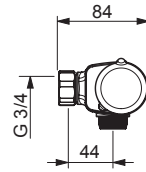

mpi.oras.com/7460U

7460X

I (ISO 3822) Oras lab.
EN 1111
100 - 1000 kPa
0.19 l/s (Eco)
165 kPa (0.2 l/s)
max. +80°C

mpi.oras.com/7460X

7461

I (ISO 3822) Oras lab.
EN 1111
100 - 1000 kPa
0.19 l/s (Eco)
0.28 l/s (300 kPa)
165 kPa (0.2 l/s)
max. +80°C