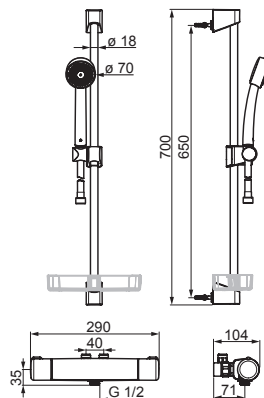

7432, (7466+530)

I (ISO 3822) Oras lab.

EN 1111

100 - 1000 kPa

0.12 l/s (300 kPa w/Controller)

200 kPa (0.2 l/s)

max. +80°C