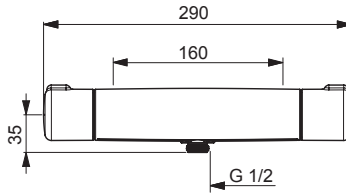

7464

I (ISO 3822) Oras lab.
EN 1111
100 - 1000 kPa
0.19 l/s (Eco)
0.27 l/s (300 kPa)
165 kPa (0.2 l/s)
max. +80°C