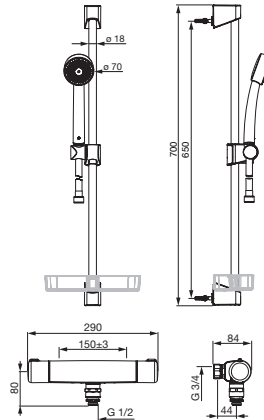

7495, (7461+261033+520)

I (ISO 3822) Oras lab.
EN 1111
100 - 1000 kPa
0.2 l/s (Eco)
0.28 l/s (300 kPa)
155 kPa (0.2 l/s)
max. +80°C