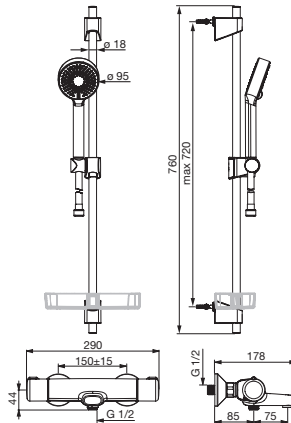

mpi.oras.com/7413U

7414, (7462+544)

II (ISO 3822) Oras lab.
 EN 1111
 100 - 1000 kPa
 0.14 l/s (Eco)
 0.33 l/s (300 kPa)
 300 kPa (0.3 l/s)
 max. +80°C

mpi.oras.com/7414

7414U, (7462U+544)

I (ISO 3822) Oras lab.
 EN 1111
 100 - 1000 kPa
 0.14 l/s (Eco)
 0.33 l/s (300 kPa)
 300 kPa (0.3 l/s)
 max. +80°C