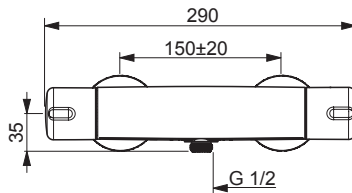

7470X

I (ISO 3822) Oras lab.
EN 1111
100 - 1000 kPa
0.19 l/s (Eco)
0.27 l/s (300 kPa)
165 kPa (0.2 l/s)
max. +80°C