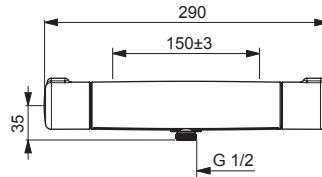

mpi.oras.com/7447X

7469

EN 1111
100 - 1000 kPa
0.27 l/s (300 kPa)
165 kPa (0.2 l/s)
max. +80°C

mpi.oras.com/7469

7420

I (ISO 3822) Oras lab.
EN 1111
100 - 1000 kPa
0.15 l/s (300 kPa w/Controller)
150 kPa (0.2 l/s)
max. +80°C