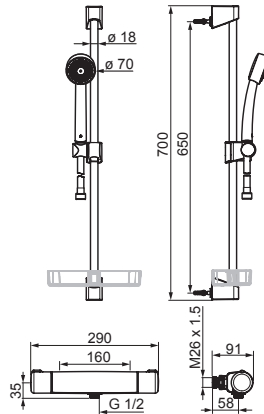

7427, (7464+520)

I (ISO 3822) Oras lab.

EN 1111

100 - 1000 kPa

0.2 l/s (Eco)

0.28 l/s (300 kPa)

155 kPa (0.2 l/s)

max. +80°C