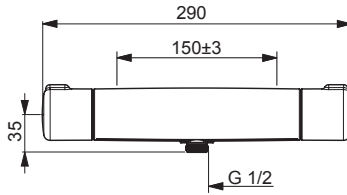

I (ISO 3822) Oras lab.
EN 1111
100 - 1000 kPa
0.19 l/s (Eco)
0.27 l/s (300 kPa)
165 kPa (0.2 l/s)
max. +80°C

mpi.oras.com/7460

7460U, 7460U-33

I (ISO 3822) Oras lab.
EN 1111
100 - 1000 kPa
0.19 l/s (Eco)
0.27 l/s (300 kPa)
165 kPa (0.2 l/s)
max. +80°C