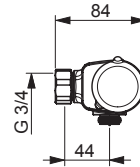

I (ISO 3822) Oras lab.
EN 1111
100 - 1000 kPa
0.19 l/s (Eco)
0.27 l/s (300 kPa)
165 kPa (0.2 l/s)
max. +80°C

mpi.oras.com/7460

7460U, 7460U-33

I (ISO 3822) Oras lab.
EN 1111
100 - 1000 kPa
0.19 l/s (Eco)
0.27 l/s (300 kPa)
165 kPa (0.2 l/s)
max. +80°C