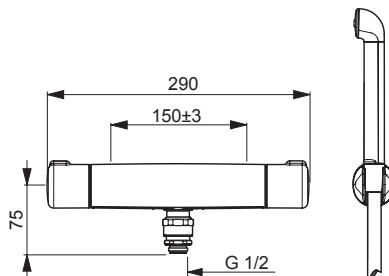

7484

I (ISO 3822) Oras lab.
EN 1111
100 - 1000 kPa
0.18 l/s (Eco)
0.26 l/s (300 kPa)
180 kPa (0.2 l/s)
max. +80°C