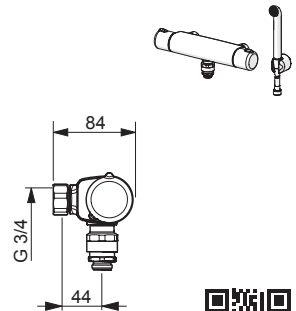

mpi.oras.com/7461

7471

I (ISO 3822) Oras lab.
EN 1111
100 - 1000 kPa
0.19 l/s (Eco)
0.27 l/s (300 kPa)
165 kPa (0.2 l/s)
max. +80°C

mpi.oras.com/7471

7484

I (ISO 3822) Oras lab.
EN 1111
100 - 1000 kPa
0.18 l/s (Eco)
0.26 l/s (300 kPa)
180 kPa (0.2 l/s)
max. +80°C