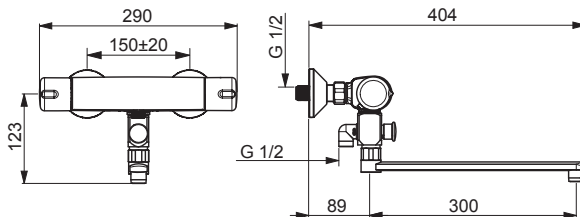

mpi.oras.com/7470U

7446X

I (ISO 3822) Oras lab.
 EN 1111
 100 - 1000 kPa
 0.16 l/s (Eco)
 0.23 l/s (300 kPa)
 230 kPa (0.2 l/s)
 max. +80°C

mpi.oras.com/7446X

7447X

I (ISO 3822) Oras lab.
 EN 1111
 100 - 1000 kPa
 0.16 l/s (Eco)
 0.23 l/s (300 kPa)
 230 kPa (0.2 l/s)
 max. +80°C