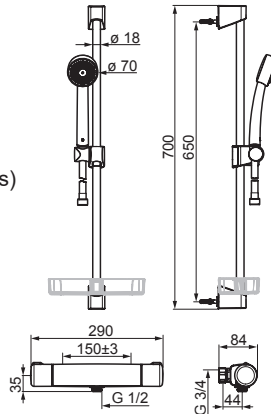

7412, (7460+530), 7412L

I (ISO 3822) Oras lab.
EN 1111
100 - 1000 kPa
0.12 l/s (300 kPa w/Controller)
200 kPa (0.2 l/s) / 7412L: 165 kPa (0.2 l/s)
max. +80°C