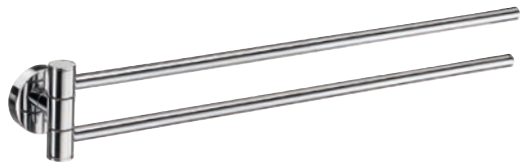

5 HK358 / HS358
Bath robe hook
Badrockskrok
Badekåbe krog
Krok for badekåpe
Kylpytakkikoukku
Bademantelhaken
H 135 MM / 5 1/3"

6 HK377 / HS377
Corner soap basket - two levels
Hömtvålkor, dubbel
Dobbelt hjørne brusekurv
Dobbel hjørnedusjkurv
Kaksois-saippuakori
Seifenkorb, doppelt
207 X 207 mm, H 295 mm
8 1/8"W x 11 5/8"H x 8 1/8"D

7 HK327 / HS327
Swing arm triple hook
Svängbar trippelkrok
Svingbar trippelkrog
Svingbar trippelkrog
Käänttyvä kolmoiskoukku
Schwenkbarer Dreierhaken
H 90 mm / xx"

1

6

2

3

4

5

7

8

9

- 1 HK325 / HS325**
 Grab bar
 Badkarshandtag
 Badekarsgreb
 Badekarshåndtak
 Tukikahva
 Wannengriff
 L 284 mm / 11 1/4"
- 2 HK326 / HS326**
 Swing arm towel rail
 Svängbar handduksstång
 Svingbar håndklædestang
 Svingbar håndklestang
 Kääntyvä kaksoispyyhetanko
 Schwenkbare Handtuchstange
 L 440 mm / 17 1/2"
- 3 HK3464 / HS3464**
 Single towel rail
 Enkel handduksstång
 Enkel håndklædestang
 Enkel håndklestang
 Pyyhetanko
 Handtuchstange
 L 648 mm , cc 600 mm / 25 1/2"