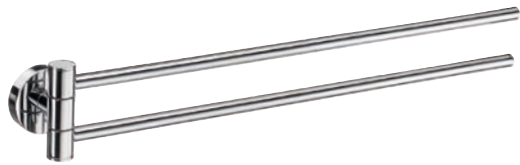

**5 HK358 / HS358**  
Bath robe hook  
Badrockskrok  
Badekåbe krog  
Krok for badekåbe  
Kylpytakikoukku  
Bademantelhaken  
H 135 MM / 5 1/3"

**6 HK377 / HS377**  
Corner soap basket - two levels  
Hömtvålkor, dubbel  
Dobbelt hjørne brusekurv  
Dobbel hjørnedusjkurv  
Kaksois-saippukori  
Seifenkorb, doppelt  
207 X 207 mm, H 295 mm  
8 1/8"W x 11 5/8"H x 8 1/8"D

**7 HK327 / HS327**  
Swing arm triple hook  
Svängbar trippelkrok  
Svingbar trippelkrog  
Svingbar trippelkrog  
Kääntävä kolmoiskoukku  
Schwenkbarer Dreierhaken  
H 90 mm / xx"

1

6

2

3

4

5

7

8

9

- 1 HK325 / HS325**  
 Grab bar  
 Badkarshandtag  
 Badekarsgreb  
 Badekarshåndtak  
 Tukikahva  
 Wannengriff  
 L 284 mm / 11 1/4"
- 2 HK326 / HS326**  
 Swing arm towel rail  
 Svängbar handduksstång  
 Svingbar håndklædestang  
 Svingbar håndklestang  
 Kääntyvä kaksoispyyhetanko  
 Schwenkbare Handtuchstange  
 L 440 mm / 17 1/2"
- 3 HK3464 / HS3464**  
 Single towel rail  
 Enkel handduksstång  
 Enkel håndklædestang  
 Enkel håndklestang  
 Pyyhetanko  
 Handtuchstange  
 L 648 mm , cc 600 mm / 25 1/2"