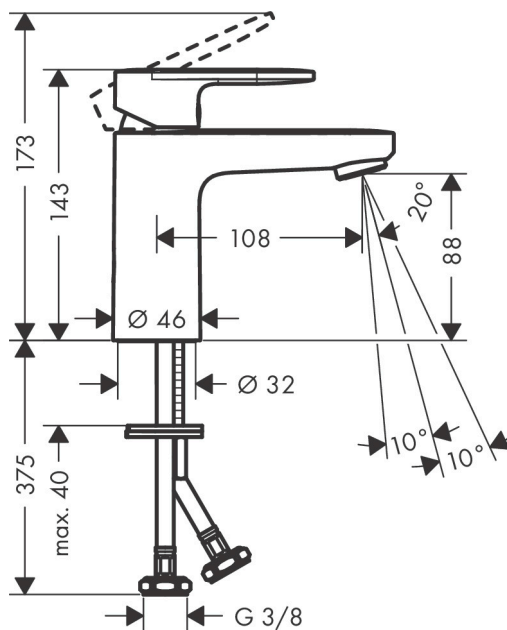

Merke	hansgrohe
Betegnelse	Vernis Blend 1-greps servantarmatur 100 uten bunnventil
Artikkelnummer	71580670
Overflate	Matt sort
Plassering	1

Produktfoto

Sertifikat

Tegning

Teknologi

Egenskaper

- ComfortZone 100
- overheng 108 mm
- stråletype: normal stråle
- justerbar stråleformer
- maksimal gjennomstrømningsmengde ved 3 bar: 5 l/min
- keramisk innmat
- innstillbar temperaturbegrensning
- passer til gass gjennomstrømningsvarmer
- PA-IX 29998/IO

Gjennomstrømningsdiagram