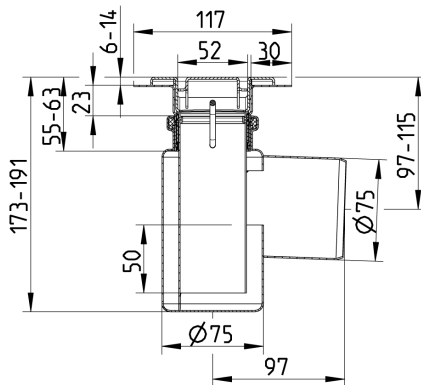

WATERLINE RENNE 700, SETT  
 - Med COPENHAGEN rist  
 - Gulv: flis og betong  
 - Ramme: rektangulær  
 - Utløp: Ø75mm, side  
 - Rustfritt stål: AISI304/EN1.4301

Type nr.: 378.070.056.4B  
 EAN nr.: 5705499138184  
 VVS nr.:  
 RSK nr.:  
 NRF nr.: 3394675  
 LVI nr.: 3304478

Gulv: Betong/flis  
 Type membran: Smøremembran  
 Størrelse: 700  
 Vekt (kg): 3,18  
 Materiale: AISI 304  
 Materiale: EN 1.4301

### Godkjenninger

DK - VA 2.44/19499-17

FI-Typpihyväsytä VTT-RTH-03128-08 Blücher Waterline 275,378-2017

NO - TG 2484