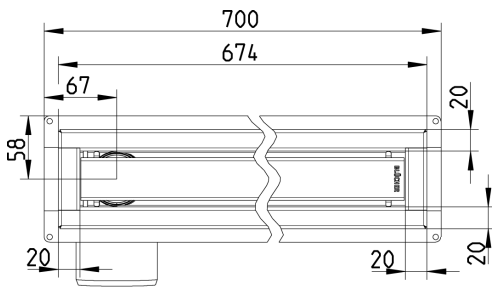

WATERLINE RENNE 700, SETT  
 - Med COPENHAGEN rist  
 - Gulv: flis og betong  
 - Ramme: rektangulær  
 - Utløp: Ø75mm, side  
 - Rustfritt stål: AISI304/EN1.4301

Type nr.: 378.070.056.4B  
 EAN nr.: 5705499138184  
 VVS nr.:  
 RSK nr.:  
 NRF nr.: 3394675  
 LVI nr.: 3304478

Gulv: Betong/flis  
 Type membran: Smøremembran  
 Størrelse: 700  
 Vekt (kg): 3,18  
 Materiale: AISI 304  
 Materiale: EN 1.4301

### Godkjenninger

DK - VA 2.44/19499-17

FI-Typpihyväsytä VTT-RTH-03128-08 Blücher Waterline 275,378-2017

NO - TG 2484