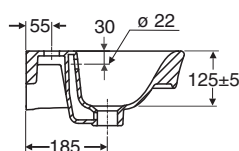

# Porsgrund Glow servant 11162, 12662, 12162, 11662

PB. nr.	NRF nr.	Vekt (kg)
<b>1116201301</b>	6000228	11,0
<b>1266201301</b>	6000229	
<b>1216201301</b>	6000231	
<b>1166201301</b>	6000232	

- 500 mm bred servant, produseres i hvitt.  
Bærejern- eller boltemontering, bestilles separat.  
**1116201301** med batterihull og overløp  
**1266201301** uten batterihull og overløp  
**1216201301** med batterihull, uten overløp  
**1166201301** med overløp, uten batterihull

## Bærejern- og boltemontering

**1116201301, 1266201301,  
1216201301, 1166201301** 500 x 360 x 170

Z6100400301 M 10 x 120 mm

- Batterihullets dimensjon  $\varnothing$  35 mm.  
Framkantens høyde fra gulv 800-900 mm.  
**Bærejern nr 61098 eller nr 61016, lengde 240 mm eller monteringsbolter nr Z6100400301 bestilles separat.**