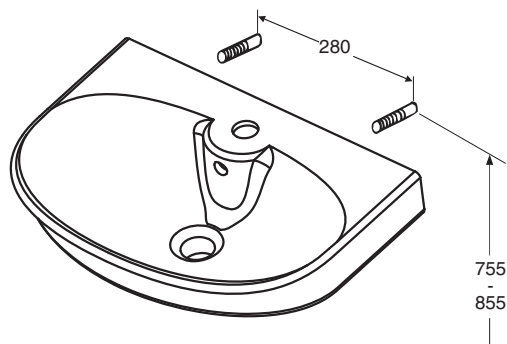

# Porsgrund Glow servant 11162, 12662, 12162, 11662

PB. nr.	NRF nr.	Vekt (kg)
<b>1116201301</b>	6000228	11,0
<b>1266201301</b>	6000229	
<b>1216201301</b>	6000231	
<b>1166201301</b>	6000232	

- 500 mm bred servant, produseres i hvitt.  
Bærejern- eller boltemontering, bestilles separat.  
**1116201301** med batterihull og overløp  
**1266201301** uten batterihull og overløp  
**1216201301** med batterihull, uten overløp  
**1166201301** med overløp, uten batterihull

## Bærejern- og boltemontering

**1116201301, 1266201301,  
1216201301, 1166201301** 500 x 360 x 170

Z6100400301 M 10 x 120 mm

- Batterihullets dimensjon  $\varnothing$  35 mm.  
Framkantens høyde fra gulv 800-900 mm.  
**Bærejern nr 61098 eller nr 61016, lengde 240 mm eller monteringsbolter nr Z6100400301 bestilles separat.**