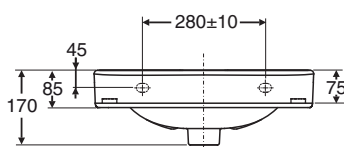

# Porsgrund Glow servant 11162, 12662, 12162, 11662

PB. nr.	NRF nr.	Vekt (kg)
<b>1116201301</b>	6000228	11,0
<b>1266201301</b>	6000229	
<b>1216201301</b>	6000231	
<b>1166201301</b>	6000232	

- 500 mm bred servant, produseres i hvitt.  
Bærejern- eller boltemontering, bestilles separat.  
**1116201301** med batterihull og overløp  
**1266201301** uten batterihull og overløp  
**1216201301** med batterihull, uten overløp  
**1166201301** med overløp, uten batterihull

## Bærejern- og boltemontering

**1116201301, 1266201301,  
1216201301, 1166201301** 500 x 360 x 170

Z6100400301 M 10 x 120 mm

- Batterihullets dimensjon  $\varnothing$  35 mm.  
Framkantens høyde fra gulv 800-900 mm.  
**Bærejern nr 61098 eller nr 61016, lengde 240 mm eller monteringsbolter nr Z6100400301 bestilles separat.**