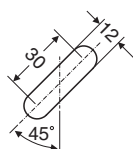

# Porsgrund Glow servant 11162, 12662, 12162, 11662

PB. nr.	NRF nr.	Vekt (kg)
<b>1116201301</b>	6000228	11,0
<b>1266201301</b>	6000229	
<b>1216201301</b>	6000231	
<b>1166201301</b>	6000232	

- 500 mm bred servant, produseres i hvitt.  
Bærejern- eller boltemontering, bestilles separat.  
**1116201301** med batterihull og overløp  
**1266201301** uten batterihull og overløp  
**1216201301** med batterihull, uten overløp  
**1166201301** med overløp, uten batterihull

## Bærejern- og boltemontering

**1116201301, 1266201301,  
1216201301, 1166201301** 500 x 360 x 170

Z6100400301 M 10 x 120 mm

- Batterihullets dimensjon  $\varnothing$  35 mm.  
Framkantens høyde fra gulv 800-900 mm.  
**Bærejern nr 61098 eller nr 61016, lengde 240 mm eller monteringsbolter nr Z6100400301 bestilles separat.**