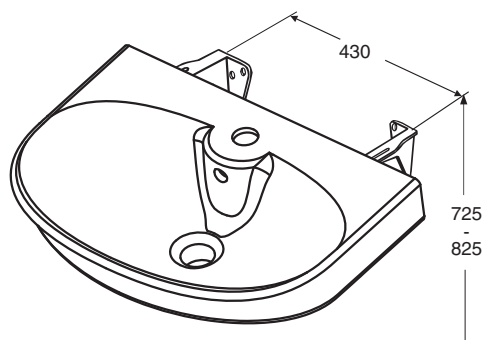

# Porsgrund Glow servant 11162, 12662, 12162, 11662

PB. nr.	NRF nr.	Vekt (kg)
<b>1116201301</b>	6000228	11,0
<b>1266201301</b>	6000229	
<b>1216201301</b>	6000231	
<b>1166201301</b>	6000232	

- 500 mm bred servant, produseres i hvitt.  
Bærejern- eller boltemontering, bestilles separat.  
**1116201301** med batterihull og overløp  
**1266201301** uten batterihull og overløp  
**1216201301** med batterihull, uten overløp  
**1166201301** med overløp, uten batterihull

## Bærejern- og boltemontering

**1116201301, 1266201301,  
1216201301, 1166201301** 500 x 360 x 170

Z6100400301 M 10 x 120 mm

- Batterihullets dimensjon  $\varnothing$  35 mm.  
Framkantens høyde fra gulv 800-900 mm.  
**Bærejern nr 61098 eller nr 61016, lengde 240 mm eller monteringsbolter nr Z6100400301 bestilles separat.**