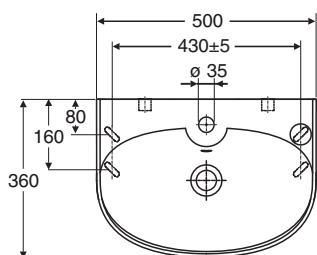

# Porsgrund Glow servant 11162, 12662, 12162, 11662

PB. nr.	NRF nr.	Vekt (kg)
<b>1116201301</b>	6000228	11,0
<b>1266201301</b>	6000229	
<b>1216201301</b>	6000231	
<b>1166201301</b>	6000232	

- 500 mm bred servant, produseres i hvitt.  
Bærejern- eller boltemontering, bestilles separat.  
**1116201301** med batterihull og overløp  
**1266201301** uten batterihull og overløp  
**1216201301** med batterihull, uten overløp  
**1166201301** med overløp, uten batterihull

## Bærejern- og boltemontering

**1116201301, 1266201301,  
1216201301, 1166201301** 500 x 360 x 170

Z6100400301 M 10 x 120 mm

- Batterihullets dimensjon  $\varnothing$  35 mm.  
Framkantens høyde fra gulv 800-900 mm.  
**Bærejern nr 61098 eller nr 61016, lengde 240 mm eller monteringsbolter nr Z6100400301 bestilles separat.**