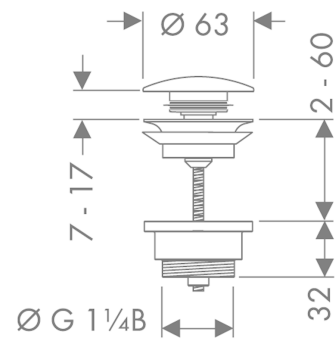

Push-Open bunnventil 1 1/4"Overflater: **Matt sort** Art. nr. : **50100670****Beskrivelse****Informasjon**

- betjening via trykknapp
- til servant med overløp
- messing
- materiale i avløpsplugg messing
- tilslutningsstørrelse G 1 1/4
- NF_375-M1-20-2

Sertifikater**Produktbilde****Måltegning**

Push-Open bunnventil 1 1/4"Overflater: **Matt sort** Art. nr. : **50100670****Eksplisjonsstegning**

Produksjonsår: >04/20