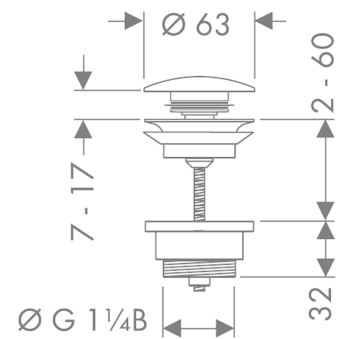

**Push-Open bunnventil 1 1/4"**Overflater: **Matt sort** Art. nr. : **50100670****Beskrivelse****Informasjon**

- betjening via trykknapp
- til servant med overløp
- messing
- materiale i avløpsplugg messing
- tilslutningsstørrelse G 1 1/4
- NF\_375-M1-20-2

**Sertifikater****Produktbilde****Måltegning**

**Push-Open bunnventil 1 1/4"**Overflater: **Matt sort** Art. nr. : **50100670****Eksplisjonsstegning**

Produksjonsår: &gt;04/20