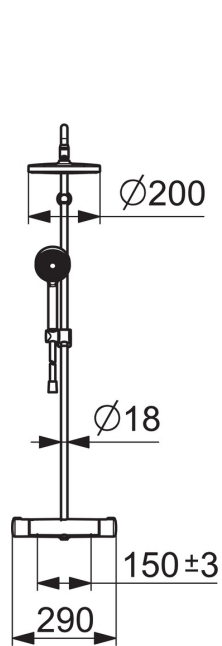

Reserve deler

SP7401

Navn	Kode	NRF
01 Mengderatt	602452V	4205211
02 Omkasterkassett	1006281V	4205417
03 Kombinere	602438/2	4205407
04 Smussfilter, G3/4, DN20	178375V	4204472
05 Termostatstyrt reguleringskassett	178780V	4204922
06 Temperaturreguleringsgrep	602431V	4205148
07 Glider for dusjstang	601189V	4203055
08 Dusjrørholder	1001314V	4205395