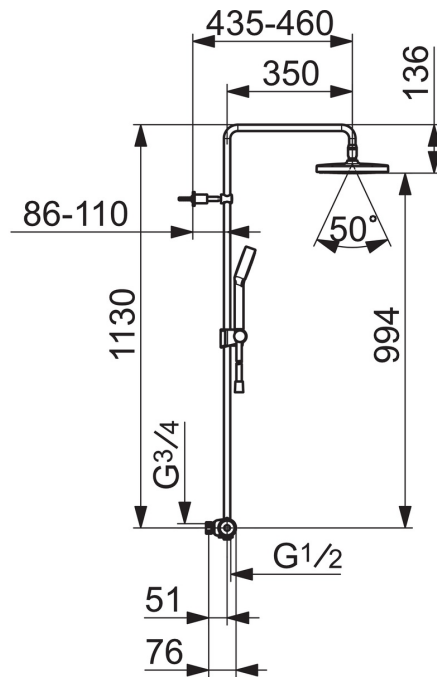

EAN: 6414150088230

NRF: 4202506

static.oras.com/7402

Dusjsystem med termostat. Ø200 mm takdusj og Ø95 mm hånddusj.

Dusjkransen er utstyrt med skoldesperre 38°C på temperaturratt samt mengderegulering med EcoFlow.

Teknisk data

Flow attributter

Vannmengde ved 300 kPa	0.3 / 0.26 l/s
Trykktap (0.2 l/s)	180 kPa

Tekniske egenskaper

DN-størrelse (nominell dimensjon)	DN 15
Varmtvannsforsyning	max. +65°C
Arbeidstrykk	100 - 1000 kPa
Tilkoblingsstørrelse	G3/4
Installasjons bredde	CC150± 3 mm
Projeksjon	435 - 460 mm
Materiale	brass

Bestemmelser

EN Standard	EN 1111
Støyklasse	I (ISO 3822)

Typegodkjennelse

KIWA SE	1664
---------	-------------

Reserve deler

SP7401

Navn	Kode	NRF
01 Mengderatt	602452V	4205211
02 Omkasterkassett	1006281V	4205417
03 Kombinere	602438/2	4205407
04 Smussfilter, G3/4, DN20	178375V	4204472
05 Termostatstyrt reguleringskassett	178780V	4204922
06 Temperaturreguleringsgrep	602431V	4205148
07 Glider for dusjstang	601189V	4203055
08 Dusjrørholder	1001314V	4205395