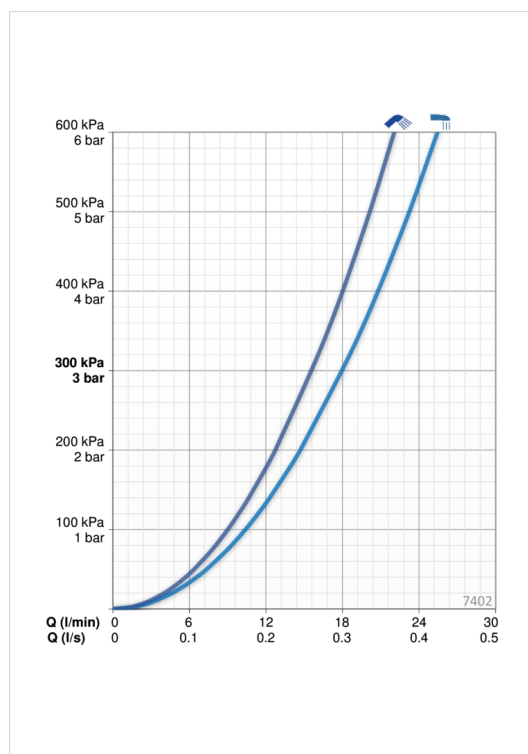

Typegodkjennelse

KIWA SE	1664