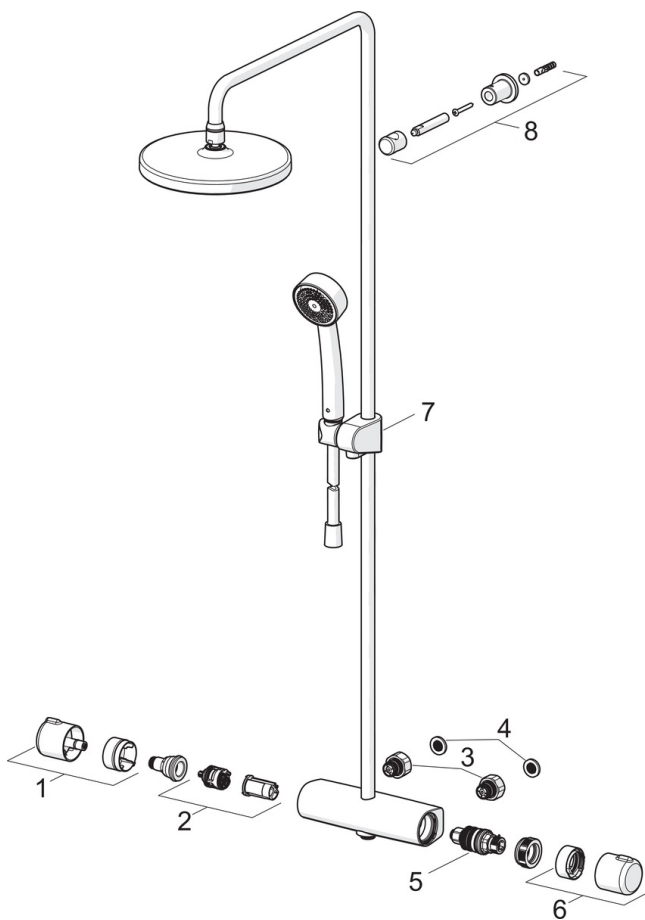

EAN: 6414150088230

NRF: 4202506

static.oras.com/7402

Dusjsystem med termostat. Ø200 mm takdusj og Ø95 mm hånddusj.

Dusjkransen er utstyrt med skoldesperre 38°C på temperaturratt samt mengderegulering med EcoFlow.

Tak- og hånddusj er utstyrt med silikondyser, som er enkle å holde rene på grunn av anti-kalk teknologi.

- Shower
- Termostat
- Veggmontert
- Forkrommet
- Temperaturreguleringshendel, Mengdehendel
- Dreibar omkaster, Integrert i mengderatt
- Hånddusj, Veggstang, Takdusj, Veggbrakett justerbar, Dusjslange (1750 mm), Avstandsklosser veggfeste, Kulefeste, Anti-kalk teknologi
- Dusjstråle intens
- Sikkerhetssperre mot skålding ved 38°C, Varmebeskyttende krandedsel
- Keramisk overdel, Termostatkassett, Tilbakeslagsventil, Smussfilter
- Direkte tilkobling, Innvendige gjenger
- Kan forkortes på lengden
- WithoutCouplings

Teknisk data

Flow attributter

Vannmengde ved 300 kPa	0.3 / 0.26 l/s
Trykktap (0.2 l/s)	180 kPa

Tekniske egenskaper

DN-størrelse (nominell dimensjon)	DN 15
Varmtvannsforsyning	max. +65°C
Arbeidstrykk	100 - 1000 kPa
Tilkoblingsstørrelse	G3/4
Installasjons bredde	CC150± 3 mm
Projeksjon	435 - 460 mm
Materiale	brass

Bestemmelser

EN Standard	EN 1111
Støyklasse	I (ISO 3822)

Typegodkjennelse

KIWA SE	1664
---------	-------------

Reserve deler

SP7401

Navn	Kode	NRF
01 Mengderatt	602452V	4205211
02 Omkasterkassett	1006281V	4205417
03 Kombinere	602438/2	4205407
04 Smussfilter, G3/4, DN20	178375V	4204472
05 Termostatstyrt reguleringskassett	178780V	4204922
06 Temperaturreguleringsgrep	602431V	4205148
07 Glider for dusjstang	601189V	4203055
08 Dusjrørholder	1001314V	4205395