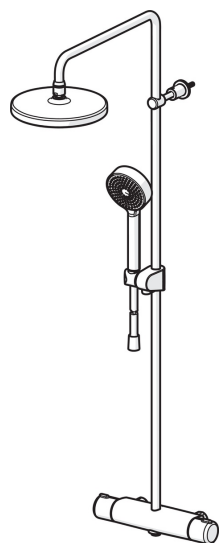

Reserve deler

SP7401

Navn	Kode	NRF
01 Mengderatt	602452V	4205211
02 Omkasterkassett	1006281V	4205417
03 Kombinere	602438/2	4205407
04 Smussfilter, G3/4, DN20	178375V	4204472
05 Termostatstyrt reguleringskassett	178780V	4204922
06 Temperaturreguleringsgrep	602431V	4205148
07 Glider for dusjstang	601189V	4203055
08 Dusjrørholder	1001314V	4205395