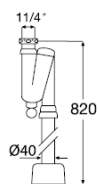

Vannlås - Servant komplett

Vannlåssett vegg, plast

Kapasitet: 0,6 l/s

Materiale: PP (Vannlåsen og gulvrosett) / ABS (Roret)

NRF nr.	Art. navn, beskrivelse
451 34 64	Vannlåssett vegg 32 hvit
451 34 66	Vannlåssett vegg 40 hvit
451 34 69	Vannlåssett vegg 40 krom

Vannlåssett eksentrisk

NRF nr.: 451 35 99

Beskrivelse: (inv.) 1 1/4"x40 mm.

Kapasitet: 0,75 l/s

Materiale: PP (Vannlåsen, gulvrosetten) / ABS (det rette roret)

Vannlåssett for servant

NRF nr.: 451 34 71

Beskrivelse: 1 1/4"x40 mm. spissende

Kapasitet: 0,6 l/s

Materiale: PP / ABS (rørbødet)

Utløp: Ø40 mm.

Info: Forenkler installasjonen og gir mer plass under servanten.

Vannlåssett rett

Kapasitet: 0,75 l/s

Materiale: PP (Vannlåsen, gulvrosetten) / ABS (det rette roret)

NRF nr. Art. navn, beskrivelse

451 35 63 Vannlåssett rett 32 hvit

451 35 69 Vannlåssett rett 40 hvit

451 35 73 Vannlåssett rett 40 krom

Vannlåssett tverrvinklet svart

Art. nr.: 807 56 19

Kapasitet: 0,6 l/s

Materiale: PP (Vannlåsen og gulvrosett) / ABS (Roret)