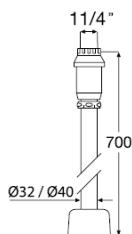

Vannlås - Servant komplett

Vannlåssett vegg, plast

Kapasitet: 0,6 l/s

Materiale: PP (Vannlåsen og gulvrosett) / ABS (Roret)

NRF nr.	Art. navn, beskrivelse
451 34 64	Vannlåssett vegg 32 hvit
451 34 66	Vannlåssett vegg 40 hvit
451 34 69	Vannlåssett vegg 40 krom

Vannlåssett eksentrisk

NRF nr.: 451 35 99

Beskrivelse: (inv.) 1 1/4"x40 mm.

Kapasitet: 0,75 l/s

Materiale: PP (Vannlåsen, gulvrosetten) / ABS (det rette roret)

Vannlåssett for servant

NRF nr.: 451 34 71

Beskrivelse: 1 1/4"x40 mm. spissende

Kapasitet: 0,6 l/s

Materiale: PP / ABS (rørbødet)

Utløp: Ø40 mm.

Info: Forenkler installasjonen og gir mer plass under servanten.

Vannlåssett rett

Kapasitet: 0,75 l/s

Materiale: PP (Vannlåsen, gulvrosetten) / ABS (det rette roret)

NRF nr. Art. navn, beskrivelse

451 35 63 Vannlåssett rett 32 hvit

451 35 69 Vannlåssett rett 40 hvit

451 35 73 Vannlåssett rett 40 krom

Vannlåssett tverrvinklet svart

Art. nr.: 807 56 19

Kapasitet: 0,6 l/s

Materiale: PP (Vannlåsen og gulvrosett) / ABS (Roret)