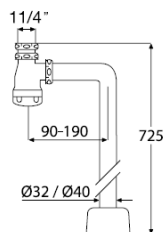

Vannlås - Servant komplett

Vannlåssett vegg, plast

Kapasitet: 0,6 l/s

Materiale: PP (Vannlåsen og gulvrosett) / ABS (Roret)

NRF nr.	Art. navn, beskrivelse
451 34 64	Vannlåssett vegg 32 hvit
451 34 66	Vannlåssett vegg 40 hvit
451 34 69	Vannlåssett vegg 40 krom

Vannlåssett eksentrisk

NRF nr.: 451 35 99

Beskrivelse: (inv.) 1 1/4"x40 mm.

Kapasitet: 0,75 l/s

Materiale: PP (Vannlåsen, gulvrosetten) / ABS (det rette roret)

Vannlåssett for servant

NRF nr.: 451 34 71

Beskrivelse: 1 1/4"x40 mm. spissende

Kapasitet: 0,6 l/s

Materiale: PP / ABS (rørbødet)

Utløp: Ø40 mm.

Info: Forenkler installasjonen og gir mer plass under servanten.

Vannlåssett rett

Kapasitet: 0,75 l/s

Materiale: PP (Vannlåsen, gulvrosetten) / ABS (det rette roret)

NRF nr. Art. navn, beskrivelse

451 35 63 Vannlåssett rett 32 hvit

451 35 69 Vannlåssett rett 40 hvit

451 35 73 Vannlåssett rett 40 krom

Vannlåssett tverrvinklet svart

Art. nr.: 807 56 19

Kapasitet: 0,6 l/s

Materiale: PP (Vannlåsen og gulvrosett) / ABS (Roret)