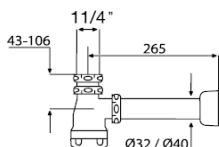

Vannlås - Servant komplett

Vannlåssett vegg, plast

Kapasitet: 0,6 l/s

Materiale: PP (Vannlåsen og gulvrosett) / ABS (Roret)

NRF nr.	Art. navn, beskrivelse
451 34 64	Vannlåssett vegg 32 hvit
451 34 66	Vannlåssett vegg 40 hvit
451 34 69	Vannlåssett vegg 40 krom

Vannlåssett eksentrisk

NRF nr.: 451 35 99

Beskrivelse: (inv.) 1 1/4"x40 mm.

Kapasitet: 0,75 l/s

Materiale: PP (Vannlåsen, gulvrosetten) / ABS (det rette roret)

Vannlåssett for servant

NRF nr.: 451 34 71

Beskrivelse: 1 1/4"x40 mm. spissende

Kapasitet: 0,6 l/s

Materiale: PP / ABS (rørbødet)

Utløp: Ø40 mm.

Info: Forenkler installasjonen og gir mer plass under servanten.

Vannlåssett rett

Kapasitet: 0,75 l/s

Materiale: PP (Vannlåsen, gulvrosetten) / ABS (det rette roret)

NRF nr. Art. navn, beskrivelse

451 35 63 Vannlåssett rett 32 hvit

451 35 69 Vannlåssett rett 40 hvit

451 35 73 Vannlåssett rett 40 krom

Vannlåssett tverrvinklet svart

Art. nr.: 807 56 19

Kapasitet: 0,6 l/s

Materiale: PP (Vannlåsen og gulvrosett) / ABS (Roret)