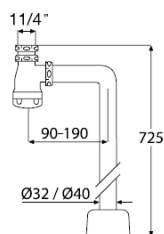

Vannlås - Servant komplett

Vannlåssett vegg, plast

Kapasitet: 0,6 l/s

Materiale: PP (Vannlåsen og gulvrosett) / ABS (Roret)

NRF nr.	Art. navn, beskrivelse
451 34 64	Vannlåssett vegg 32 hvit
451 34 66	Vannlåssett vegg 40 hvit
451 34 69	Vannlåssett vegg 40 krom

Vannlåssett eksentrisk

NRF nr.: 451 35 99

Beskrivelse: (inv.) 1 1/4"x40 mm.

Kapasitet: 0,75 l/s

Materiale: PP (Vannlåsen, gulvrosetten) / ABS (det rette roret)

Vannlåssett for servant

NRF nr.: 451 34 71

Beskrivelse: 1 1/4"x40 mm. spissende

Kapasitet: 0,6 l/s

Materiale: PP / ABS (rørbødet)

Utløp: Ø40 mm.

Info: Forenkler installasjonen og gir mer plass under servanten.

Vannlåssett rett

Kapasitet: 0,75 l/s

Materiale: PP (Vannlåsen, gulvrosetten) / ABS (det rette roret)

NRF nr. Art. navn, beskrivelse

451 35 63 Vannlåssett rett 32 hvit

451 35 69 Vannlåssett rett 40 hvit

451 35 73 Vannlåssett rett 40 krom

Vannlåssett tverrvinklet svart

Art. nr.: 807 56 19

Kapasitet: 0,6 l/s

Materiale: PP (Vannlåsen og gulvrosett) / ABS (Roret)