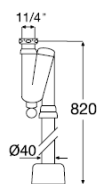

Vannlås - Servant komplett

Vannlåssett vegg, plast

Kapasitet: 0,6 l/s

Materiale: PP (Vannlåsen og gulvrosett) / ABS (Roret)

NRF nr.	Art. navn, beskrivelse
451 34 64	Vannlåssett vegg 32 hvit
451 34 66	Vannlåssett vegg 40 hvit
451 34 69	Vannlåssett vegg 40 krom

Vannlåssett eksentrisk

NRF nr.: 451 35 99

Beskrivelse: (inv.) 1 1/4"x40 mm.

Kapasitet: 0,75 l/s

Materiale: PP (Vannlåsen, gulvrosetten) / ABS (det rette roret)

Vannlåssett for servant

NRF nr.: 451 34 71

Beskrivelse: 1 1/4"x40 mm. spissende

Kapasitet: 0,6 l/s

Materiale: PP / ABS (rørbødet)

Utløp: Ø40 mm.

Info: Forenkler installasjonen og gir mer plass under servanten.

Vannlåssett rett

Kapasitet: 0,75 l/s

Materiale: PP (Vannlåsen, gulvrosetten) / ABS (det rette roret)

NRF nr. Art. navn, beskrivelse

451 35 63 Vannlåssett rett 32 hvit

451 35 69 Vannlåssett rett 40 hvit

451 35 73 Vannlåssett rett 40 krom

Vannlåssett tverrvinklet svart

Art. nr.: 807 56 19

Kapasitet: 0,6 l/s

Materiale: PP (Vannlåsen og gulvrosett) / ABS (Roret)