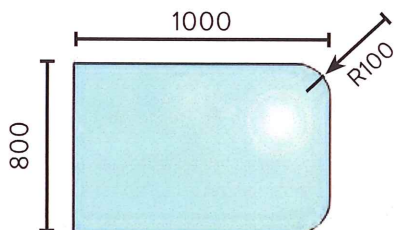

JØTUL
ACCESSORIES

GULVPLATE

ART. NO 50027454

HERDET KLART GLASS / GODSTYKKELSE 6 MM /
RADIE PÅ AVRUNDEDE HJØRNER = 100 MM

FLOOR PLATE / CLEAR GLASS / THICKNESS: 6 MM /
RADIUS CURVED CORNERS = 100 MM

JØTUL AS
P.O. BOX 1411
1602 FREDRIKSTAD
NORWAY