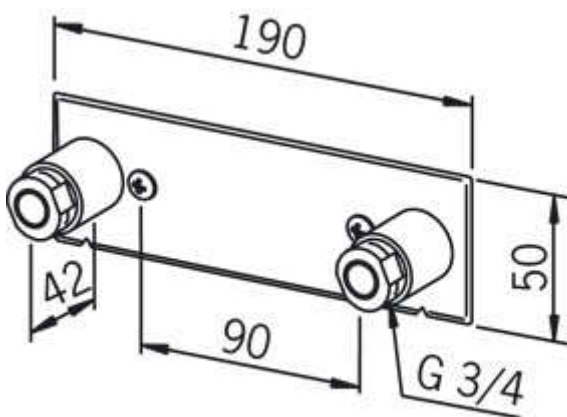

Teknisk informasjon

Mål

Nedlastbare filer

Monterings- og serviceveiledning: 945940 (PDF)