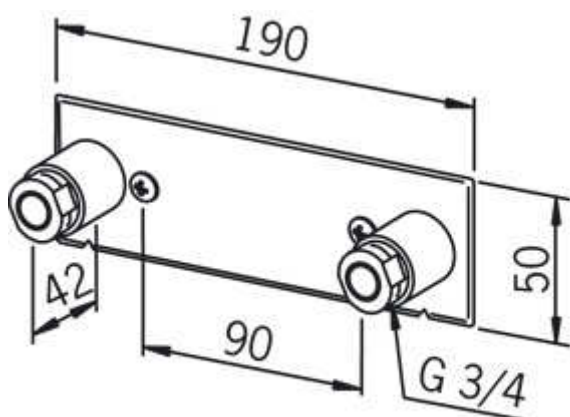

Oras (204755)

Monteringsskinne

Farge: Forkrommet

NRF: 4203977

EAN code: 6414150035883

Beskrivelse: Monteringsskinnesenteravstand 150 mm for veggkran, 12 og 15 mm innløpStandard pakn. 1-10

Teknisk informasjon

Mål

Nedlastbare filer

Monterings- og serviceveiledning: 945940 (PDF)