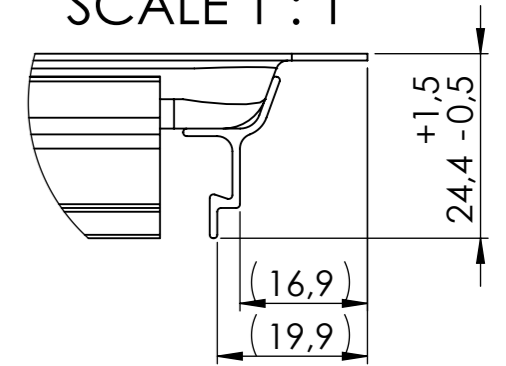

DETAIL A
SCALE 1 : 1

ITEM NO.	PART NUMBER	DESCRIPTION	QTY.
1	Omnia 42 SF	Drw.Nr. 15658-4	1
2	Klipslist FR60-97 kortsida	Drw.Nr 15174	2
3	Klipslist 351mm	Drw.Nr 15174	2

Konstr. GaCa	Ritad GaCa	Godk.	Smst nr.	Ers.	Tolerans där ej annat angivits: ISO 2768 m	 Ändr. -
Dat. 2018-11-22		Skala 1:5	Omnia OM 42 SF Cpl. Assembly		Ritn.nr 15658	