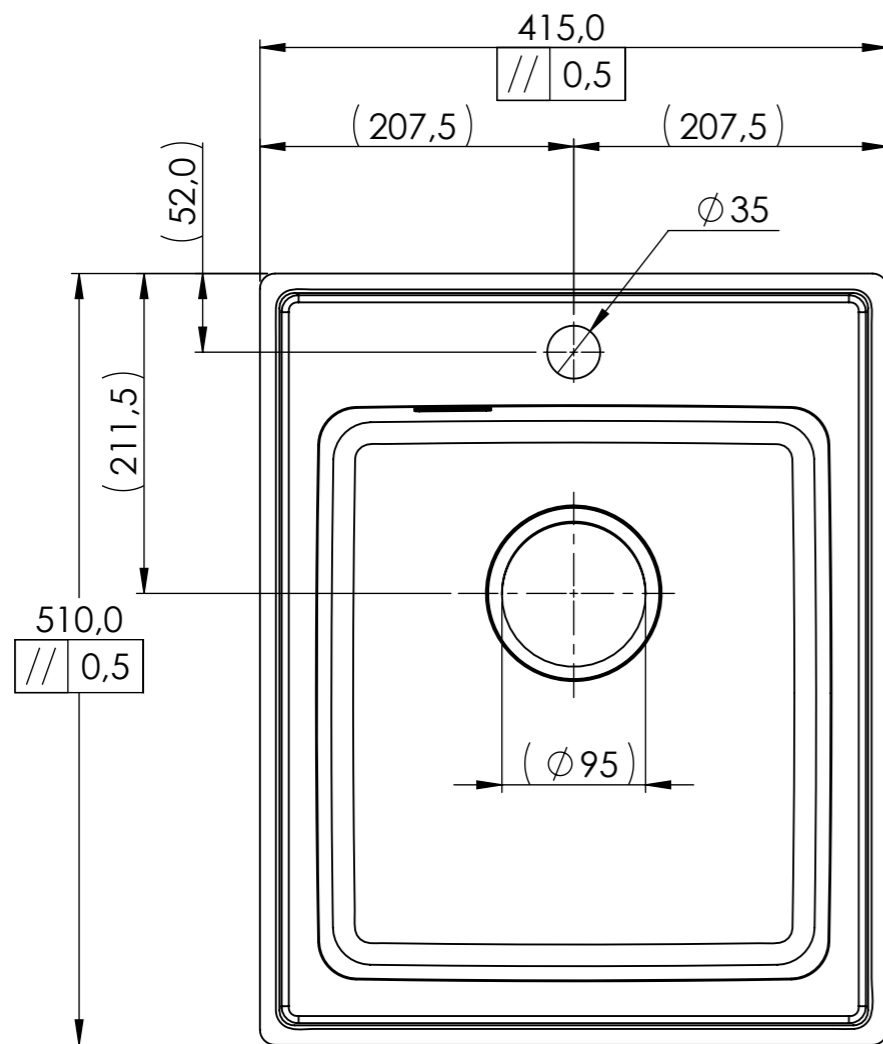

DETAIL A
SCALE 1 : 1

ITEM NO.	PART NUMBER	DESCRIPTION	QTY.
1	Omnia 42 SF	Drw.Nr. 15658-4	1
2	Klipslist FR60-97 kortsida	Drw.Nr 15174	2
3	Klipslist 351mm	Drw.Nr 15174	2

Konstr. GaCa	Ritad GaCa	Godk.	Smst nr.	Ers.	Tolerans där ej annat angivits: ISO 2768 m	 Ändr. -
Dat. 2018-11-22		Skala 1:5	Omnia OM 42 SF Cpl. Assembly		Ritn.nr 15658	