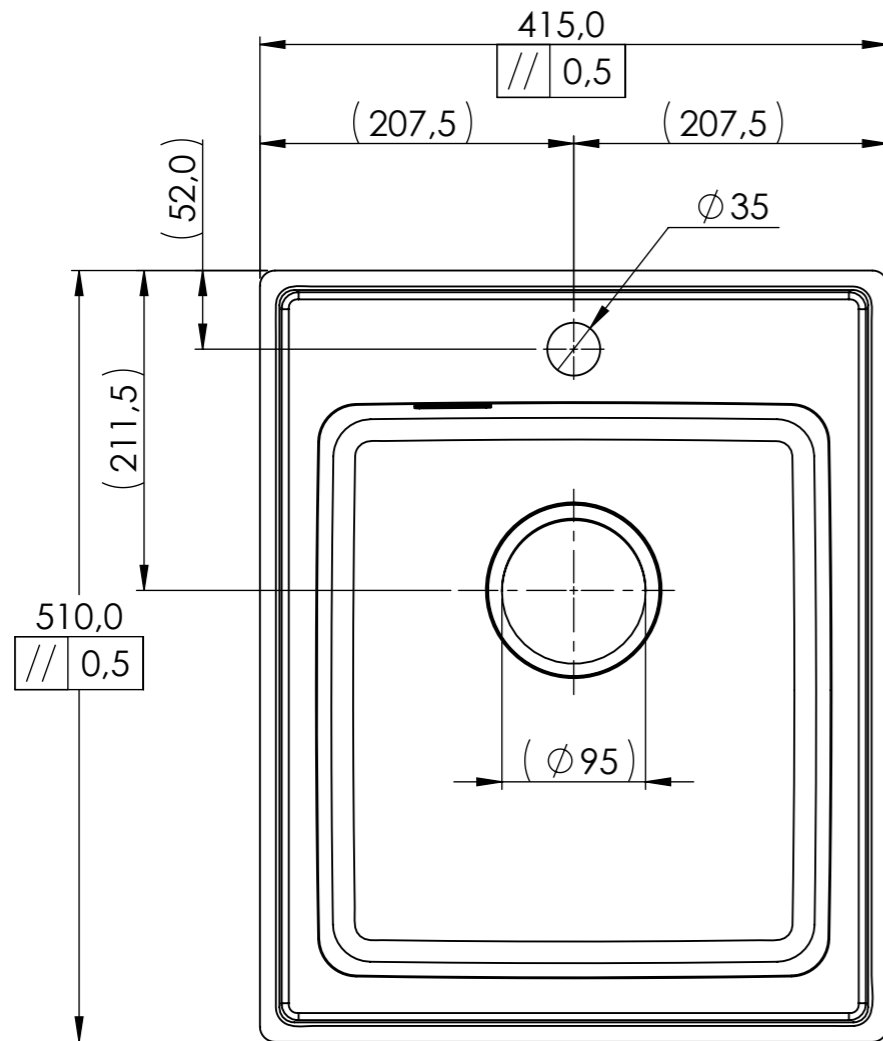

DETAIL A
SCALE 1 : 1

ITEM NO.	PART NUMBER	DESCRIPTION	QTY.
1	Omnia 42 SF	Drw.Nr. 15658-4	1
2	Klipslist FR60-97 kortsida	Drw.Nr 15174	2
3	Klipslist 351mm	Drw.Nr 15174	2

Konstr. GaCa	Ritad GaCa	Godk.	Smst nr.	Ers.	Tolerans där ej annat angivits: ISO 2768 m	 Ändr. -
Dat. 2018-11-22		Skala 1:5	Omnia OM 42 SF Cpl. Assembly		Ritn.nr 15658	