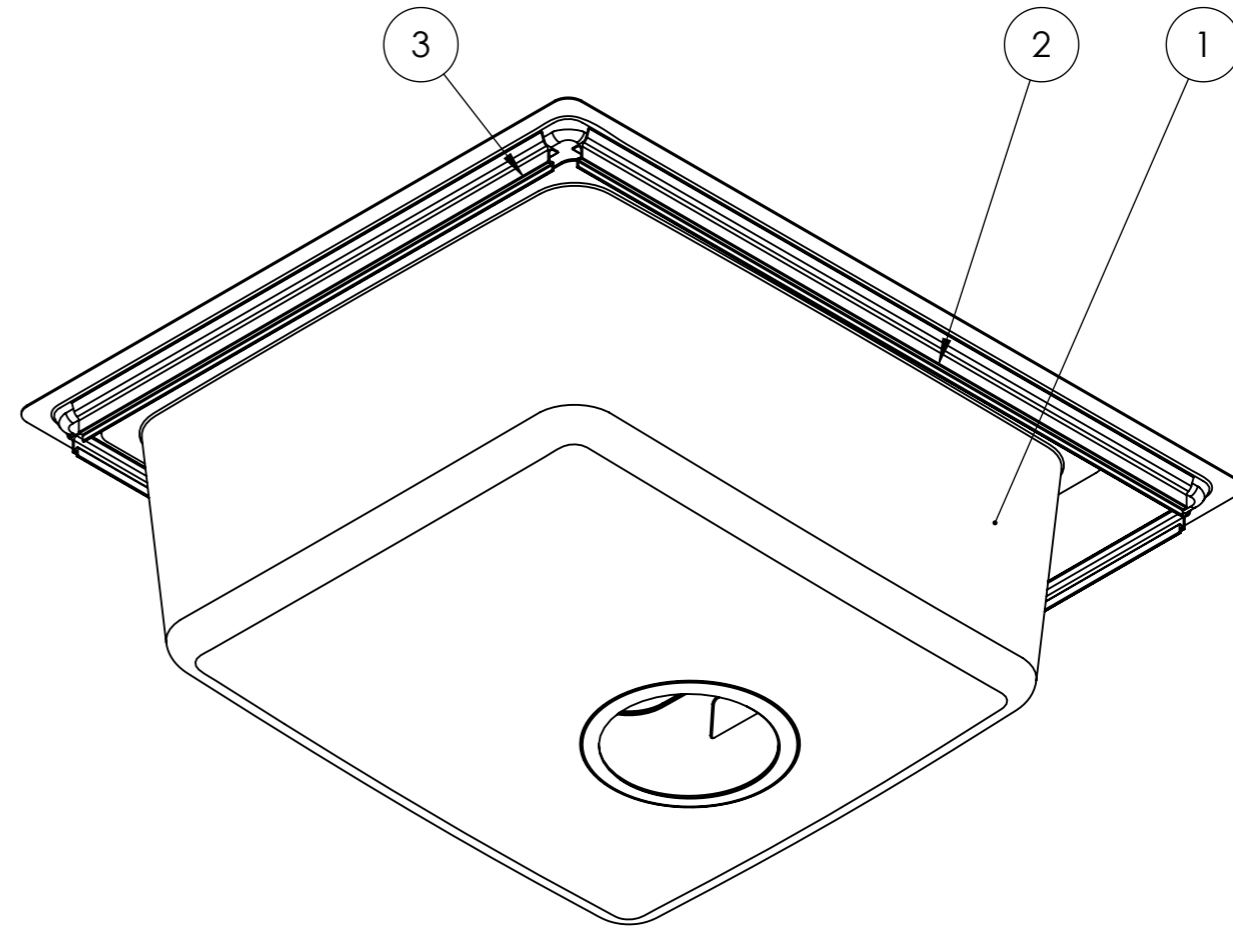

DETAIL A
SCALE 1 : 1

ITEM NO.	PART NUMBER	DESCRIPTION	QTY.
1	Omnia 42 SF	Drw.Nr. 15658-4	1
2	Klipslist FR60-97 kortsida	Drw.Nr 15174	2
3	Klipslist 351mm	Drw.Nr 15174	2

Konstr. GaCa	Ritad GaCa	Godk.	Smst nr.	Ers.	Tolerans där ej annat angivits: ISO 2768 m	 Ändr. -
Dat. 2018-11-22		Skala 1:5	Omnia OM 42 SF Cpl. Assembly		Ritn.nr 15658	