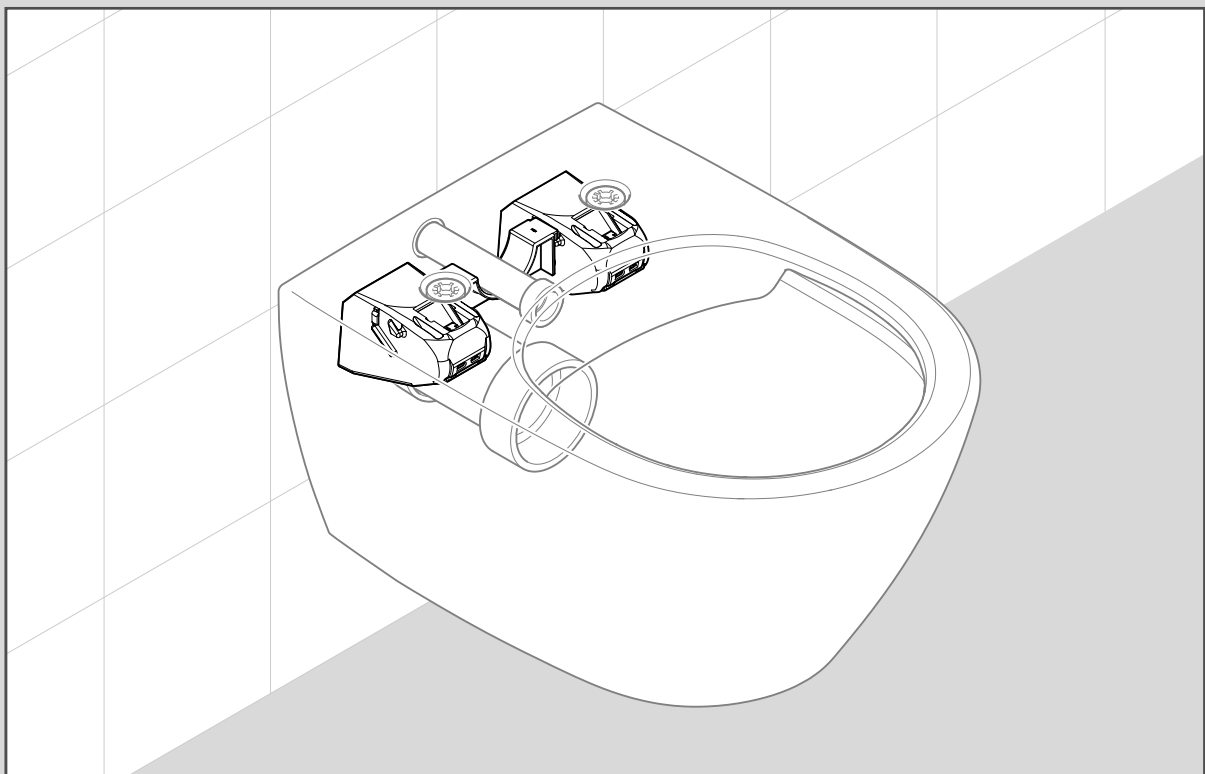

General Instruction

General
Instruction

Villeroy & Boch

SupraFix
3.0

Villeroy & Boch

DE Montageanleitung
WC, Suprafix 3.0 compact Befestigung

EN Installation Instructions
WC, Suprafix 3.0 compact fixation

FR Instructions de montage
WC, fixation Suprafix 3.0 compact

IT Istruzioni di montaggio
WC, fissaggio Suprafix 3.0 compact

ES Instrucciones de montaje
Inodoro, fijación Suprafix 3.0 compact

NL Montage-instructie
WC, bevestiging Suprafix 3.0 compact

ZH 装配说明
马桶, Suprafix 3.0 compact 型安装

RU Инструкция по монтажу
Унитаз, крепление Suprafix 3.0 compact

Villeroy & Boch
1748