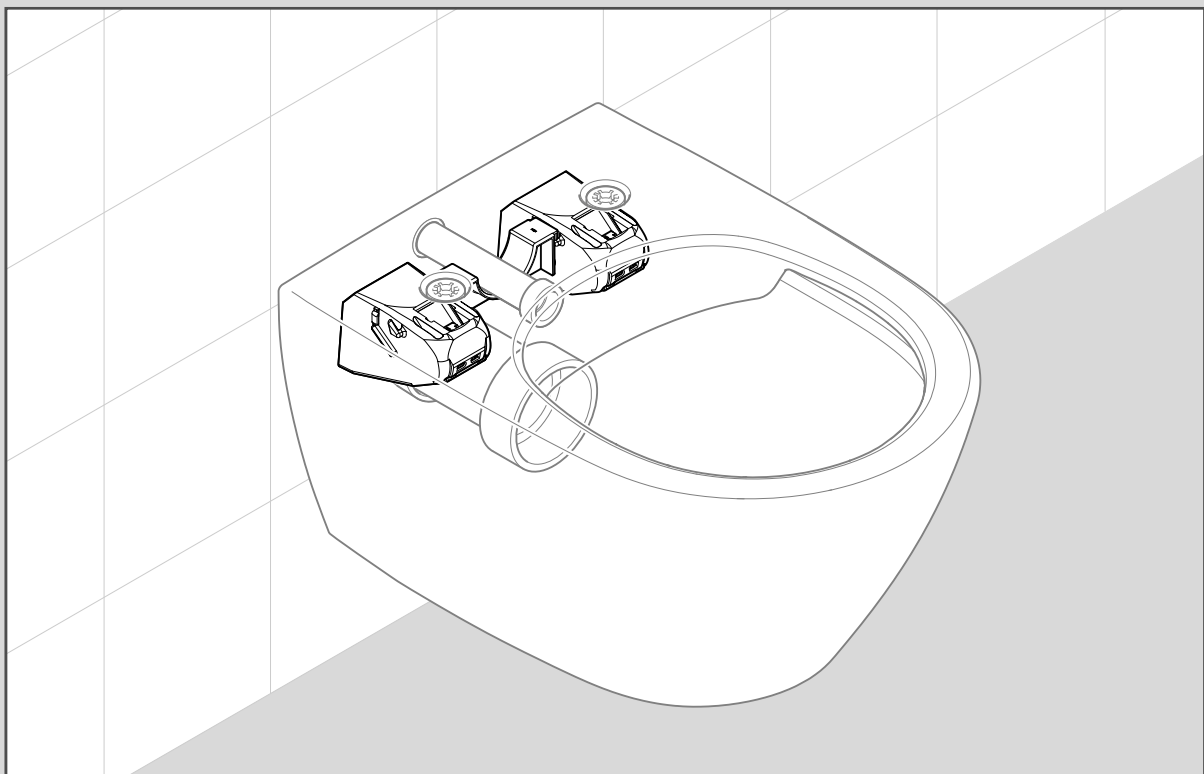

General Instruction

General
Instruction

Villeroy & Boch

SupraFix
3.0

Villeroy & Boch

DE Montageanleitung
WC, Suprafix 3.0 compact Befestigung

EN Installation Instructions
WC, Suprafix 3.0 compact fixation

FR Instructions de montage
WC, fixation Suprafix 3.0 compact

IT Istruzioni di montaggio
WC, fissaggio Suprafix 3.0 compact

ES Instrucciones de montaje
Inodoro, fijación Suprafix 3.0 compact

NL Montage-instructie
WC, bevestiging Suprafix 3.0 compact

ZH 装配说明
马桶, Suprafix 3.0 compact 型安装

RU Инструкция по монтажу
Унитаз, крепление Suprafix 3.0 compact