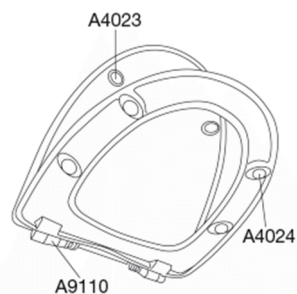

## Pressalit Sign 554 Toiletsæde inkl. fast beslag i rustfrit stål.

### Varenummer

554011-BD1999  
VVS: 614983011  
NRF: 6190305  
EAN: 5708590366982

Pressalit Sign - når velvære, funktionalitet og individualitet går op i en højere enhed. Toiletsædets bløde afrundede kanter og lågets buede flade gør Pressalit Sign til en fryd for øjet.

### Beskrivelse

PRESSALIT toiletsæde med låg, model "Sign", art. nr. 554 af gennemfarvet hærdeplast inkl. BD1 fast beslag i rustfrit stål

- centerafstand: 155 mm
- belastning - ringsæde 240 kg
- 10 års garanti