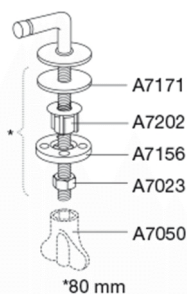

### Varenummer

554011-BD1999  
VVS: 614983011  
NRF: 6190305  
EAN: 5708590366982

Pressalit Sign - når velvære, funktionalitet og individualitet går op i en højere enhed. Toiletsædets bløde afrundede kanter og lågets buede flade gør Pressalit Sign til en fryd for øjet.

### Beskrivelse

PRESSALIT toiletsæde med låg, model "Sign", art. nr. 554 af gennemfarvet hærdeplast inkl. BD1 fast beslag i rustfrit stål

- centerafstand: 155 mm
- belastning - ringsæde 240 kg
- 10 års garanti