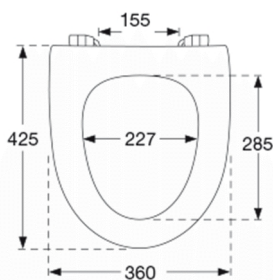

### Beskrivelse

PRESSALIT toiletsæde med låg, model "Sign", art. nr. 554 af gennemfarvet hærdeplast inkl. BD1 fast beslag i rustfrit stål

- centerafstand: 155 mm
- belastning - ringsæde 240 kg
- 10 års garanti