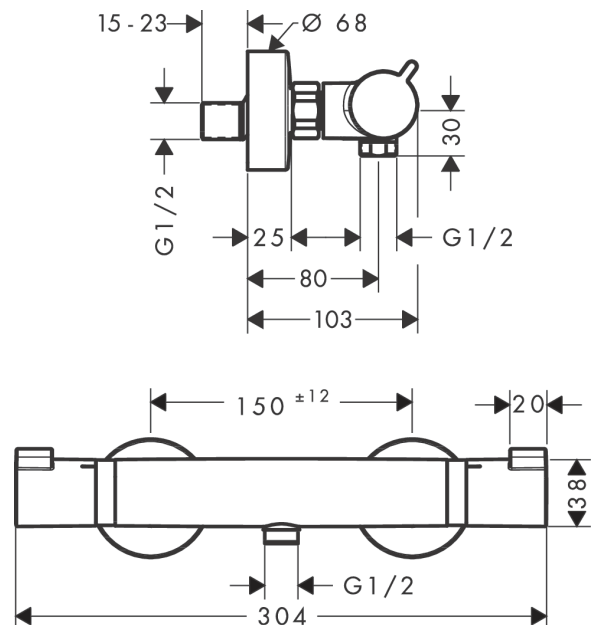

Ecostat**Dusjtermostat Comfort**Overflater: **Matt White** Art. nr. : **13116700****Beskrivelse****Informasjon**

- 1 utløp
- senteravstand: 150 mm ± 12 mm
- Ecostop-knapp begrenser vannforbruket til 10 l/min
- gjennomstrømningsmengde hånddusjtilkobling (ved 3 bar): 17 l/min
- termostatelement, med keramisk ventil 180°
- sikkerhetssperre ved 40 °C
- innstillbar temperaturbegrensning
- tilbakeslagsventil
- med lydtemper
- material grep: metall
- inneholder smussil
- DVGW NW-6509CN0422
- PA-IX 19692/IB
- ETA VA 1.43/20148
- ACS 19 ACC LY 061, valide jusqu'au 06.03.2024
- WRAS 1904006
- JWWA C-279
- Kiwa K11292_Thermostatic mixers
- SINTEF 1927
- Reg 4 180023

Sertifikater**Produktbilde****Måltegning**

EcoStat
Dusjtermostat Comfort
 Overflater: **Matt White** Art. nr. : **13116700**

Gjennomstrømningsdiagram