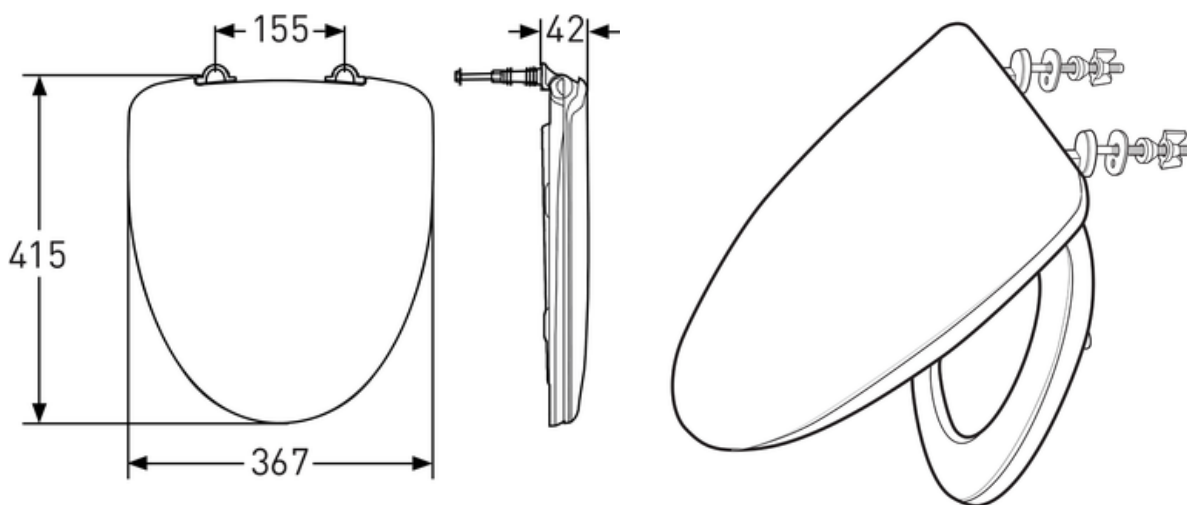

Geberit AS

Porsgrund Pro hardplastsete

4. TEKNISK SERVICE

Produsent/importør	Geberit AS
Postadresse	Luhrtoppen 2
Postnr. og poststed	1470 Lørenskog
E-mejl / Webb	order.no@geberit.com www.porsgrundbad.no

Porselensproduktenes hovedmål tol.

±2%. Setet er testet 240 kg