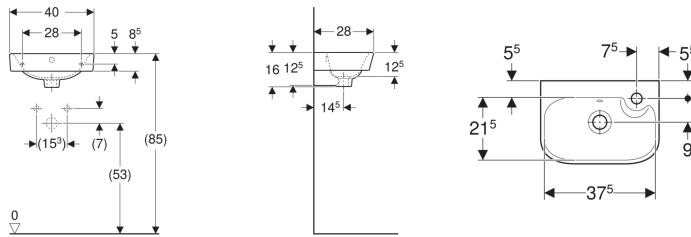

Porsgrund Glow Square servant, asymmetrisk kranhull

Eksempelbilde

Egenskaper

- Kvadratisk

Tekniske data

Materiale

Porselen

Leveringsomfang

- Servant

- Monteringsmaterieell

Art. nr.	NRF nr.	Farge / overflate	Kranhull	Overløp	Oppbevaringsområde	B	Bredde underskap	H	T	kr/stk Ekskl. mva.	kr/stk Inkl. mva.
1146101301	6000176	Hvit / Porsgrund Smart	Venstre	Synlig	Bak	40 cm	33 cm	16 cm	28 cm	1.468	1.835
1156101301	6000177	Hvit / Porsgrund Smart	Høyre	Synlig	Bak	40 cm	33 cm	16 cm	28 cm	1.468	1.835