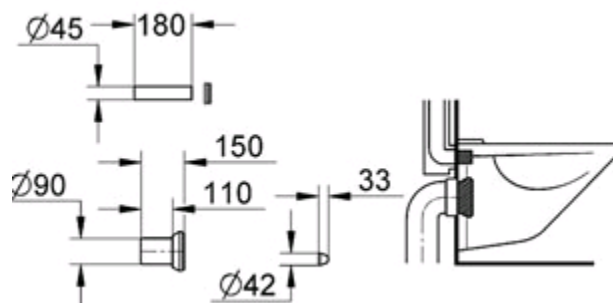

### WC til- og avløpsgarnityr

til vegghengte WC

forbindelsesrør  $\varnothing$  45 mm

avløpsrosett  $\varnothing$  90mm

150 mm lang

skjuler til WC-bolt

GROHE A/S  
Engebretsvai 3  
0275 Oslo  
Norway

Telefon: +47 (0) 22 07 20 70  
Fax: +47 (0) 22 07 20 71