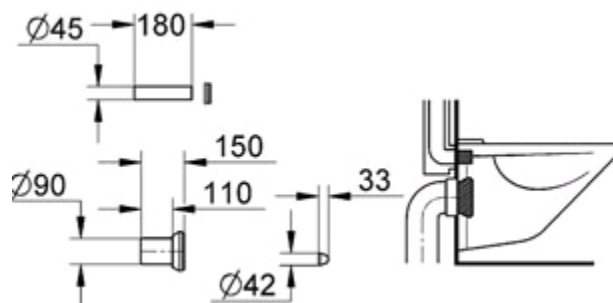

Pure Freude an Wasser

WC til- og avløpsgarnityr

Farge sort (K00)

Ref.nr. **37311K00**

EAN **4005176160851**

NRF-nr. **6192218**

### WC til- og avløpsgarnityr

til vegghengte WC  
forbindelsesrør  $\varnothing$  45 mm  
avløpsrosett  $\varnothing$  90mm  
150 mm lang  
skjuler til WC-bolt

GROHE A/S  
Engebrettsvei 3  
0275 Oslo  
Norway