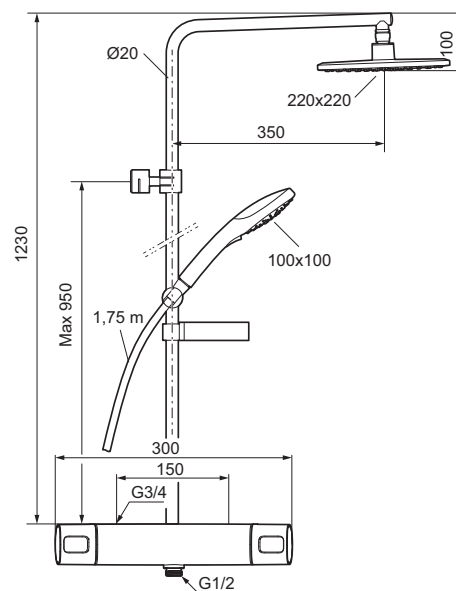

Utførelse	FMM nr	NRF nr
Krom, Energiklasse B	83831500	4301829