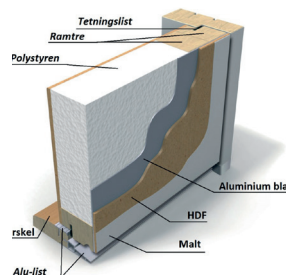

1. PRODUKTBEKRIVELSE

DØRBLAD:

Dørbladet består av polystyren, aluminiumplater, finerplater og kompaktlaminat inn- og utside, og har ramtre av furu. Utside er sporfrest eller glatt. Glatt innside. Dørblad med glass har 2-lags glasspakett.

MALTE DØRER: Overflate av vannfast HPL, ferdig malt med syreherdende maling. HPL er to ganger grunnmalt og ferdig malt med vannbasert værbestandig maling.

STD. FARGER: Hvit NCS S 0502-Y.

KARM: 105 mm bredde, malt overflate på karm til malte dører.

TERSKEL: 25 mm HC-godkent terskel av lakkert eik med aluminium beslag.

BESLAG: Låskasse ASSA 410, Sluttstykke: Abloy 712, Sylinder: Trioving 5596 sec

JUSTERINGER:

Hengsler: Skru av toppskruen på hengslene, og bruk en 5 mm unbrakonøkkel til å justere på skruen som sitter inne i hengslene. NB. Samtlige hengsler på døren må justeres. Hengslene kan også justeres ut mot dørbladet. Alternativt benyttes en hengslejusterer til dette formålet. Justeringen bør i så fall utføres av en fagmann.

2. RENGJØRING/VEDLIKEHOLD

Ved behov for rengjøring vaskes overflaten med lunkent vann, evt. tilsatt litt oppvaskmiddel uten slipemiddel. Bruk ikke sterkere oppløsningsmidler eller skurepulver, da dette vil kunne skade overflaten. NB! Stålull må ikke benyttes. Tørk godt av etter rengjøring. Karm og tetningslister rengjøres på samme måte. NB! Tetningslister er silikonbaserte, og vil bli ødelagt ved bruk av løsemiddelbaserte produkter. Dekk til tetningslistene før eventuell maling/beising av døren.

3. GARANTIER

5 års fabrikkgaranti.
Dører med mørke farger dekkes ikke av garanti ved bleking/falming.
Innadslående dører har ingen formgaranti.

5. ANSVARLIG FIRMA

Produsent/importør: Viljandi Aken ja Uks AS
Organisasjonsnr.: EE100211650
Adresse: Puidu 6
Postnr. og poststed: 71020 Viljandi, Estland
Telefon: +372 43 30 610
Telefaks: +372 43 30 613
E-post: vau@vau.ee
Internettadresse: www.vau.ee

PRODUKTEGENSKAPER

Generelt:	Lydisolasjon: Rw 25 dB. Varmeisolasjon: U=0,77 W/m²K (tett dør, beregnet)* U=1,0 W/m²K (dør med glass, beregnet)* Ikke testet
Dørblad:	Dørblad 65 mm Kantlister malet Hvit (NCS S 0502-Y) Tetningslist: TPE grå Glass: 27 mm klart glass
Karm:	Furutre 42 x 105 mm Behandling: Hvit (NCS S 0502-Y) Monterings hull: hvit 16/5 mm Terskel: Eik 25 x 105 mm
Låskasse:	Låskasse: ASSA 410 Sluttstykke: Abloy 712 Sylinder: Trioving 5596 sec
Hengsler:	3248-110 TMKSS (ZN)
Døråpning:	Enkel dør: M9x20, M9 x21, M10x20 M10 x 21
Forpakning:	Dørblad leveres montert sammen med karm og terskel. Kanter er beskyttet med kartong og alt er pakket i plast.