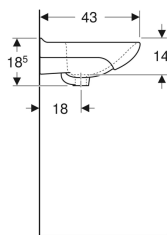

Porsgrund Pro servant

Eksempelbilde

Bruksformål

- For montering på bærejern

Egenskaper

- Rund

Leveringsomfang

- Servant

Tekniske data

Materiale

Porselen

Art. nr.	NRF nr.	Farge / ove rflate	Kranh ull	Over løp	Oppbevarings område	B	H	T	kr/stk Ekskl. mva.	kr/stk Inkl. mva.
501.378.01.1	6000114	Hvit	Midten	Synlig	Bak	50 cm	18.5 cm	43 cm	1.160	1.450