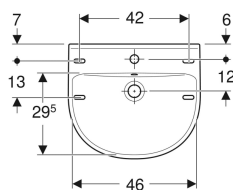

Porsgrund Pro servant

Eksempelbilde

Bruksformål

- For montering på bærejern

Egenskaper

- Rund

Leveringsomfang

- Servant

Tekniske data

Materiale

Porselen

Art. nr.	NRF nr.	Farge / ove rflate	Kranh ull	Over løp	Oppbevarings område	B	H	T	kr/stk Ekskl. mva.	kr/stk Inkl. mva.
501.378.01.1	6000114	Hvit	Midten	Synlig	Bak	50 cm	18.5 cm	43 cm	1.160	1.450