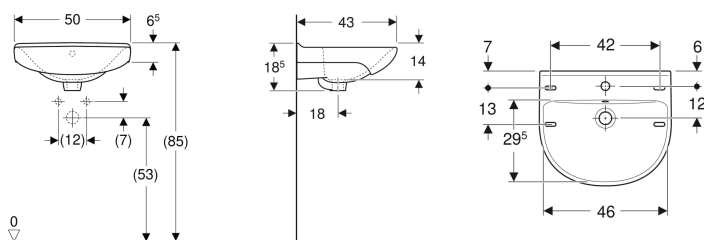

### Bruksformål

- For montering på bærejern

### Egenskaper

- Rund

### Tekniske data

Materiale

Porselen

Art. nr.	NRF nr.	Farge / ove rflate	Kranh ull	Over løp	Oppbevarings område	B	H	T	kr/stk Ekskl. mva.	kr/stk Inkl. mva.
501.378.01.1	6000114	Hvit	Midten	Synlig	Bak	50 cm	18.5 cm	43 cm	1.160	1.450