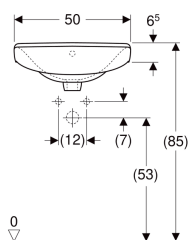

Porsgrund Pro servant

Eksempelbilde

Bruksformål

- For montering på bærejern

Egenskaper

- Rund

Leveringsomfang

- Servant

Tekniske data

Materiale

Porselen

Art. nr.	NRF nr.	Farge / ove rflate	Kranh ull	Over løp	Oppbevarings område	B	H	T	kr/stk Ekskl. mva.	kr/stk Inkl. mva.
501.378.01.1	6000114	Hvit	Midten	Synlig	Bak	50 cm	18.5 cm	43 cm	1.160	1.450