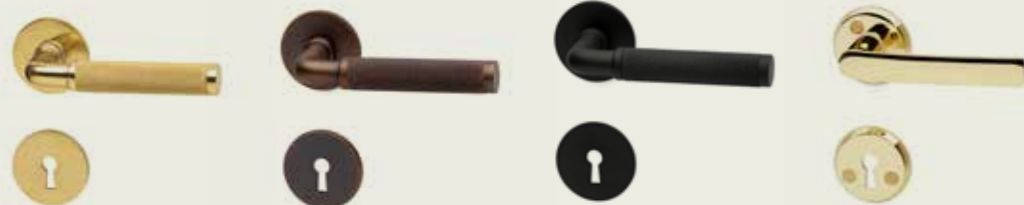

Standard mål i cm

Denver
Børstet krom
kr 675,- (540,-)

Oxford
Børstet krom
kr 500,- (400,-)

Miami
børstet alu
kr 581,- (465,-)

Miami
sort alu
kr 581,- (465,-)

Porto
børstet alu
kr 581,- (465,-)

Porto
sort alu
kr 581,- (465,-)

Sylinder / Dørskilt fornyer
kr 2 200,- (1 760,-)

VRIDERE INNERDØR

Porto
sort alu
kr 200,- (160,-)

Porto
børstet alu
kr 275,- (220,-)

Denver
Hvit
kr 475,- (380,-)

Oxford
Matt messing
kr 320,- (256,-)

Matt
messing
kr 320,- (256,-)

Lexington
Polert messing
kr 875,- (700,-)

Lexington
Bronse
kr 875,- (700,-)

Lexington
sort
kr 875,- (700,-)

Torino
Polert messing
kr 300,- (240,-)

SLAGRETNING PÅ YTTERDØREN

Slagretningen på døren er alltid der man kan se hengslene.