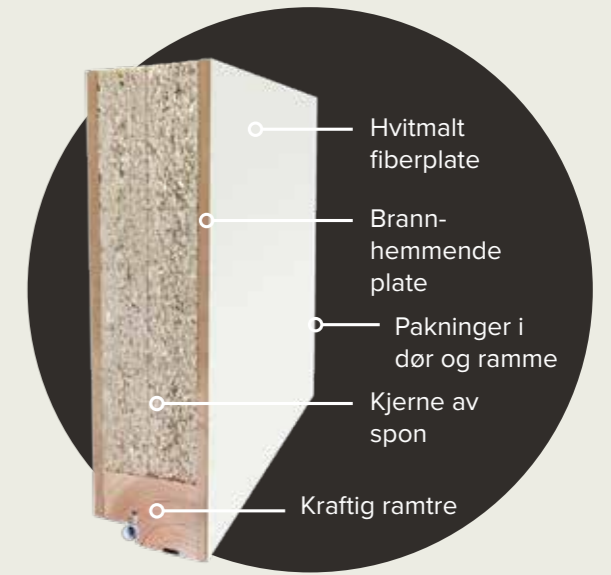

KLIMA DEKOR EI30/35dB

Slett innside. Eks. sylinder
Pris kr 15 450,- (12 360,-)