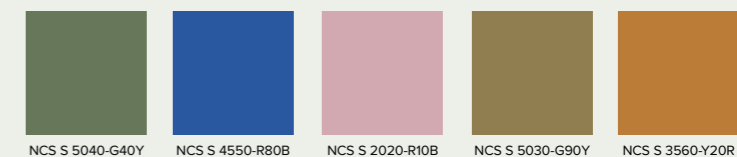

BOD - OG BADSTUDØR

Panelen består hovedsakelig av frisk kvist og lever med naturen. Døren påvirkes derfor av store svingninger i temperatur og fuktighet, og må behandles på alle sider før bruk. Der det er en kaldgang mellom oppholdsrom og utgangsdøren, vil påvirkningen av temperaturen på utside og innside bety mindre med hensyn til vridning.

Våre paneldører er laget for å tåle en temperaturforskjell på 18 grader*

* (18 grader forskjell fra utside/innside). Dørene leveres med sort sparkeplate. Boddører leveres ubehandlet. (Priser eks. mva. er oppgitt i parentes).

Design by **KOI**

Koi Fargestudio er Norges første multidisiplinære fargestudio, og deres målsetting er å bidra med målrettet og effektiv fargebruk innenfor byrom, arkitektur, interiørarkitektur, produktutvikling og grafisk design.

Hva var mer naturlig enn å inngå et samarbeid med de dyktige menneskene hos Koi da vi skulle planlegge nye modeller og vår egen, unike fargeserie til både eksteriør og interiør.

Vi har samarbeidet med Nadia Buer Haugen i Koi Fargestudio og sammen har vi kommet frem til noen produkter vi gleder oss til å vise dere mer av det kommende året. Vi gir dere her en liten sneak-peak på eksteriørfargene våre, vår helt egen fargepalett!

Vi tok en prat med Nadia som er utdannet arkitekt fra NTNU som primært jobber med fargesetting av fasader og områdeplaner.

Hvordan synes du prosessen med å skape nye modeller og fargeprogram for Harmonie har vært?

– Det har vært spennende og positivt å få jobbe med Harmonie på både farger og design. Koi har fått frie tøyler og mye tillit, som er viktig og det danner et godt grunnlag for å jobbe frem et kvalitetsprodukt.

Hva har dere tenkt på når dere designet nye modeller?