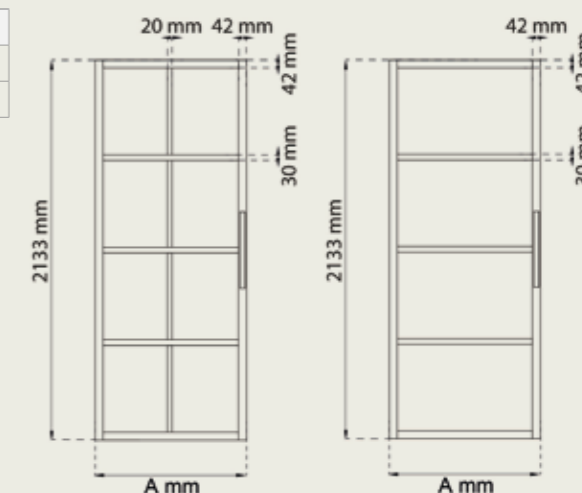

LAGERFØRTE BADSTUDØRER

DØRNAVN	TYPE	GLASS	70X190
HELT GLASS	Ubeh. furu	Bronsj	x

IKKE LAGERFØRTE MODELLER
HAR 6-8 UKER LEVERINGSTID

LAGERFØRTE INNERDØRER

LAGERFØRTE DØRER I GRÅ (NCS S-7500-N)

DØRNAVN	TYPE	GLASS	70X190	70X200	70X210	80X190	80X200	80X210	90X200	90X210	100X200	100X210
LINE 1 SPEIL	Innerdør		x	x	x	x	x	x	x	x		
LINE HELT GLASS	Innerdør	Klart					x	x	x	x		
LINE 3 SPEIL	Innerdør		x	x	x	x	x	x	x	x		
LINE 3 GLASS	Innerdør	Klart					x	x	x	x		
SLETT KOMPACT	Innerdør			x	x		x	x	x	x		x

LAGERFØRTE SIDEFELT I GRÅ (NCS S-7500-N)

SIDEFELT TIL INNERDØRER	TYPE	GLASS	40X200	40X210	80X200	80X210	90X200	90X210
LINE HELT GLASS	Massiv	Klart	x	x	x	x	x	x
LINE 3 GLASS	Massiv	Klart	x	x	x	x	x	x

LAGERFØRTE DØRER I DEMPET SORT (NCS S-8500-N)

DØRNAVN	TYPE	GLASS	70X190	70X200	70X210	80X190	80X200	80X210	90X200	90X210	100X200	100X210
LINE 1 SPEIL	Innerdør			x	x		x	x	x	x		x
LINE HELT GLASS	Innerdør	Klart					x	x	x	x		
SLETT KOMPACT	Innerdør			x	x		x	x	x	x		x

LAGERFØRTE SIDEFELT I DEMPET SORT (NCS S-8500-N)

SIDEFELT TIL INNERDØRER	TYPE	GLASS	40X200	40X210	80X200	80X210	90X200	90X210
LINE HELT GLASS	Massiv	Klart	x	x	x	x	x	x

LAGERFØRTE UTENPÅLIGGENDE SKYVEDØRER + SKYVEDØRSSKINNER

UTENPÅLIGGENDE SKYVEDØRER	TYPE	GLASS	90X213,3	100X213,3
MANHATTAN	Sort aluminium	Klart	x	x
BROOKLYN	Sort aluminium	Klart	x	x

UTENPÅLIGGENDE SKYVEDØRSSKINNE	TYPE	200X25
SKYVEDØRSSKINNE	Sort aluminium	x